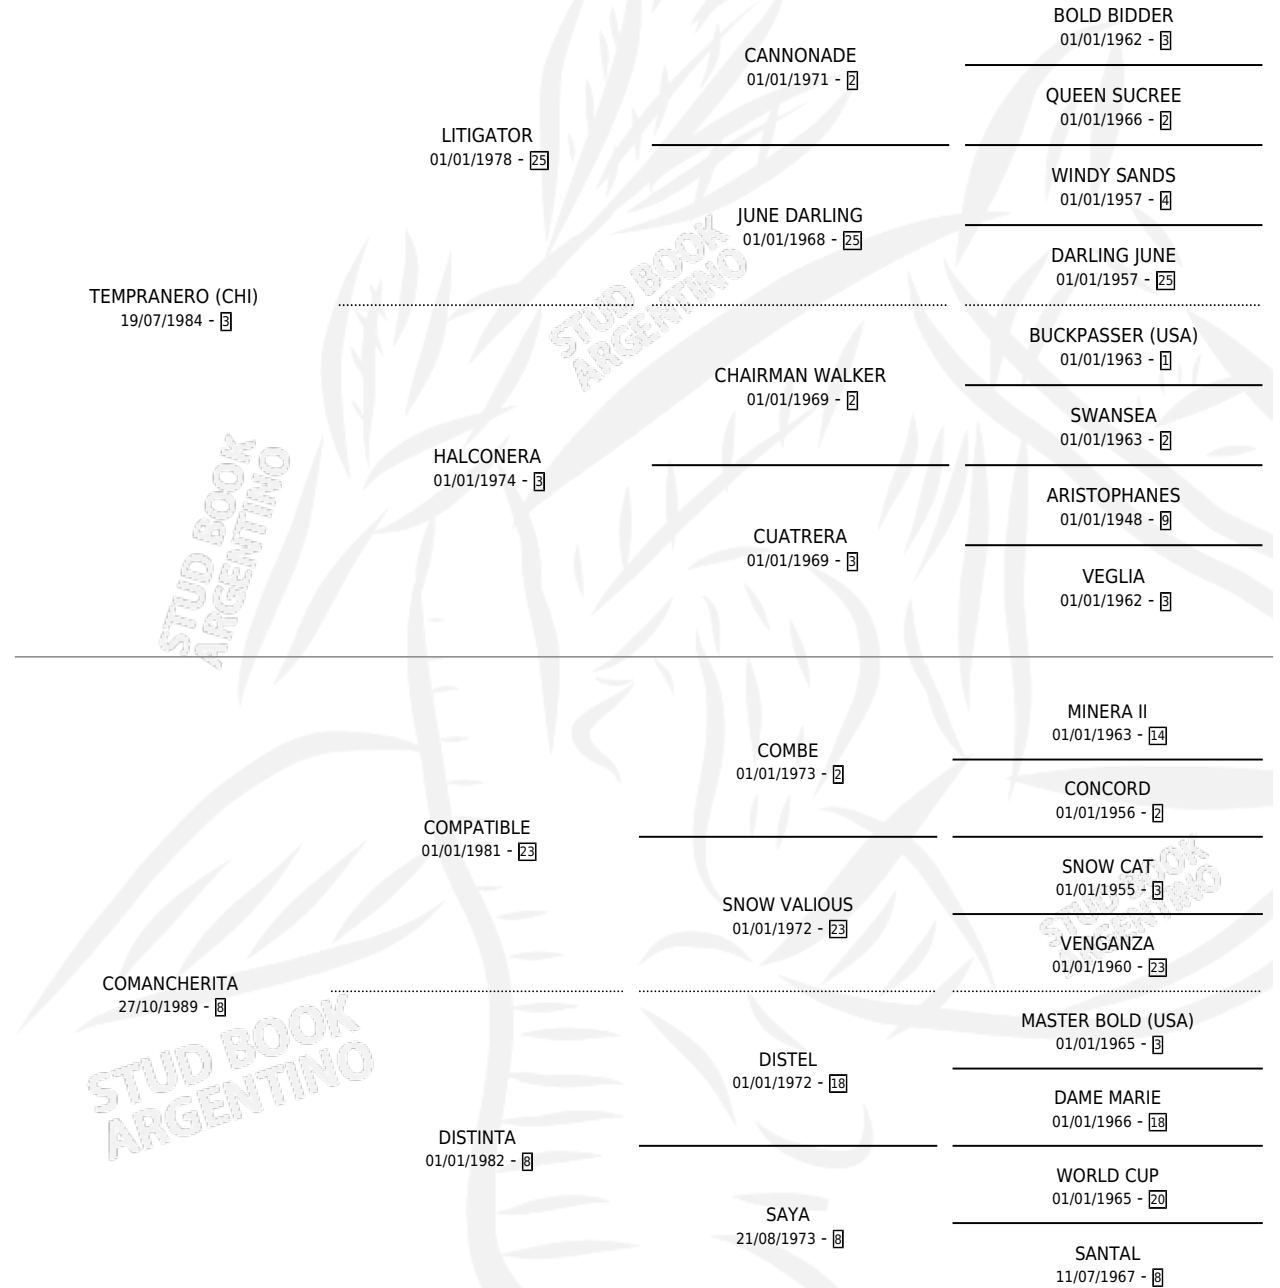

TESTA LOCA

por **TEMPRANERO (CHI)** y **COMANCHERITA** por **COMPATIBLE**

Argentina · Hembra · Zaino · SP · 26/09/2000
Familia 8-g · Volumen 37

ESTADO

TIPIFICACIÓN SANGUÍNEA	✓
TIPIFICACIÓN POR ADN	X
PASAPORTE	X
IDENTIFICACIÓN POR MICROCHIP	X
REPRODUCTOR	X

Lugar de nacimiento: El Alfalar

Criador: El Alfalar

PEDIGREE

EXPORTACIÓN / IMPORTACIÓN

FECHA	MOVIMIENTO	PAÍS
13/06/2002	EXPORTADO	URUGUAY

TESTA LOCA

Datos oficiales del Stud Book Argentino

Documento generado el 07/05/2026