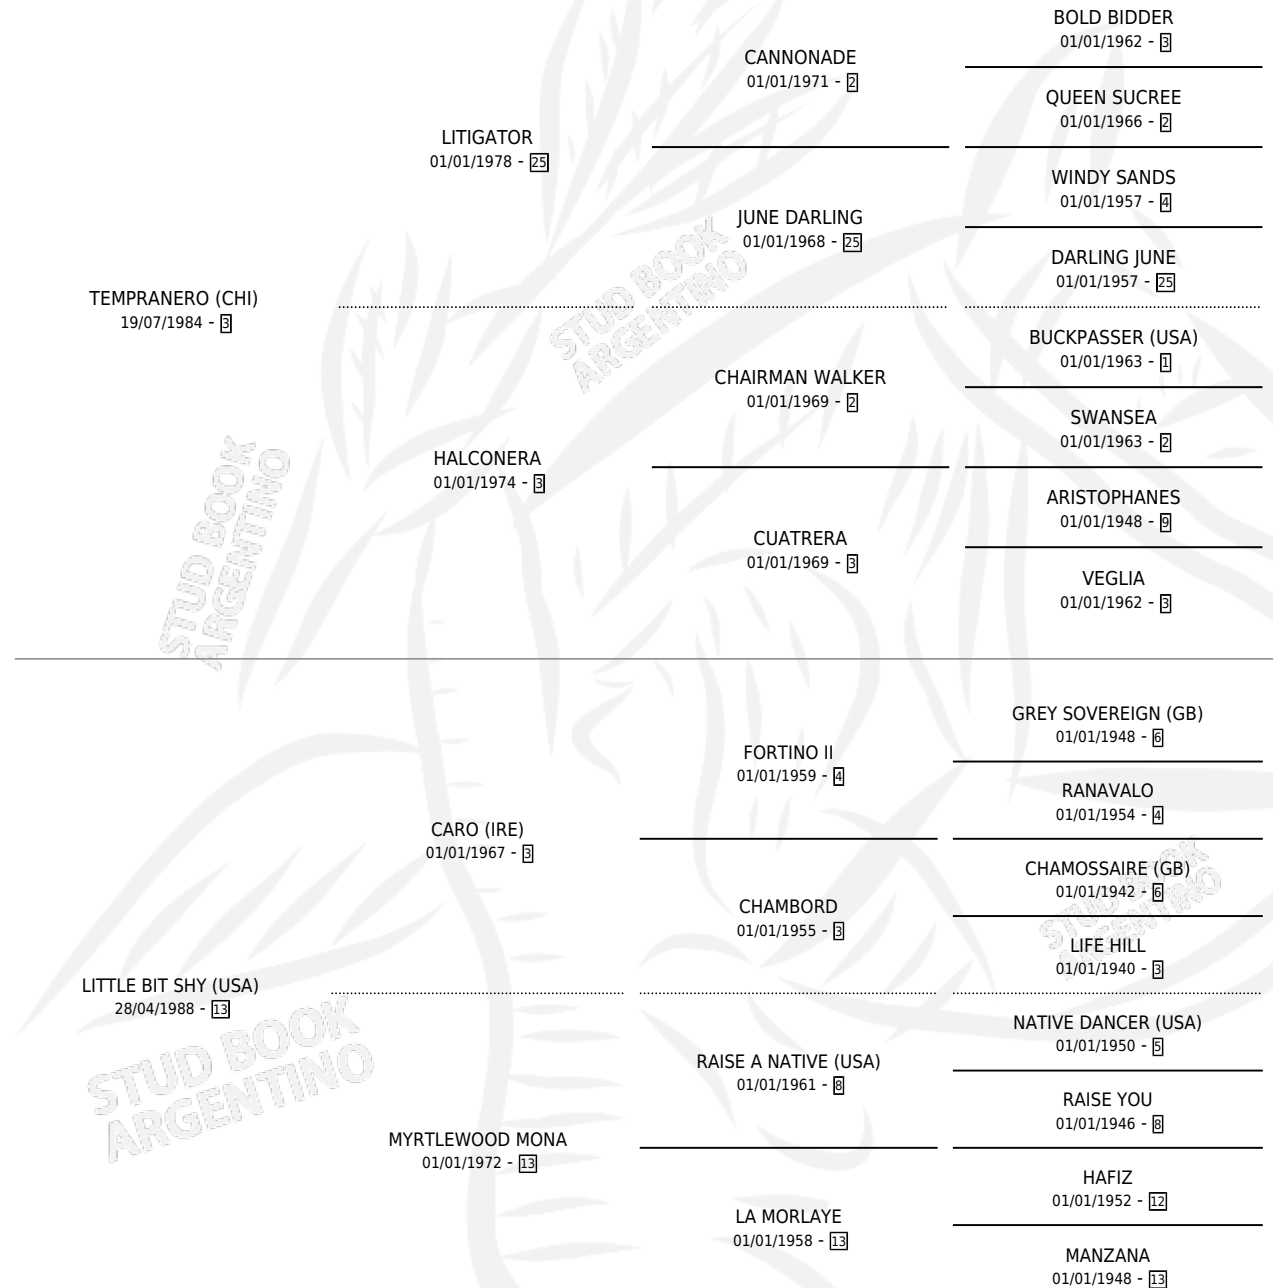

MC PABLO

por **TEMPRANERO (CHI)** y **LITTLE BIT SHY (USA)** por **CARO (IRE)**

Argentina · Macho · Zaino Negro · SP · 08/09/2000
Familia 13-c · Volumen 37

ESTADO

TIPIFICACIÓN SANGUÍNEA	✓
TIPIFICACIÓN POR ADN	X
PASAPORTE	X
IDENTIFICACIÓN POR MICROCHIP	X
REPRODUCTOR	X

Lugar de nacimiento: El Alfalfar

Criador: Sin dato

PEDIGREE

MC PABLO

Datos oficiales del Stud Book Argentino

Documento generado el 12/05/2025

studbook.org.ar