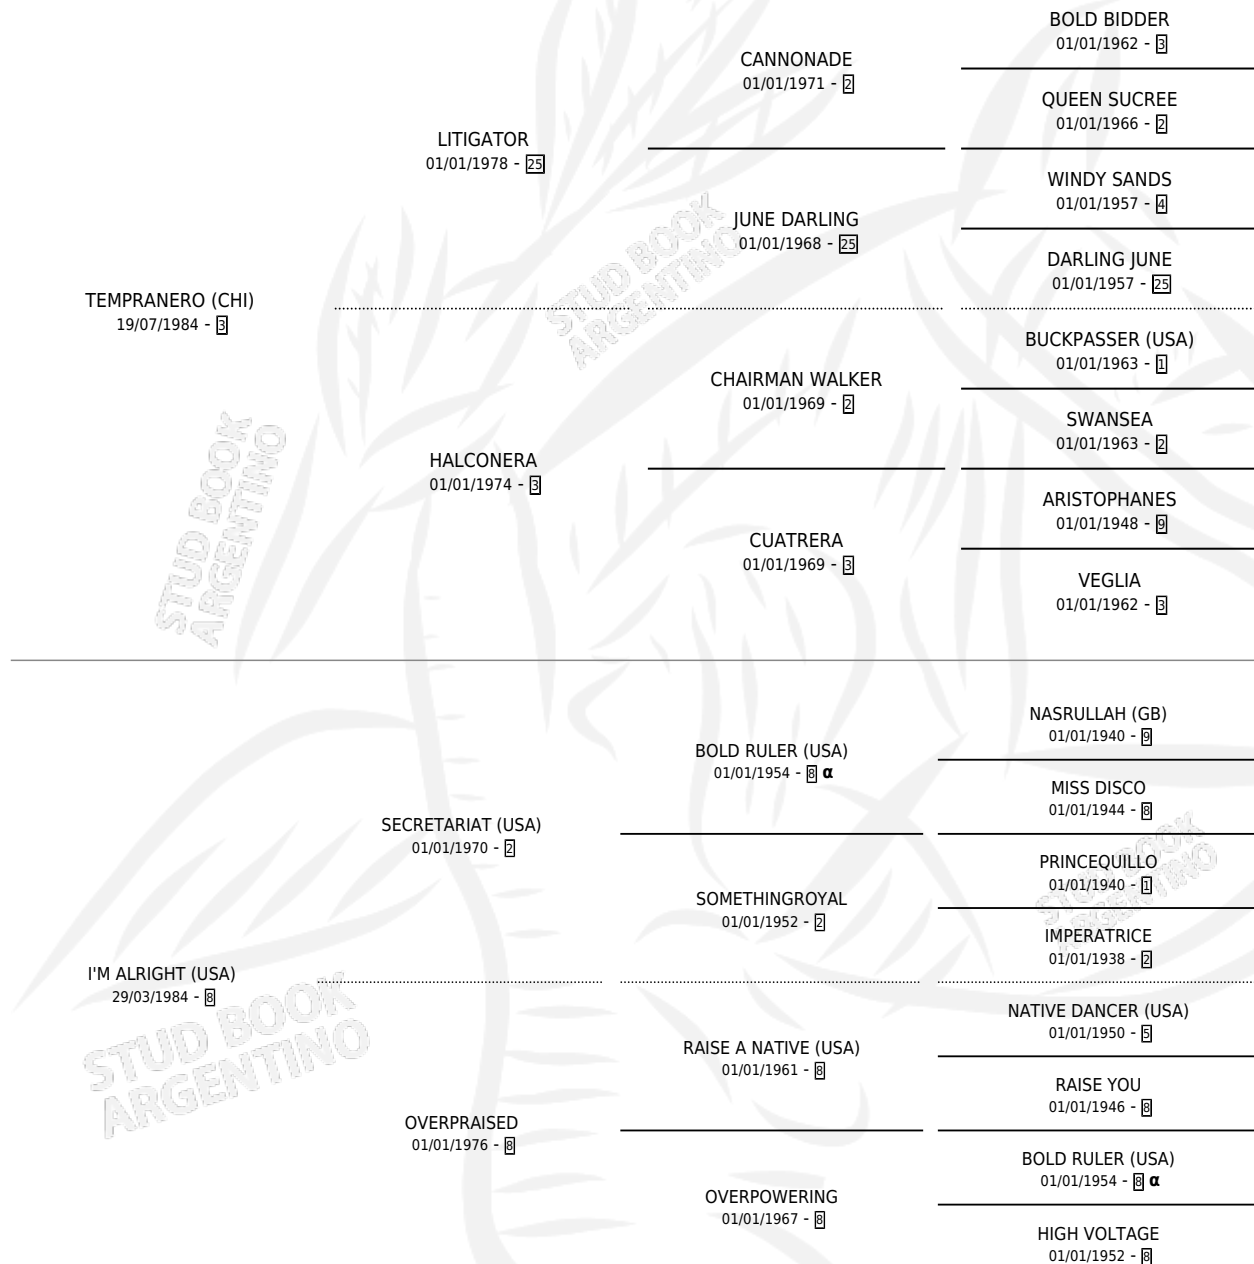

NATALIE BEACH

por **TEMPRANERO (CHI)** y **I'M ALRIGHT (USA)** por
SECRETARIAT (USA)

Argentina · Hembra · Zaino · SP · 17/09/2000
Familia 8-c · Volumen 37

ESTADO

TIPIFICACIÓN SANGUÍNEA	✓
TIPIFICACIÓN POR ADN	X
PASAPORTE	X
IDENTIFICACIÓN POR MICROCHIP	X
REPRODUCTOR	X

Lugar de nacimiento: El Alfalfar
Criador: Sin dato

PEDIGREE

INBREEDING : α

EXPORTACIÓN / IMPORTACIÓN

FECHA	MOVIMIENTO	PAÍS
27/10/2003	EXPORTADO	ESTADOS UNIDOS

~

CAMPAÑA

Solo carreras oficiales de Argentina

Ganadora en Palermo - \$21,851, a los 2 años, incluso 2da Mil Guineas **[G1]**.

POR DISTANCIA

HIPODROMO	CC	1°	2°	3°	4°	5°	NP	CLC	CLG	CLCG1	CLGG1	IMPORTE
SAN ISIDRO	4	0	2	0	0	1	1	1	0	1	0	\$11,537
1600 MTS	2	0	1	0	0	1	0	1	0	1	0	\$9,174
1400 MTS	1	0	1	0	0	0	0	0	0	0	0	\$2,363
1000 MTS	1	0	0	0	0	0	1	0	0	0	0	\$0
PALERMO	2	1	0	1	0	0	0	0	0	0	0	\$10,314
1600 MTS	1	1	0	0	0	0	0	0	0	0	0	\$9,500
1200 MTS	1	0	0	1	0	0	0	0	0	0	0	\$814