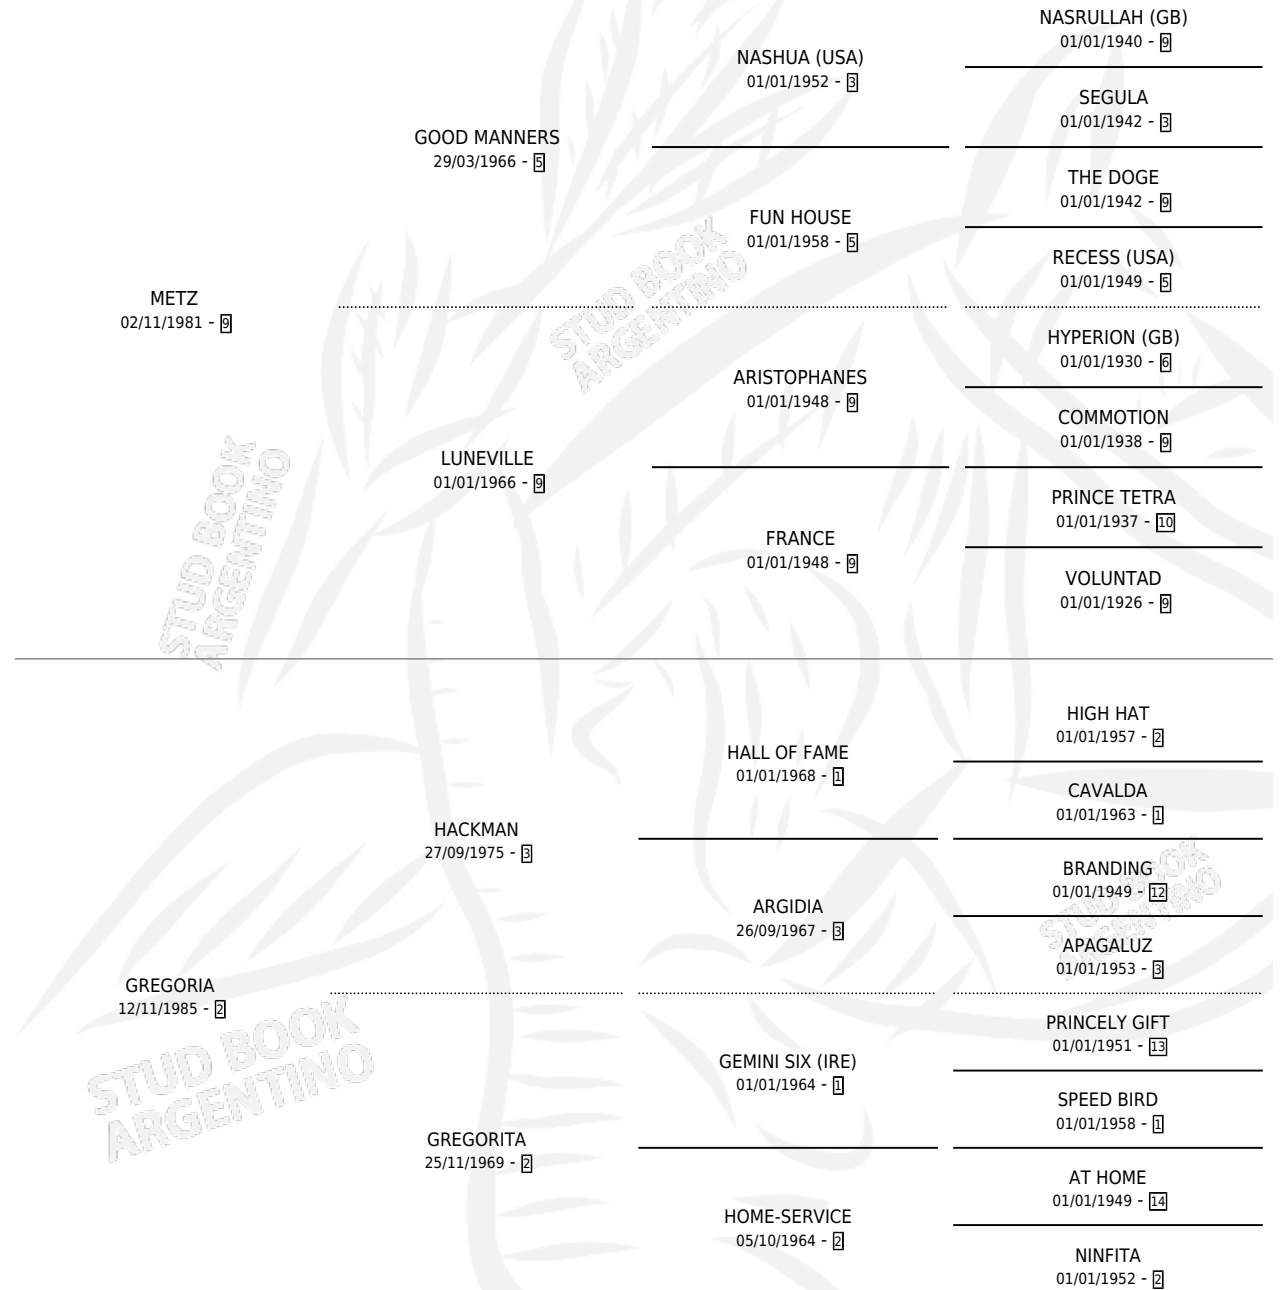

METZGORIA

por METZ y GREGORIA por HACKMAN

Argentina · Hembra · Alazan · SP · 28/08/2000
Familia 2-g · Volumen 37

ESTADO

TIPIFICACIÓN SANGUÍNEA	✓
TIPIFICACIÓN POR ADN	X
PASAPORTE	X
IDENTIFICACIÓN POR MICROCHIP	X
REPRODUCTOR	X

Lugar de nacimiento: Costa Del Rio

Criador: Costa Del Rio

PEDIGREE