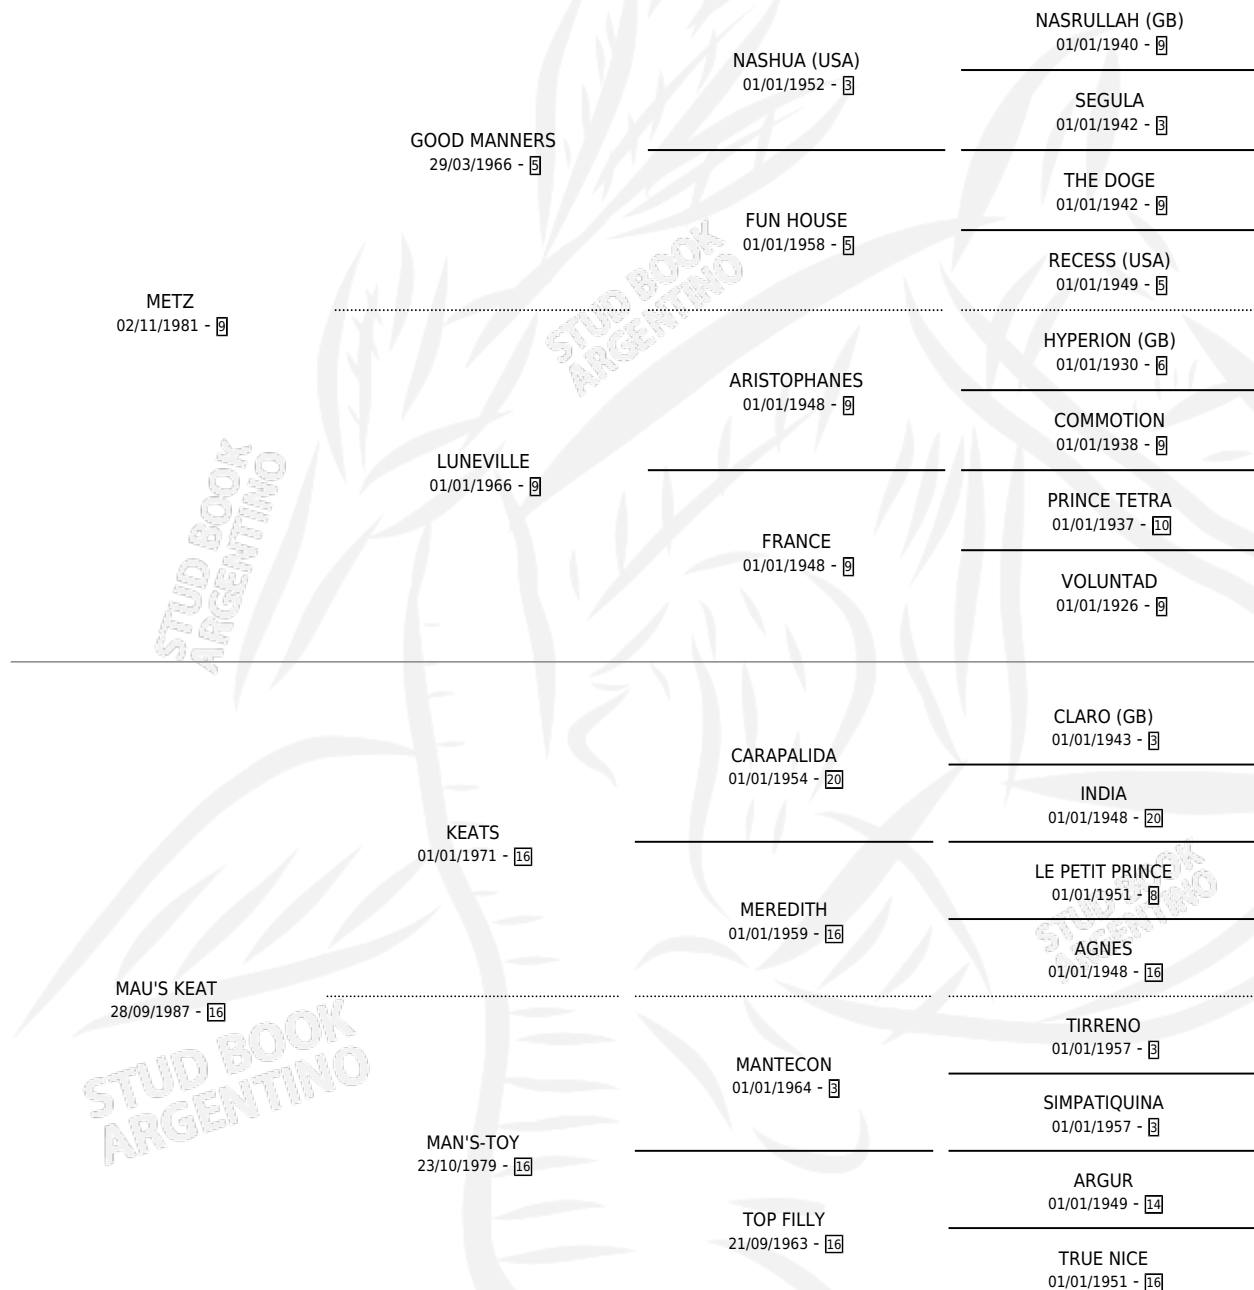

MAUMETZ

por METZ y MAU'S KEAT por KEATS

Argentina · Macho · Zaino · SP · 28/08/2000
Familia 16-f · Volumen 37

ESTADO

TIPIFICACIÓN SANGUÍNEA	✓
TIPIFICACIÓN POR ADN	X
PASAPORTE	X
IDENTIFICACIÓN POR MICROCHIP	X
REPRODUCTOR	X

Lugar de nacimiento: Costa Del Rio

Criador: Costa Del Rio

PEDIGREE

MAUMETZ

Datos oficiales del Stud Book Argentino

Documento generado el 10/05/2026

studbook.org.ar