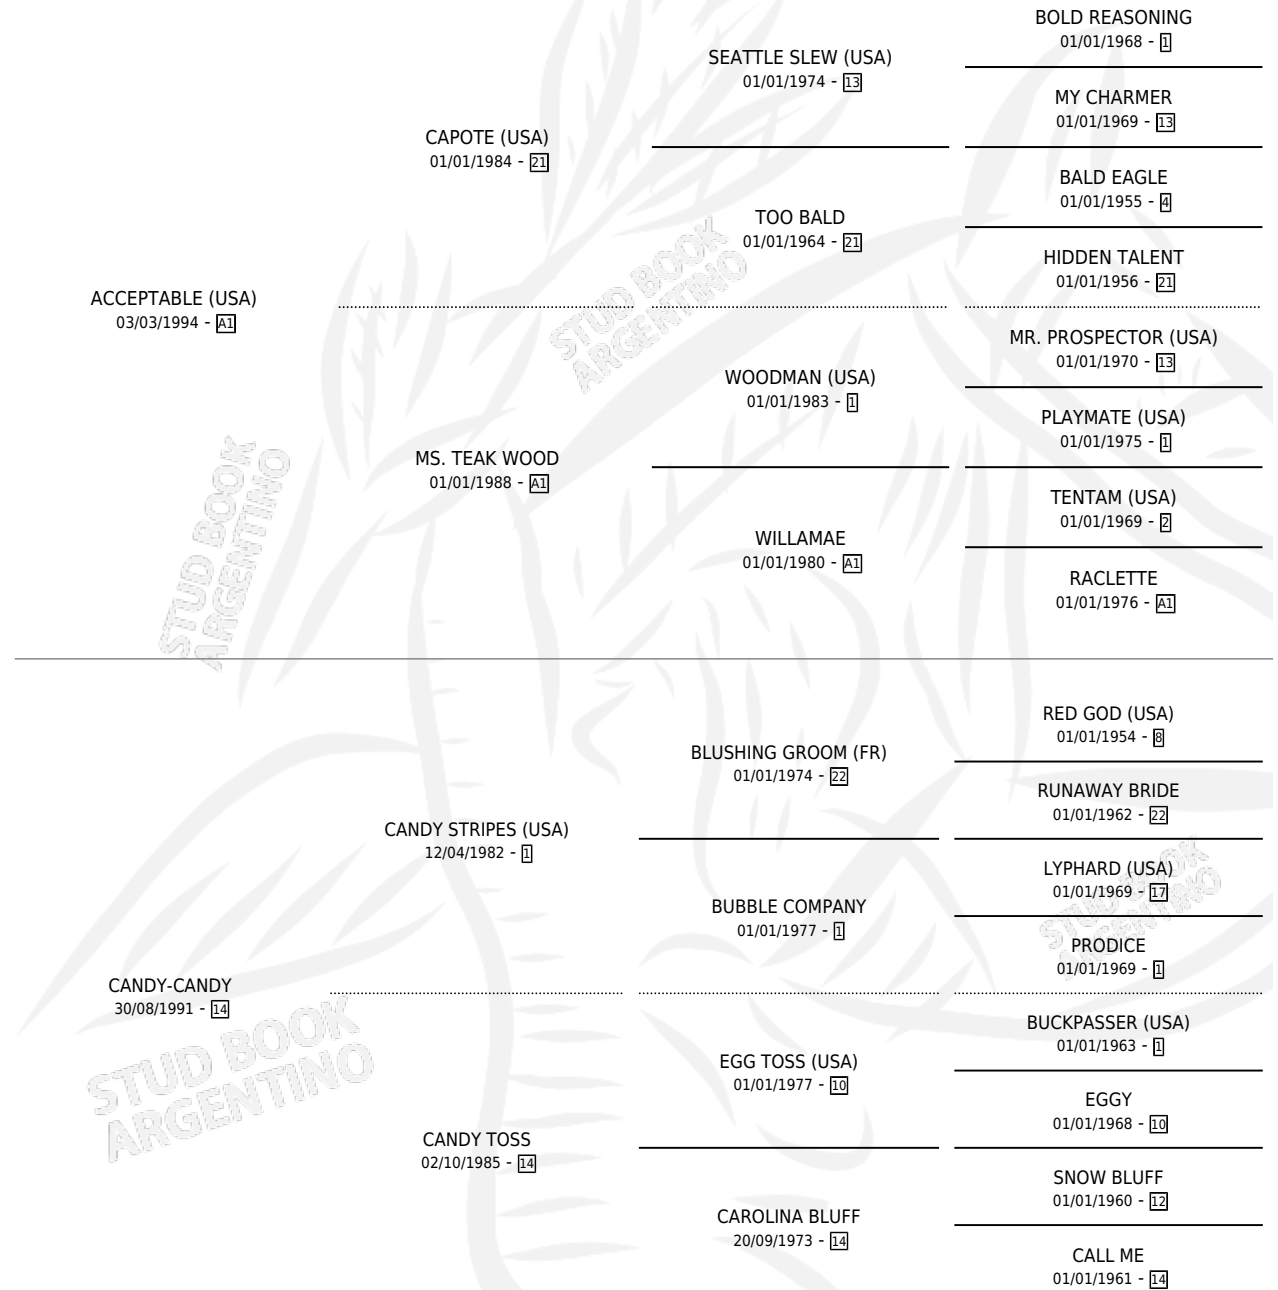

CISSY

por **ACCEPTABLE (USA)** y **CANDY-CANDY** por **CANDY STRIPES (USA)**

Argentina · Hembra · Alazan · SP · 21/09/2000
Familia 14 · Volumen 37

ESTADO

TIPIFICACIÓN SANGUÍNEA	✓
TIPIFICACIÓN POR ADN	X
PASAPORTE	X
IDENTIFICACIÓN POR MICROCHIP	X
REPRODUCTOR	X

Lugar de nacimiento: Avourneen
Criador: Avourneen

PEDIGREE

EXPORTACIÓN / IMPORTACIÓN

FECHA	MOVIMIENTO	PAÍS
10/03/2004	EXPORTADO	ESTADOS UNIDOS

~

CAMPAÑA

Solo carreras oficiales de Argentina

POR EDAD