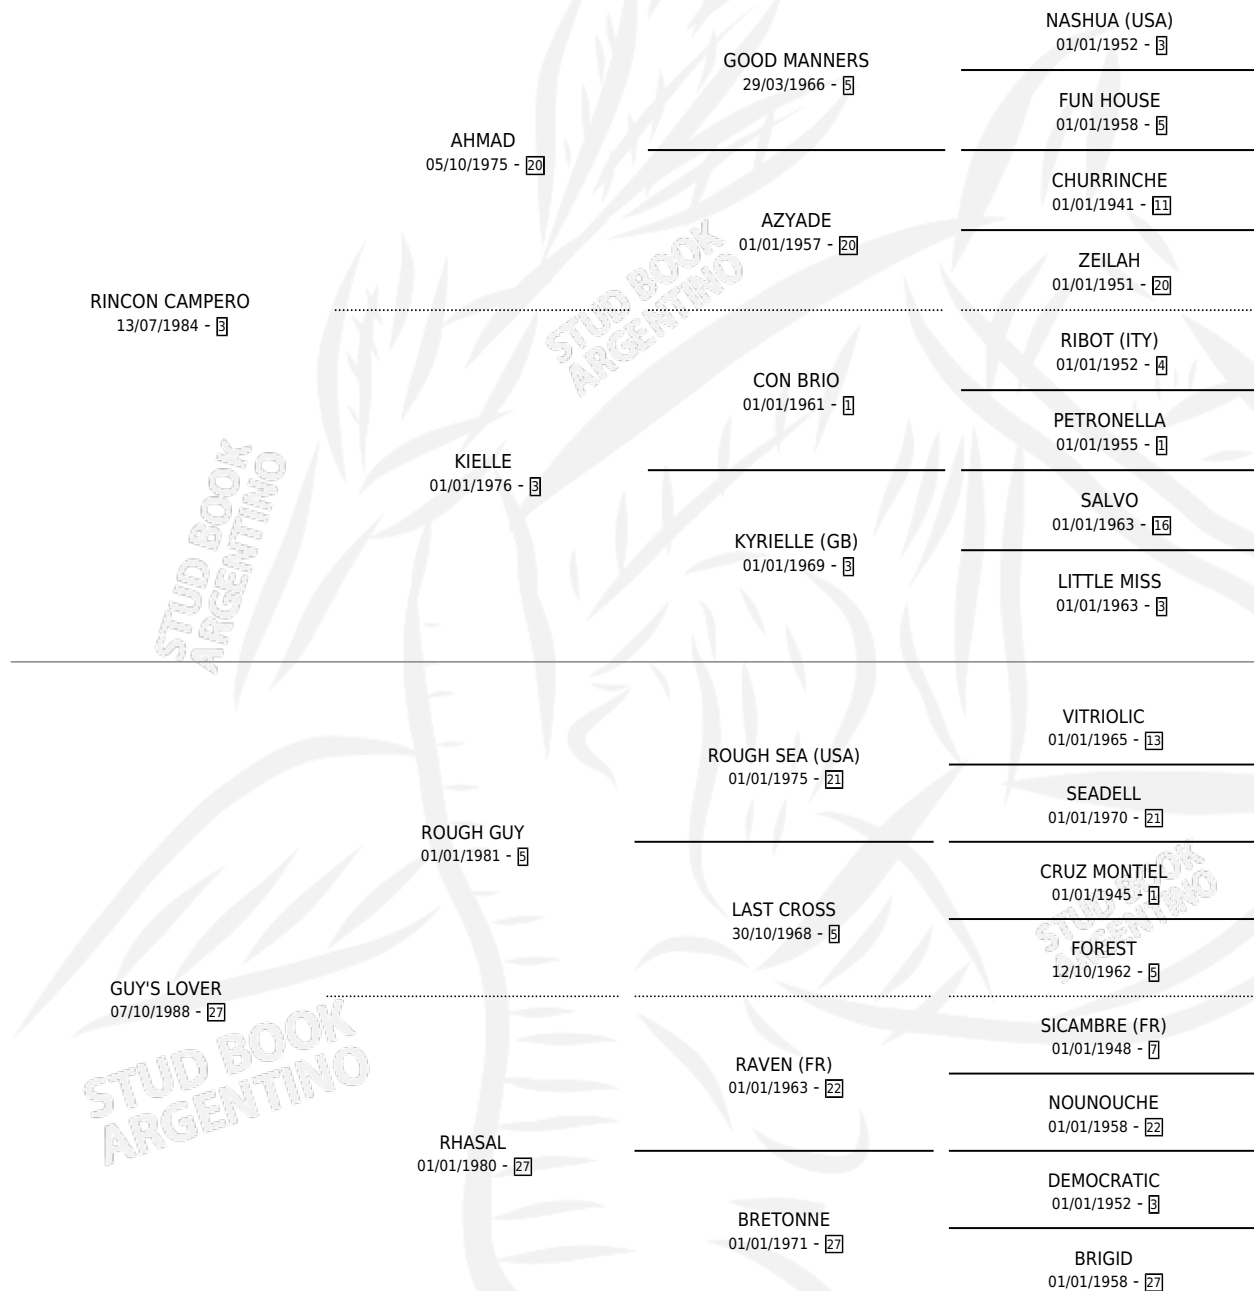

ENCARAMADA

por RINCON CAMPERO y GUY'S LOVER por ROUGH GUY

Argentina · Hembra · Zaino · SP · 27/08/2000
Familia 27-a · Volumen 37

ESTADO

TIPIFICACIÓN SANGUÍNEA	✓
TIPIFICACIÓN POR ADN	X
PASAPORTE	X
IDENTIFICACIÓN POR MICROCHIP	X
REPRODUCTOR	X

Lugar de nacimiento: Ranquel

Criador: Sin dato

PEDIGREE

ENCARAMADA

Datos oficiales del Stud Book Argentino

Documento generado el 07/05/2026

studbook.org.ar