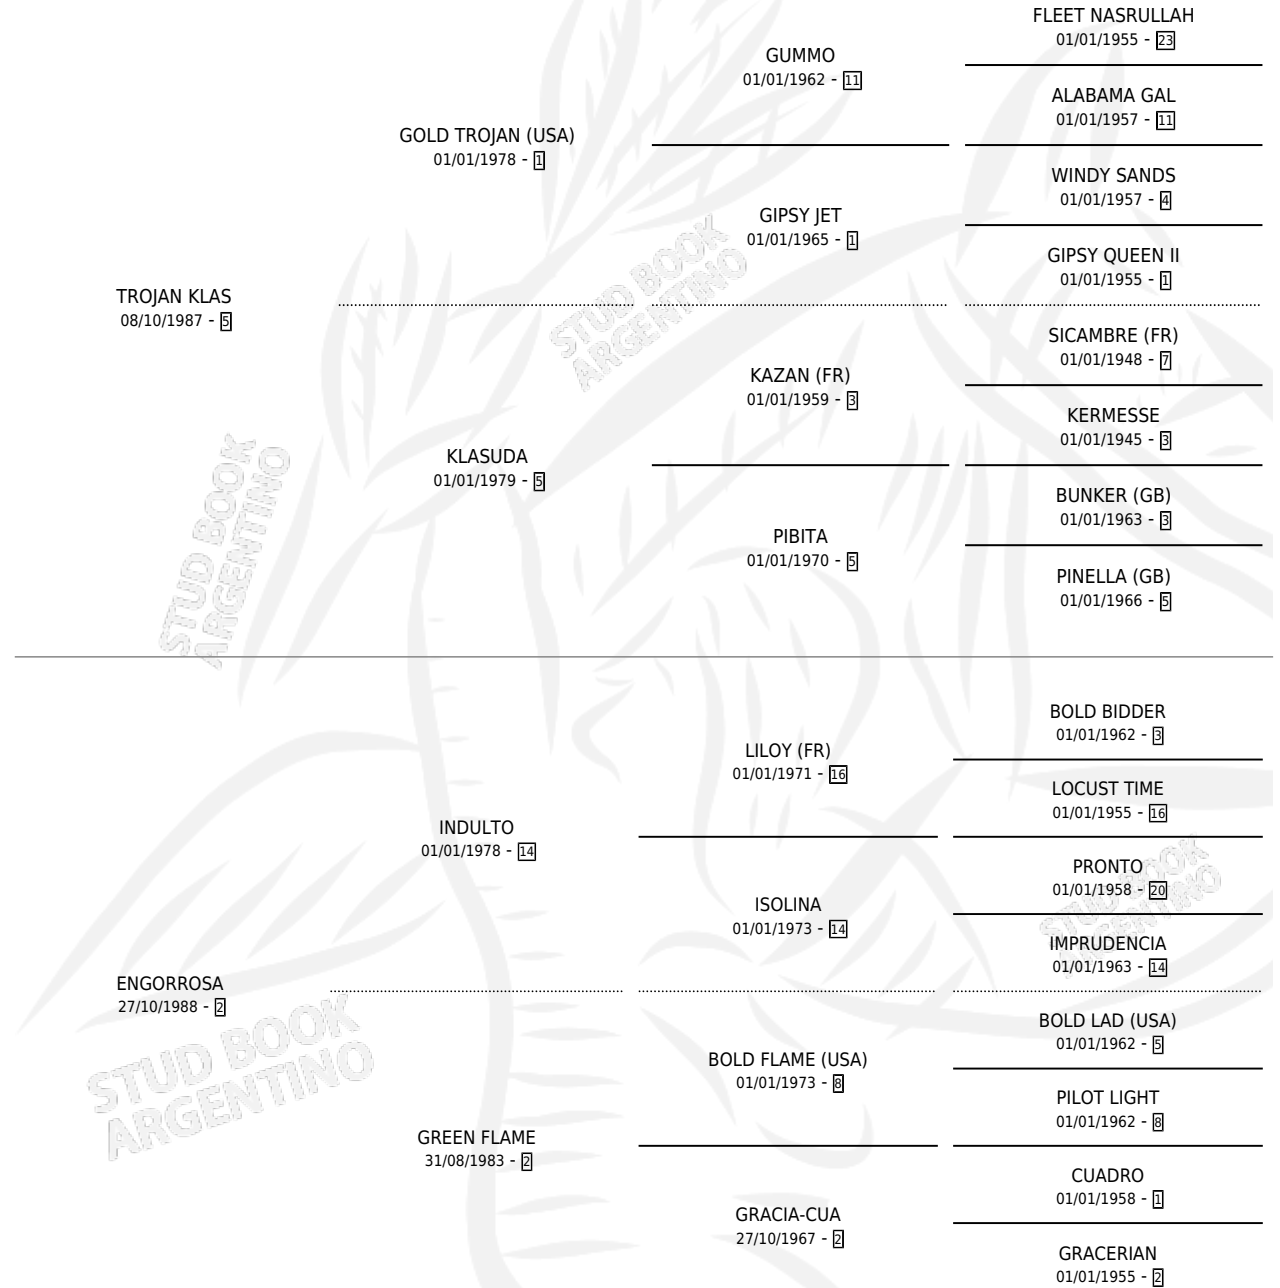

GRAN TROJAN

por TROJAN KLAS y ENGORROSA por INDULTO

Argentina · Macho · Alazan · SP · 01/09/2000
Familia 2-d · Volumen 37

ESTADO

TIPIFICACIÓN SANGUÍNEA	✓
TIPIFICACIÓN POR ADN	X
PASAPORTE	X
IDENTIFICACIÓN POR MICROCHIP	X
REPRODUCTOR	X

Lugar de nacimiento: El Arbol

Criador: Sin dato

PEDIGREE

CAMPAÑA

Solo carreras oficiales de Argentina

POR EDAD

EDAD	CC	1°	2°	3°	4°	5°	NP	CLC	CLG	CLCG1	CLGG1	IMPORTE	GANANCIA / CC
5 AÑOS	1	1	0	0	0	0	0	0	0	0	0	\$9,000	\$9,000
6 AÑOS	6	2	1	2	0	0	1	0	0	0	0	\$30,450	\$5,075
7 AÑOS	2	0	0	0	0	0	2	0	0	0	0	\$0	\$0
TOTALES	9	3	1	2	0	0	3	0	0	0	0	\$39,450	\$4,383
%		33.3%	11.1%	22.2%	0.0%	0.0%	33.3%	0.0%	0.0%	0.0%	0.0%		