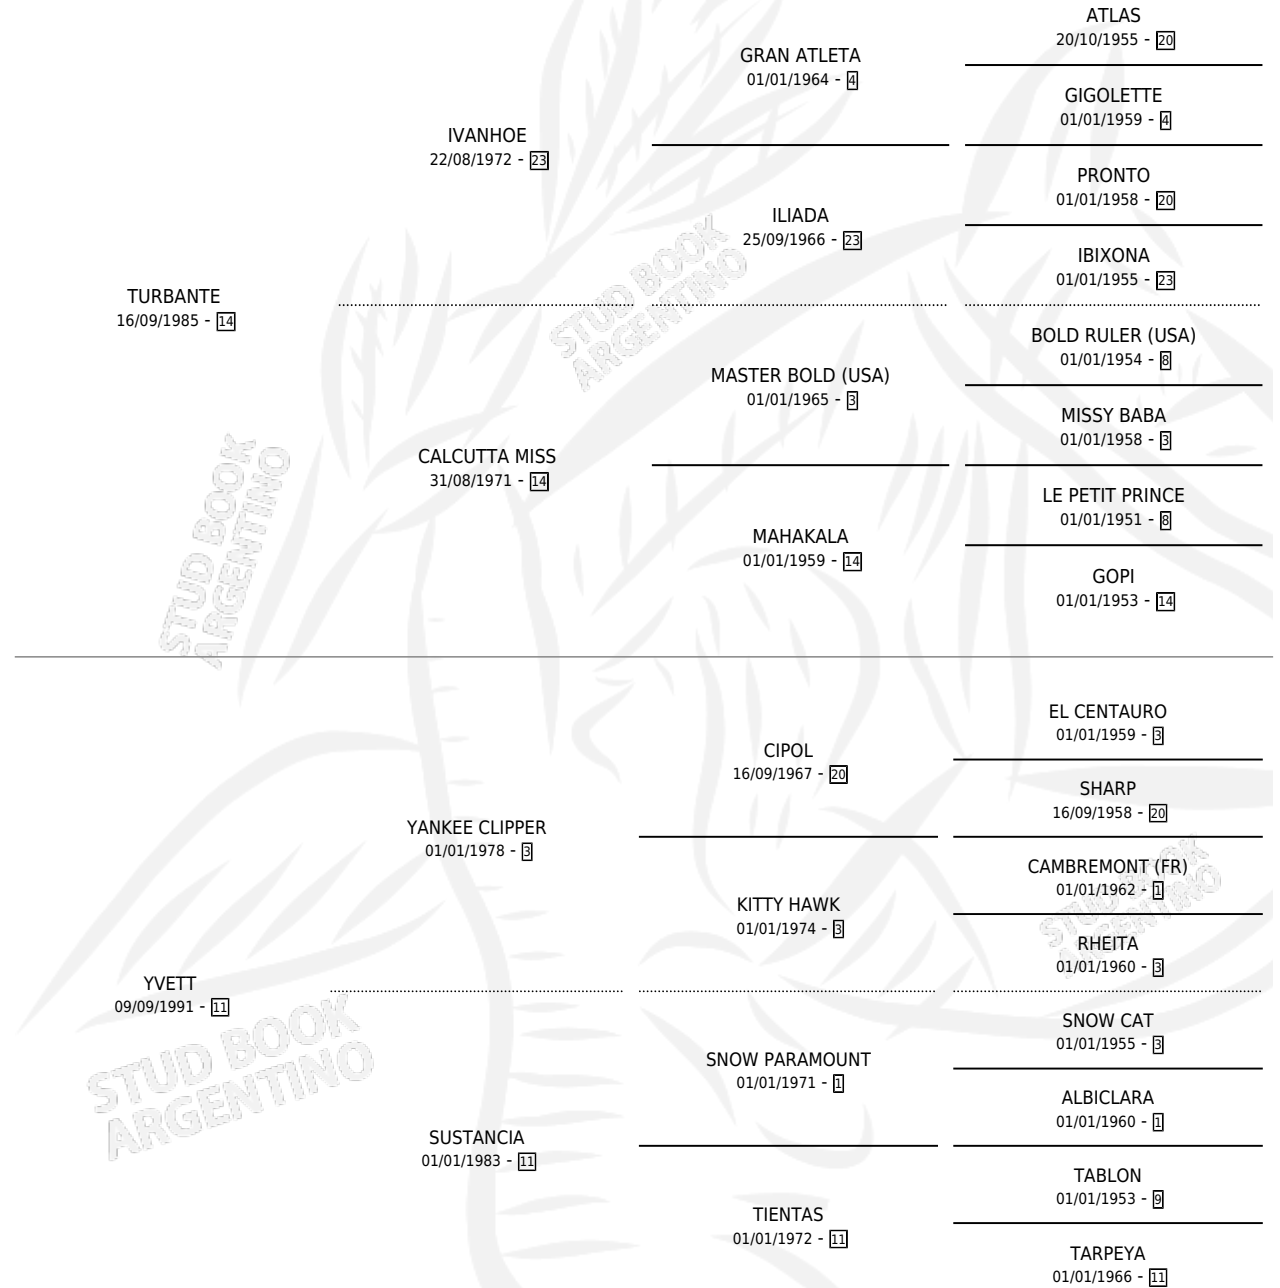

# SOÑADORA TUR

por **TURBANTE** y **YVETT** por **YANKEE CLIPPER**

Argentina · Hembra · Zaino Colorado · SP · 19/08/2000  
Familia 11-a · Volumen 37

## ESTADO

TIPIFICACIÓN SANGUÍNEA	✓
TIPIFICACIÓN POR ADN	✓
PASAPORTE	X
IDENTIFICACIÓN POR MICROCHIP	X
REPRODUCTOR	✓

**Lugar de nacimiento:** La Escondida

**Criador:** Sin dato

~

## HIJOS

	MACHOS	HEMBRAS
4 NACIERON	3	1
2 CORRIERON	1	1
2 GANARON	1	1
<b>0</b> GANADORES <b>CL</b>	<b>0</b> GANADORES <b>GR</b>	<b>0</b> GANADORES <b>G1</b>

## PEDIGREE

S

mientos 4 / Efectividad 66.67%

PADRILLO	PRODUCTO	CRIADOR	1ER SERVICIO	ÚLTIMO SERVICIO
PERFECT FRIEND SEMILLERO	MICHAEL PERFECT (M ZC, 14/11/2017)	CERF MARIO DARIO	10/12/2016	12/12/2016
<b>SOÑADORA TUR</b>	Ø		27/08/2011	27/08/2011
<b>Datos oficiales del Stud Book Argentino</b> SEMILLERO	VIETA MARIA (H Z, 25/08/2011)	CERF MARIO DARIO	01/10/2010	01/10/2010
Documentado generado el 06/05/2026				
GRAN TAITA studbook.org.ar	GRAN HELVETICO (M Z, 25/08/2010)	CERF MARIO DARIO	07/09/2009	07/09/2009
SEMILLERO	Ø		30/10/2008	03/11/2008
SEMILLERO	SEMI TURF (M A, 01/10/2008)	CERF MARIO DARIO	16/10/2007	16/10/2007