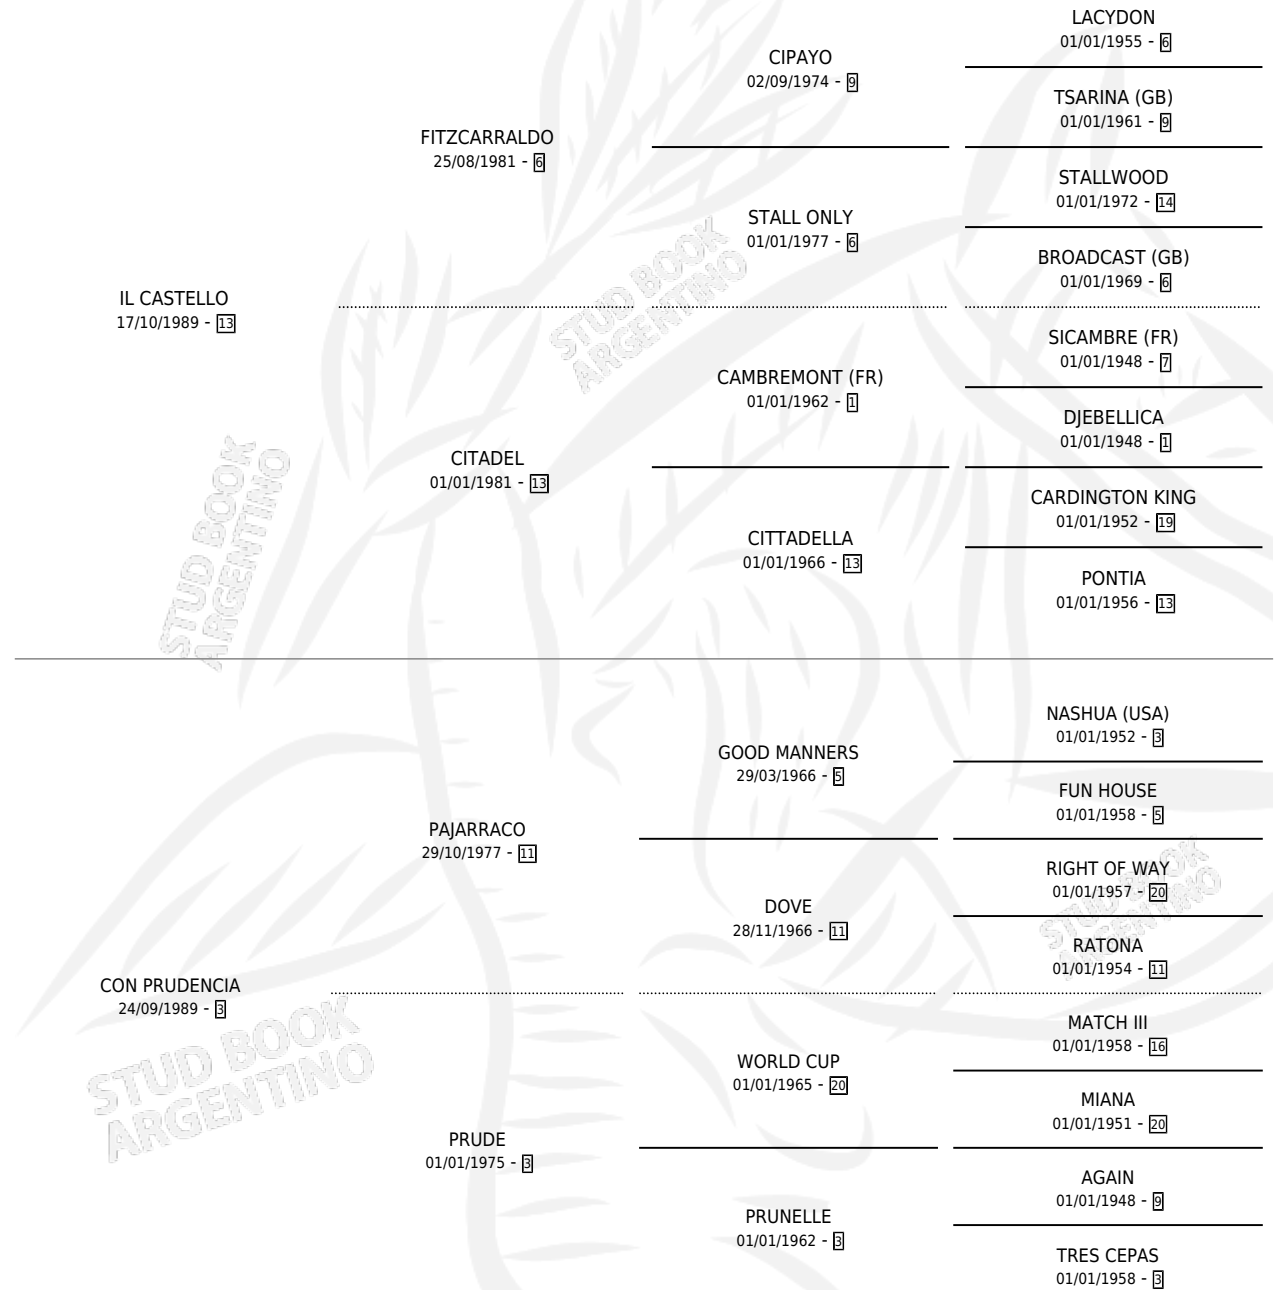

IL PADRONE

por IL CASTELLO y CON PRUDENCIA por PAJARRACO

Argentina · Macho · Zaino · SP · 28/08/2000
Familia 3-e · Volumen 37

ESTADO

TIPIFICACIÓN SANGUÍNEA	X
TIPIFICACIÓN POR ADN	X
PASAPORTE	X
IDENTIFICACIÓN POR MICROCHIP	X
REPRODUCTOR	X

Lugar de nacimiento: Mision

Criador: Sin dato

PEDIGREE

IL PADRONE

Datos oficiales del Stud Book Argentino

Documento generado el 02/05/2026

studbook.org.ar