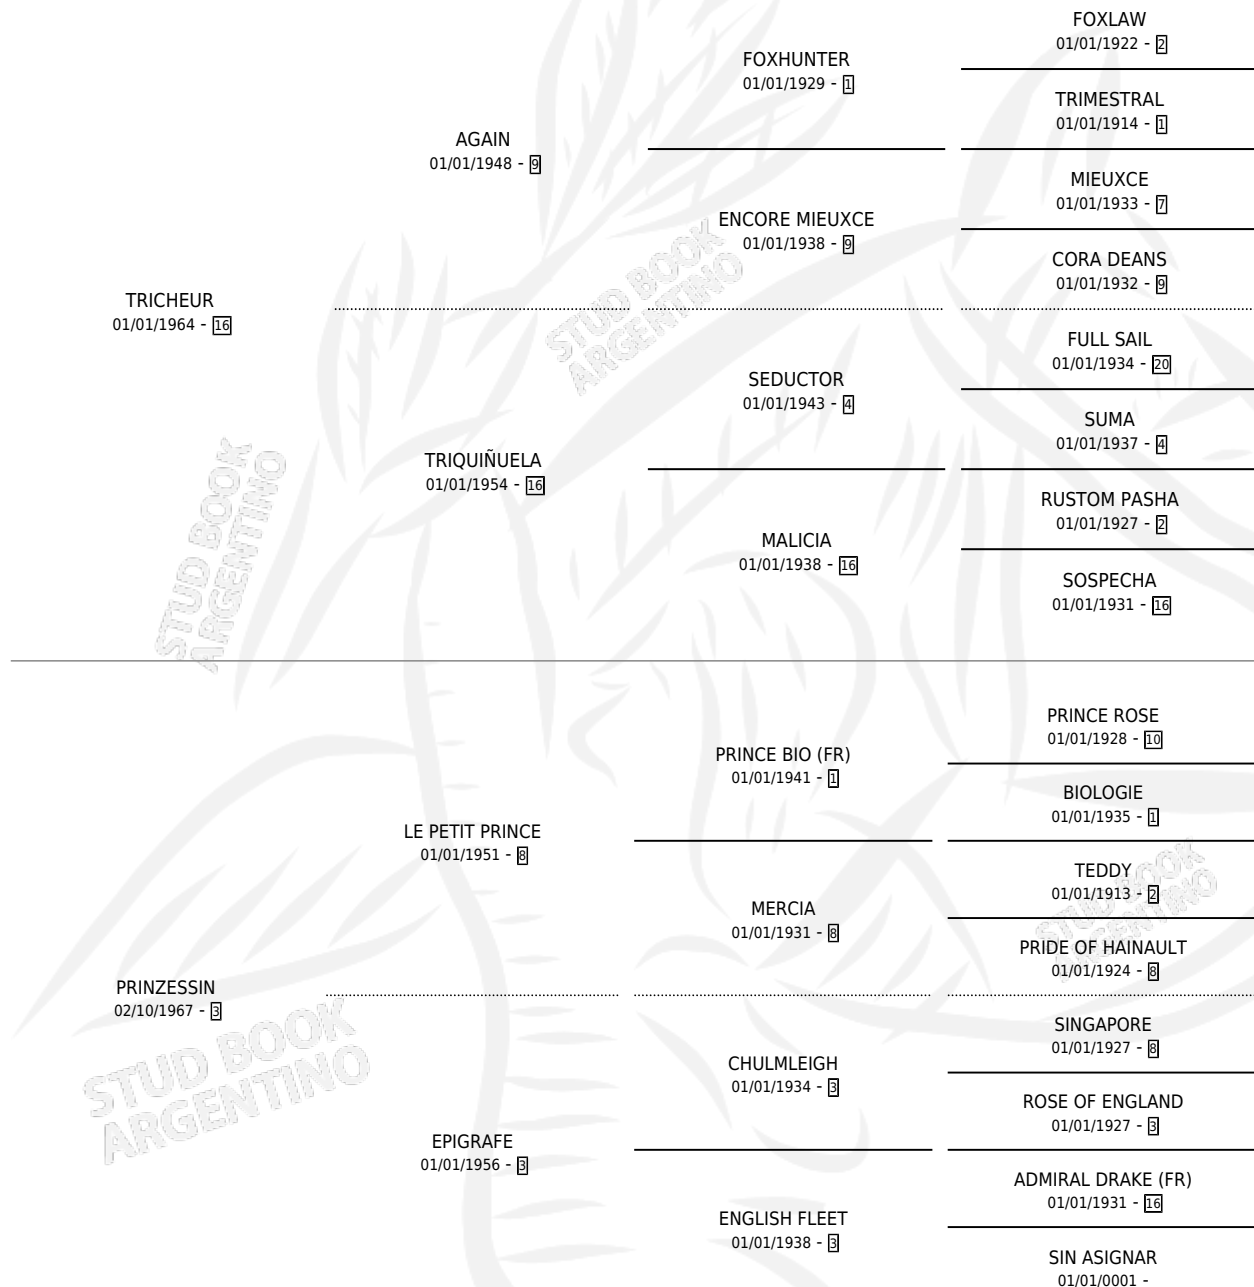

PHOTINA

por **TRICHEUR** y **PRINZESSIN** por **LE PETIT PRINCE**

Argentina · Hembra · Zaino · SP · 10/11/1973
Familia 3-n · Volumen 28

ESTADO

TIPIFICACIÓN SANGUÍNEA	X
TIPIFICACIÓN POR ADN	X
PASAPORTE	X
IDENTIFICACIÓN POR MICROCHIP	X
REPRODUCTOR	✓

Lugar de nacimiento: Campo particular

Criador: Sin dato

~

HIJOS

	MACHOS	HEMBRAS
4 NACIERON	3	1
2 CORRIERON	2	0

SIN ACTUACIONES

PEDIGREE

CAMPAÑA

Solo carreras oficiales de Argentina

POR EDAD

EDAD	CC	1°	2°	3°	4°	5°	NP	CLC	CLG	CLCG1	CLGG1	IMPORTE	GANANCIA / CC
4 AÑOS	1	1	0	0	0	0	0	0	0	0	0	\$0	\$0
5 AÑOS	3	0	0	1	2	0	0	3	0	0	0	\$0	\$0
6 AÑOS	1	0	0	0	0	1	0	0	0	0	0	\$0	\$0
TOTALES	5	1	0	1	2	1	0	3	0	0	0	\$0	\$0
%		20.0%	0.0%	20.0%	40.0%	20.0%	0.0%	60.0%	0.0%	0.0%	0.0%		