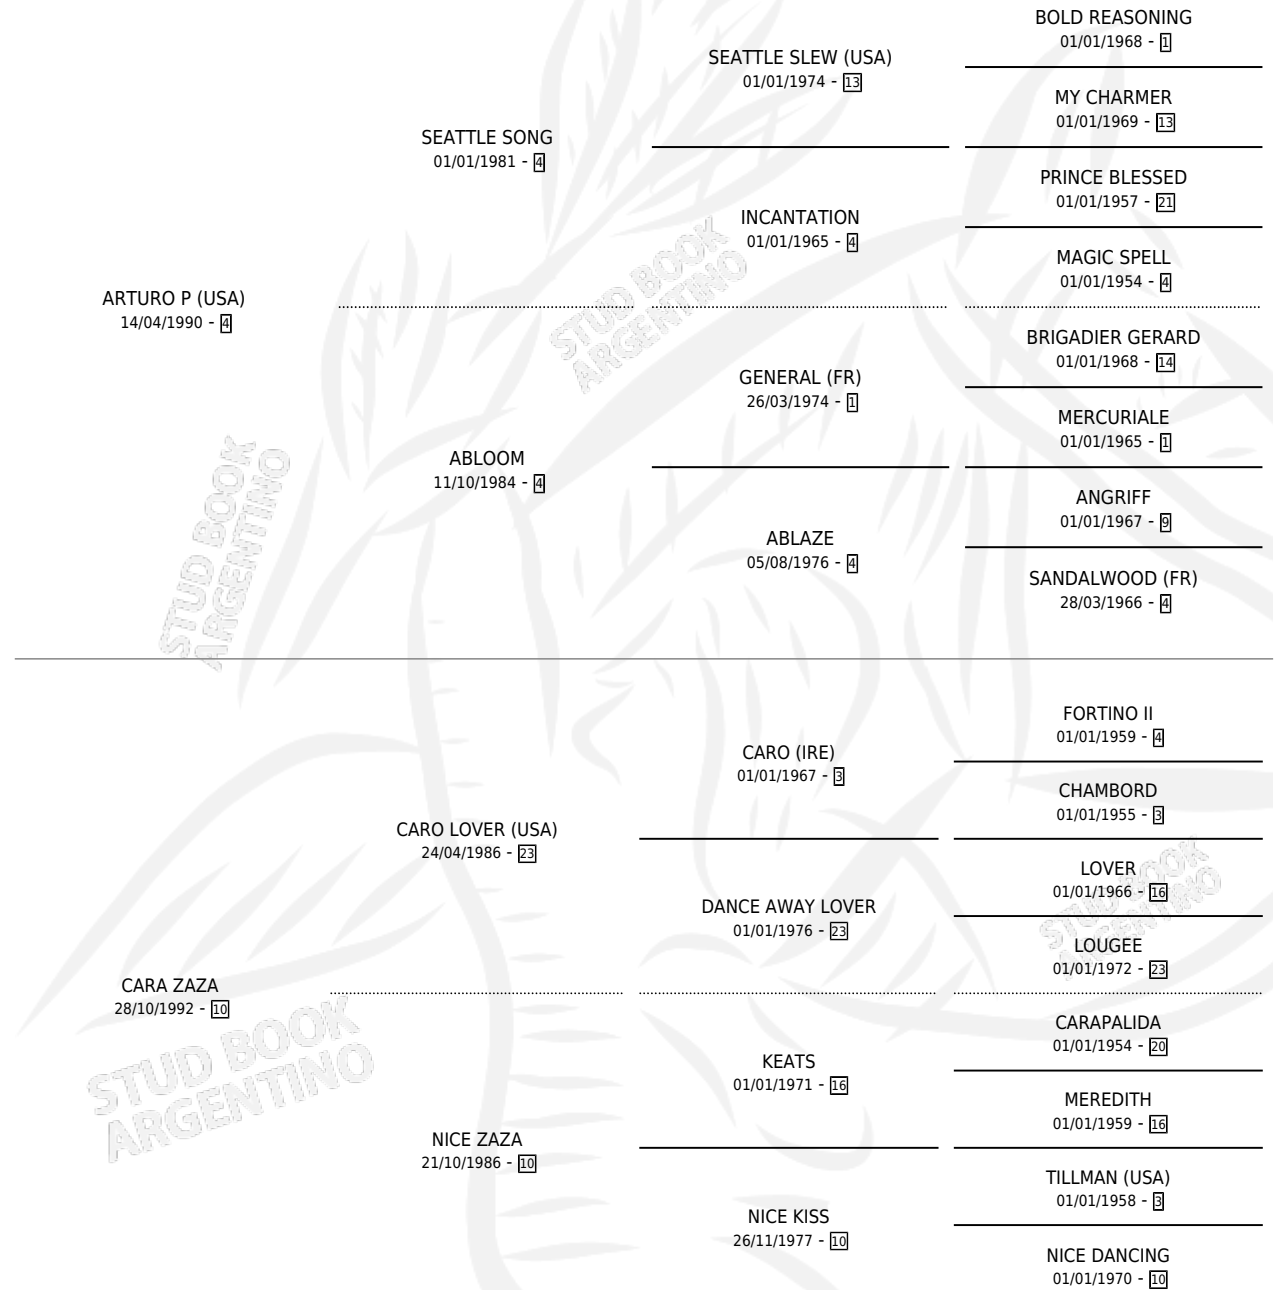

CARO TUCHO

por **ARTURO P (USA)** y **CARA ZAZA** por **CARO LOVER (USA)**

Argentina · Macho · Zaino · SP · 05/09/2000
Familia 10 · Volumen 37

ESTADO

TIPIFICACIÓN SANGUÍNEA	X
TIPIFICACIÓN POR ADN	X
PASAPORTE	X
IDENTIFICACIÓN POR MICROCHIP	X
REPRODUCTOR	X

Lugar de nacimiento: Meridiano Quinto

Criador: Sin dato

PEDIGREE

CARO TUCHO

Datos oficiales del Stud Book Argentino

Documento generado el 15/05/2026

studbook.org.ar