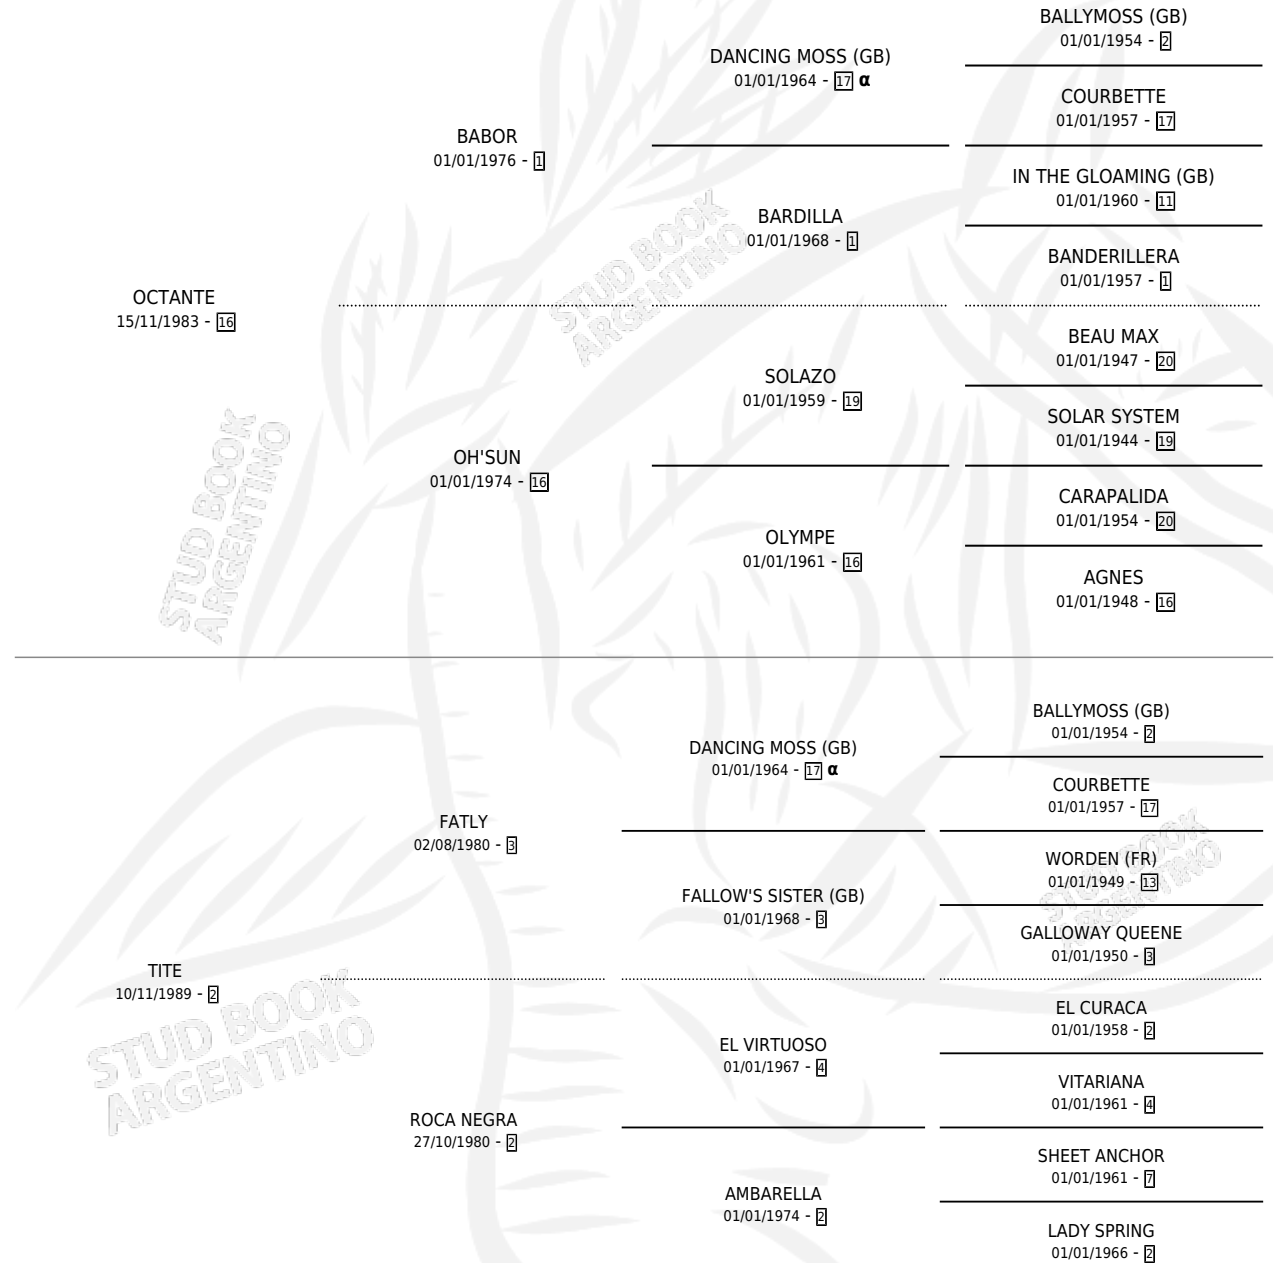

OCTILUS

por OCTANTE y TITE por FATLY

Argentina · Macho · Zaino · SP · 09/09/2000
Familia 2-e · Volumen 37

ESTADO

TIPIFICACIÓN SANGUÍNEA	✓
TIPIFICACIÓN POR ADN	X
PASAPORTE	X
IDENTIFICACIÓN POR MICROCHIP	X
REPRODUCTOR	X

Lugar de nacimiento: El Paraiso
Criador: Guerrieri Roberto Pedro

PEDIGREE

INBREEDING : α

CAMPAÑA

Solo carreras oficiales de Argentina

POR EDAD

EDAD	CC	1°	2°	3°	4°	5°	NP	CLC	CLG	CLCG1	CLGG1	IMPORTE	GANANCIA / CC
2 AÑOS	2	0	1	0	1	0	0	0	0	0	0	\$3,308	\$1,654
3 AÑOS	3	0	1	1	0	0	1	0	0	0	0	\$3,118	\$1,039
TOTALES	5	0	2	1	1	0	1	0	0	0	0	\$6,426	\$1,285
%		0.0%	40.0%	20.0%	20.0%	0.0%	20.0%	0.0%	0.0%	0.0%	0.0%		

Placés en San Isidro y Palermo en 5 carreras disputadas.

POR DISTANCIA

HIPODROMO	CC	1°	2°	3°	4°	5°	NP	CLC	CLG	CLCG1	CLGG1	IMPORTE
PALERMO	2	0	1	1	0	0	0	0	0	0	0	\$3,118
1400 MTS	2	0	1	1	0	0	0	0	0	0	0	\$3,118
SAN ISIDRO	3	0	1	0	1	0	1	0	0	0	0	\$3,308
1400 MTS	1	0	0	0	0	0	1	0	0	0	0	\$0
1200 MTS	2	0	1	0	1	0	0	0	0	0	0	\$3,308