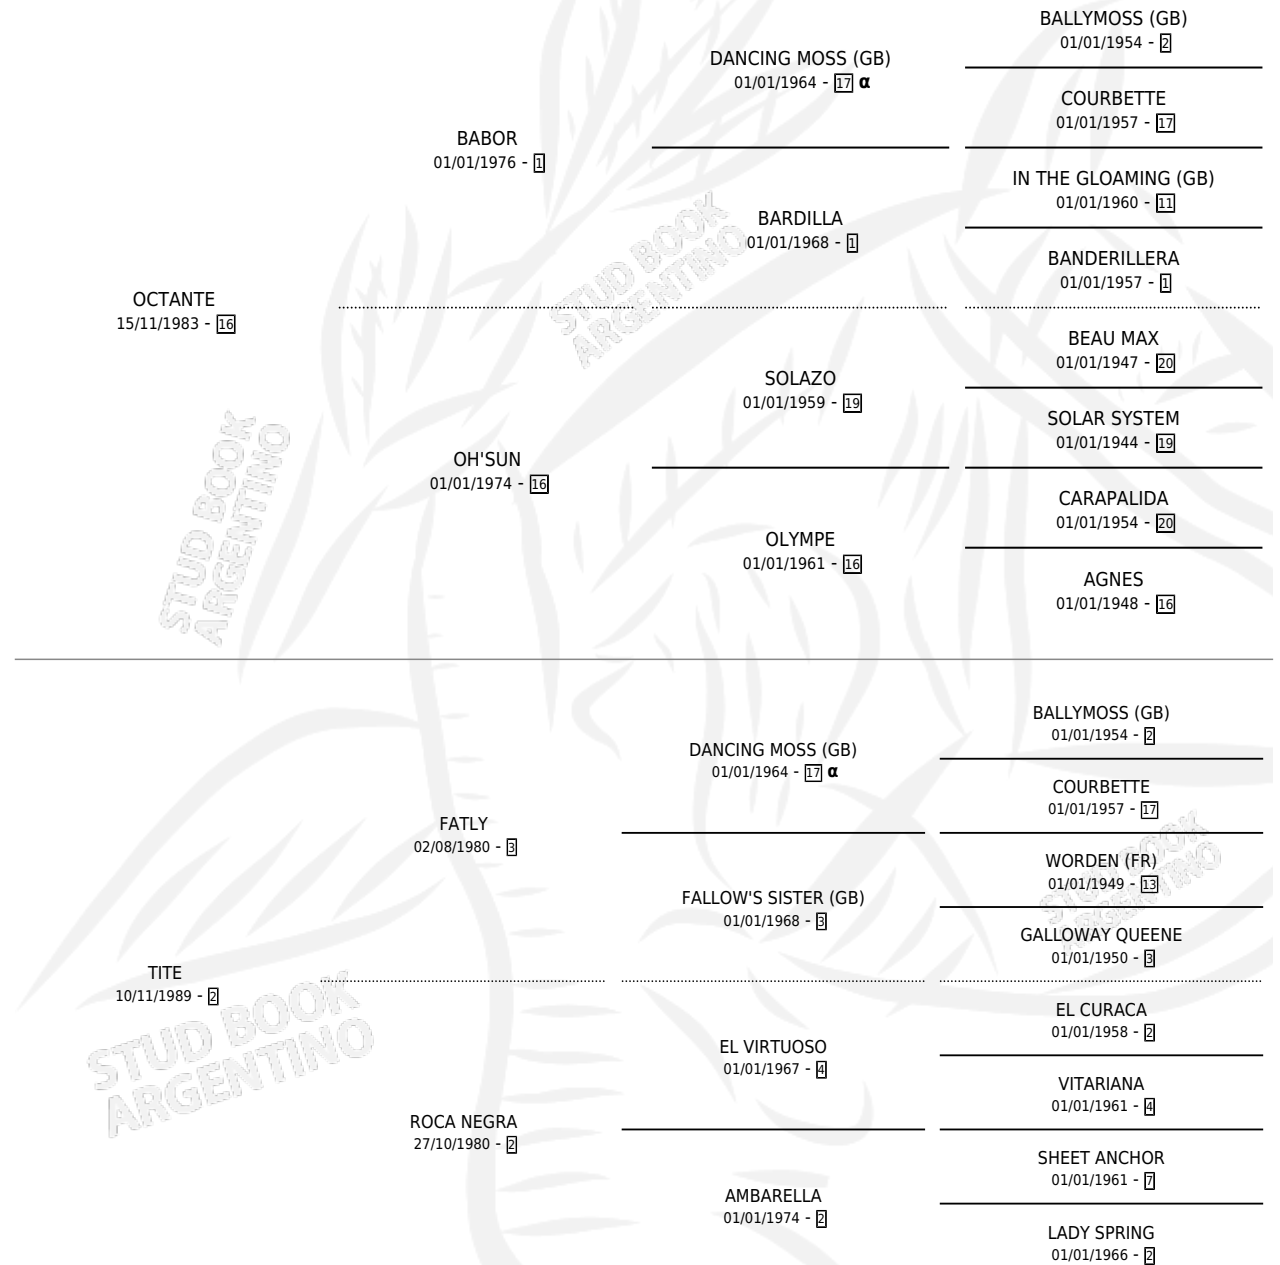

OCTILUS

por OCTANTE y TITE por FATLY

Argentina · Macho · Zaino · SP · 09/09/2000
Familia 2-e · Volumen 37

ESTADO

TIPIFICACIÓN SANGUÍNEA	✓
TIPIFICACIÓN POR ADN	X
PASAPORTE	X
IDENTIFICACIÓN POR MICROCHIP	X
REPRODUCTOR	X

Lugar de nacimiento: El Paraiso
Criador: Guerrieri Roberto Pedro

PEDIGREE

INBREEDING : α

CAMPAÑA

Solo carreras oficiales de Argentina

POR EDAD

EDAD	CC	1°	2°	3°	4°	5°	NP	CLC	CLG	CLCG1	CLGG1	IMPORTE	GANANCIA / CC
2 AÑOS	2	0	1	0	1	0	0	0	0	0	0	\$3,308	\$1,654
3 AÑOS	3	0	1	1	0	0	1	0	0	0	0	\$3,118	\$1,039
TOTALES	5	0	2	1	1	0	1	0	0	0	0	\$6,426	\$1,285
%		0.0%	40.0%	20.0%	20.0%	0.0%	20.0%	0.0%	0.0%	0.0%	0.0%		

Placés en San Isidro y Palermo en 5 carreras disputadas.

POR DISTANCIA

HIPODROMO	CC	1°	2°	3°	4°	5°	NP	CLC	CLG	CLCG1	CLGG1	IMPORTE
PALERMO	2	0	1	1	0	0	0	0	0	0	0	\$3,118
1400 MTS	2	0	1	1	0	0	0	0	0	0	0	\$3,118
SAN ISIDRO	3	0	1	0	1	0	1	0	0	0	0	\$3,308
1400 MTS	1	0	0	0	0	0	1	0	0	0	0	\$0
1200 MTS	2	0	1	0	1	0	0	0	0	0	0	\$3,308