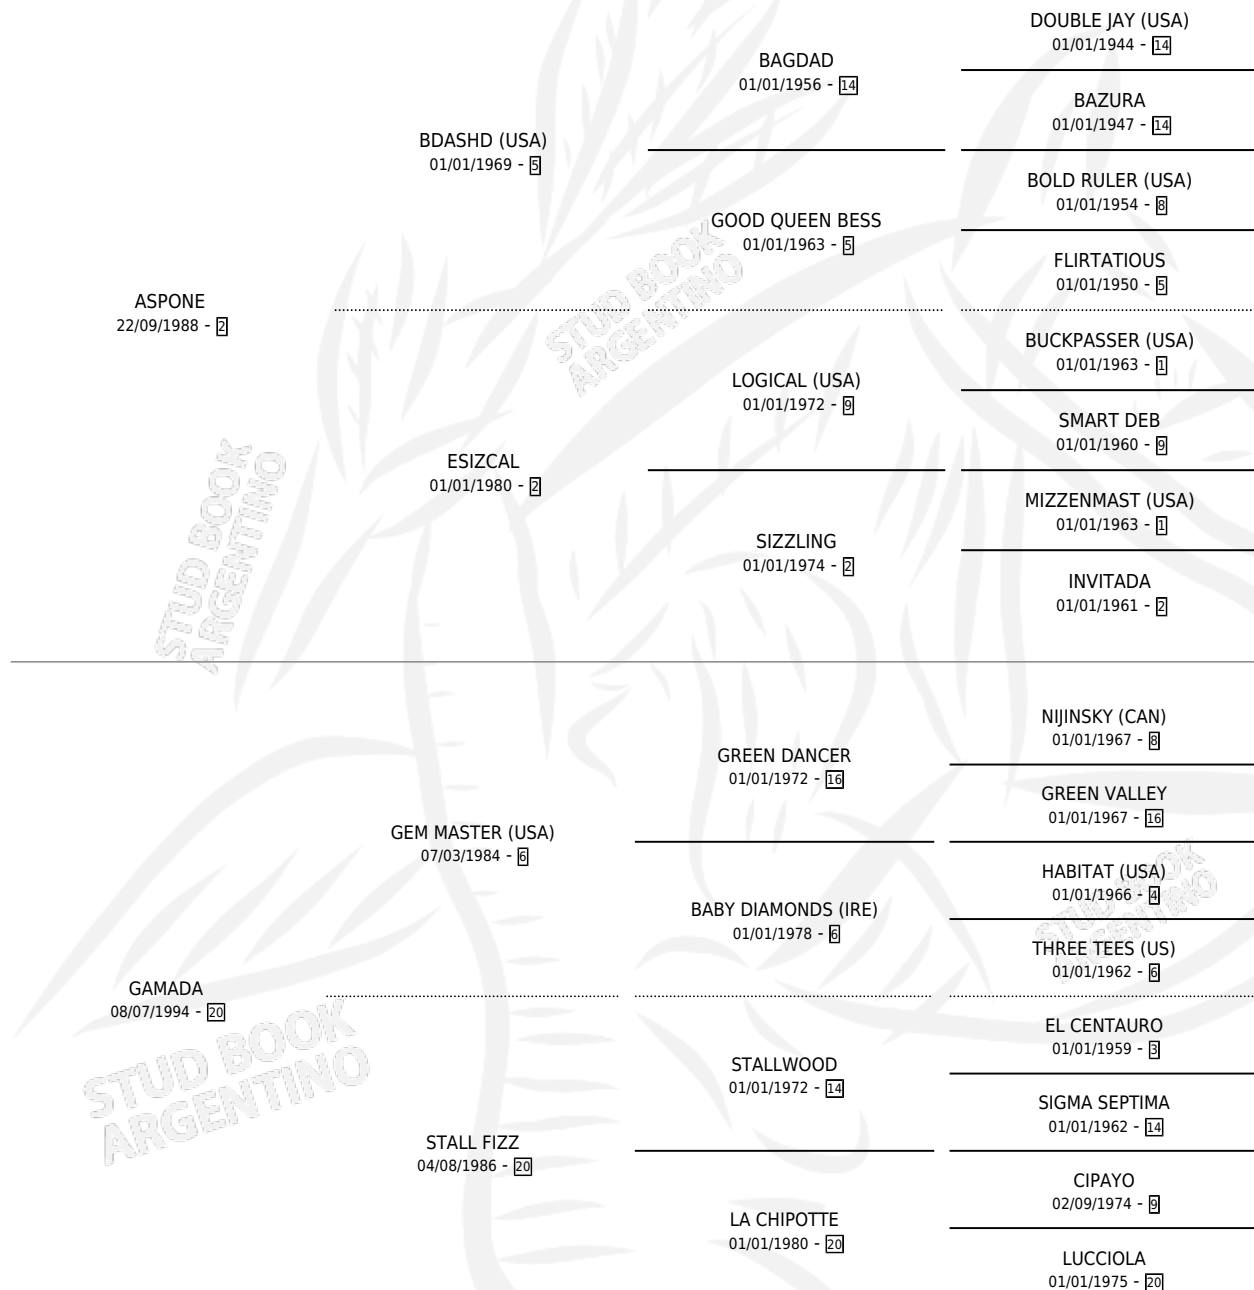

OBRIGO

por ASPONE y GAMADA por GEM MASTER (USA)

Argentina · Macho · Zaino · SP · 03/09/2000
Familia 20-c · Volumen 37

ESTADO

TIPIFICACIÓN SANGUÍNEA	X
TIPIFICACIÓN POR ADN	X
PASAPORTE	X
IDENTIFICACIÓN POR MICROCHIP	X
REPRODUCTOR	X

Lugar de nacimiento: El Manzanar

Criador: El Manzanar

PEDIGREE

OBRIGO

Datos oficiales del Stud Book Argentino

Documento generado el 02/05/2026

studbook.org.ar