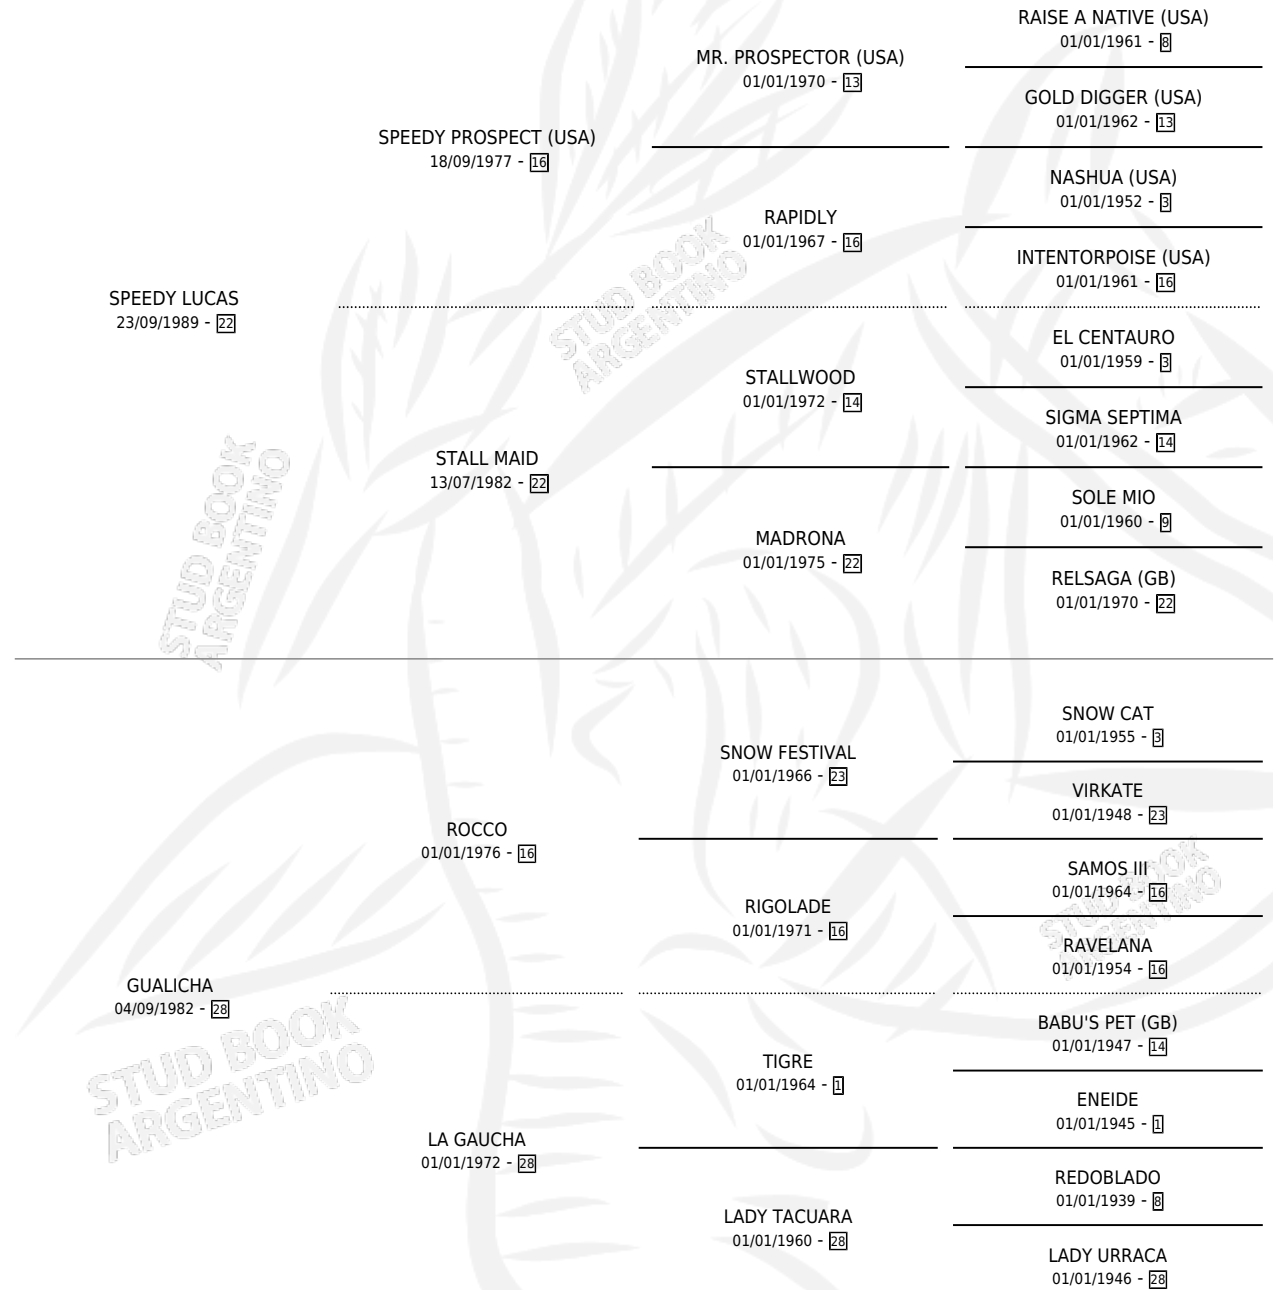

SANADOR

por **SPEEDY LUCAS** y **GUALICHA** por **ROCCO**

Argentina · Macho · Alazan · SP · 23/09/2000
Familia 28 · Volumen 37

ESTADO

TIPIFICACIÓN SANGUÍNEA	✓
TIPIFICACIÓN POR ADN	X
PASAPORTE	X
IDENTIFICACIÓN POR MICROCHIP	X
REPRODUCTOR	X

Lugar de nacimiento: San Ambrosio

Criador: San Ambrosio

PEDIGREE

CAMPAÑA

Solo carreras oficiales de Argentina

POR EDAD

EDAD	CC	1°	2°	3°	4°	5°	NP	CLC	CLG	CLCG1	CLGG1	IMPORTE	GANANCIA / CC
4 AÑOS	1	0	0	0	0	0	1	0	0	0	0	\$0	\$0
TOTALES	1	0	0	0	0	0	1	0	0	0	0	\$0	\$0
%		0.0%	0.0%	0.0%	0.0%	0.0%	100%	0.0%	0.0%	0.0%	0.0%		