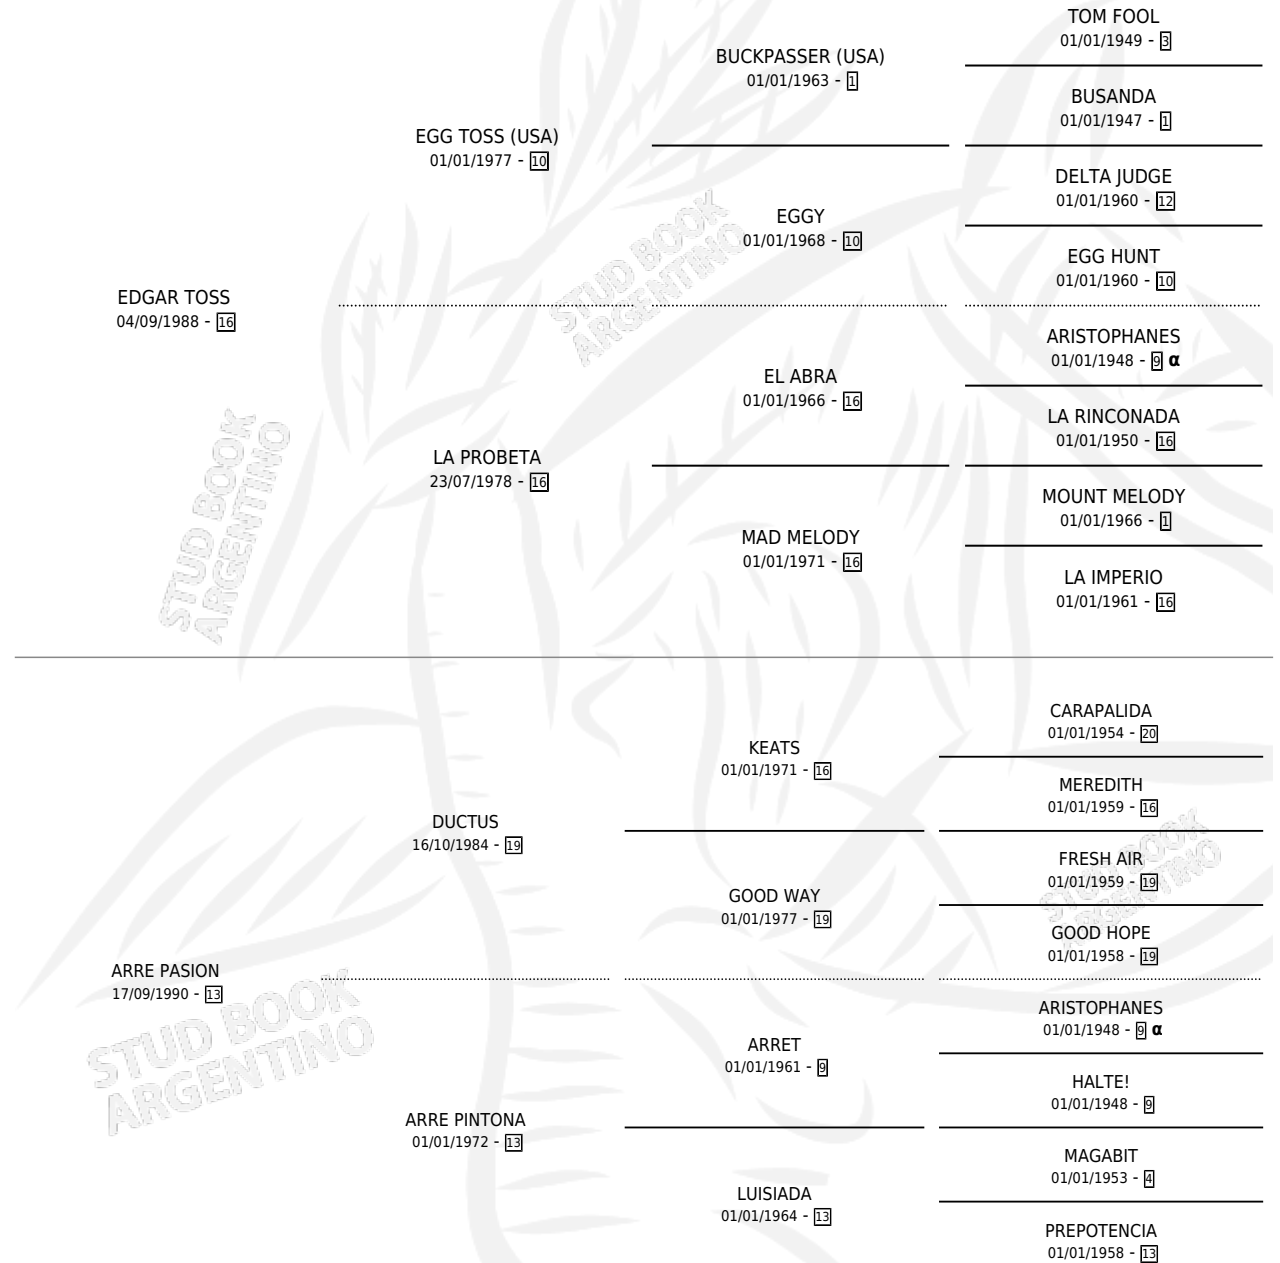

## ESTADO

TIPIFICACIÓN SANGUÍNEA	✓
TIPIFICACIÓN POR ADN	X
PASAPORTE	X
IDENTIFICACIÓN POR MICROCHIP	X
REPRODUCTOR	X

**Lugar de nacimiento:** Tiempo Record

**Criador:** Tiempo Record

## PEDIGREE

INBREEDING : α