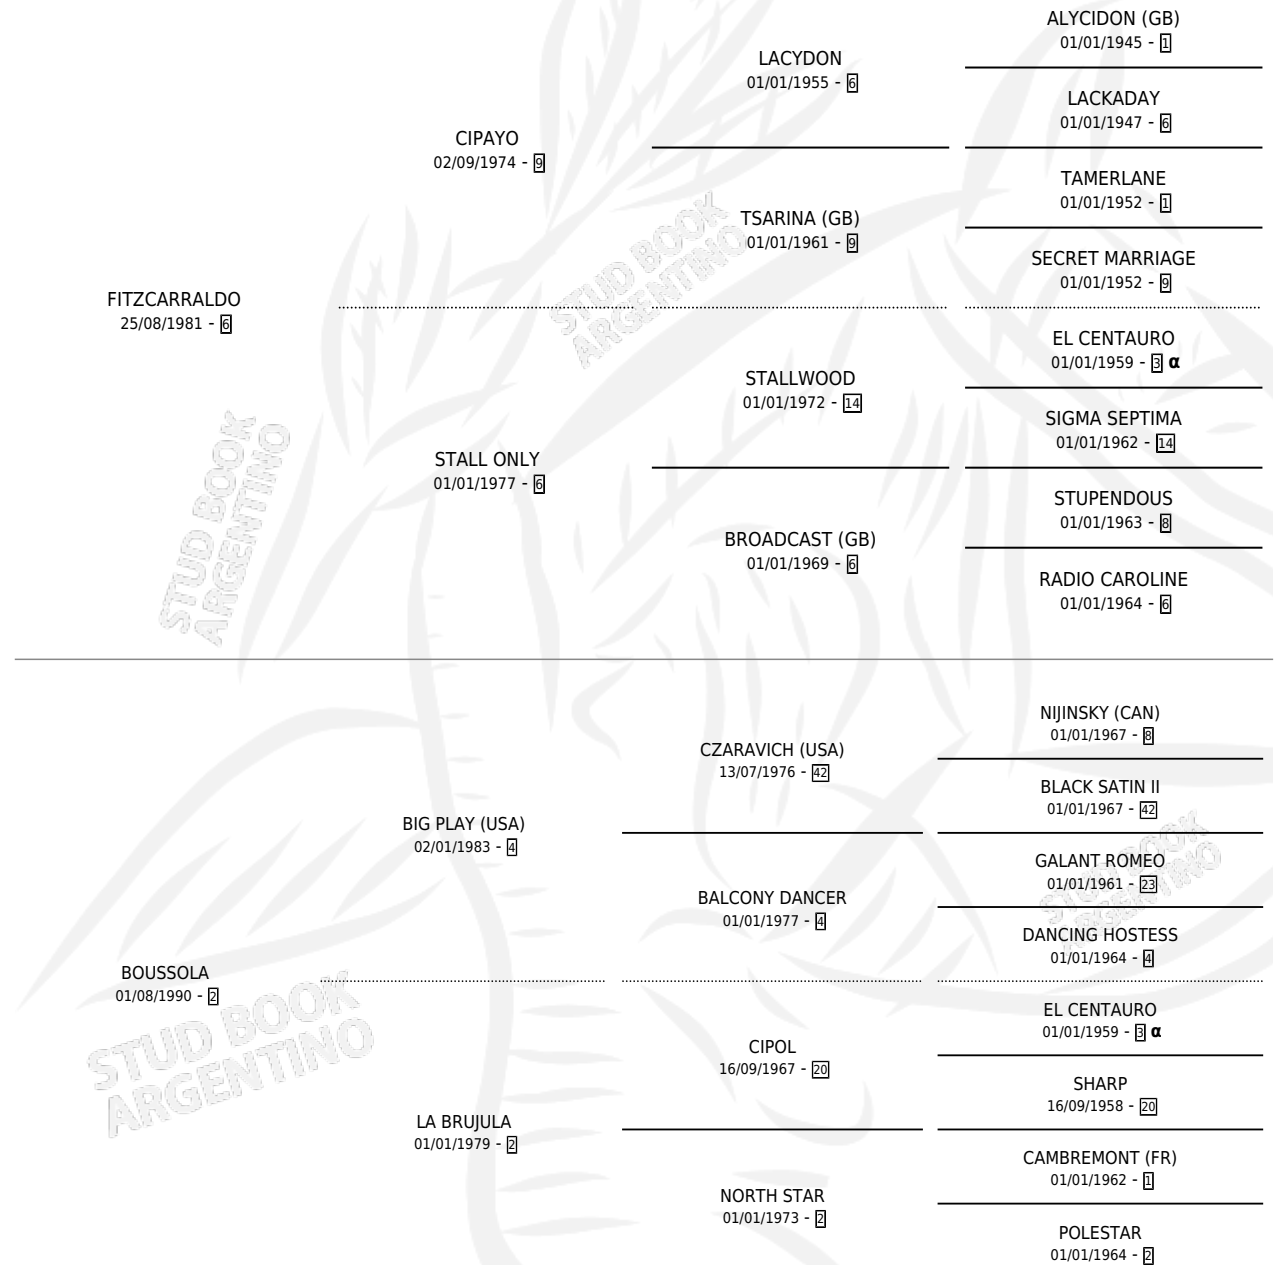

OUT CAP

por FITZCARRALDO y BOUSSOLA por BIG PLAY (USA)

Argentina · Macho · Zaino · SP · 05/09/2000
Familia 2-f · Volumen 37

ESTADO

TIPIFICACIÓN SANGUÍNEA	X
TIPIFICACIÓN POR ADN	X
PASAPORTE	X
IDENTIFICACIÓN POR MICROCHIP	X
REPRODUCTOR	X

Lugar de nacimiento: Comalal

Criador: Comalal

PEDIGREE

INBREEDING : α

OUT CAP

Datos oficiales del Stud Book Argentino

Documento generado el 25/04/2026

studbook.org.ar