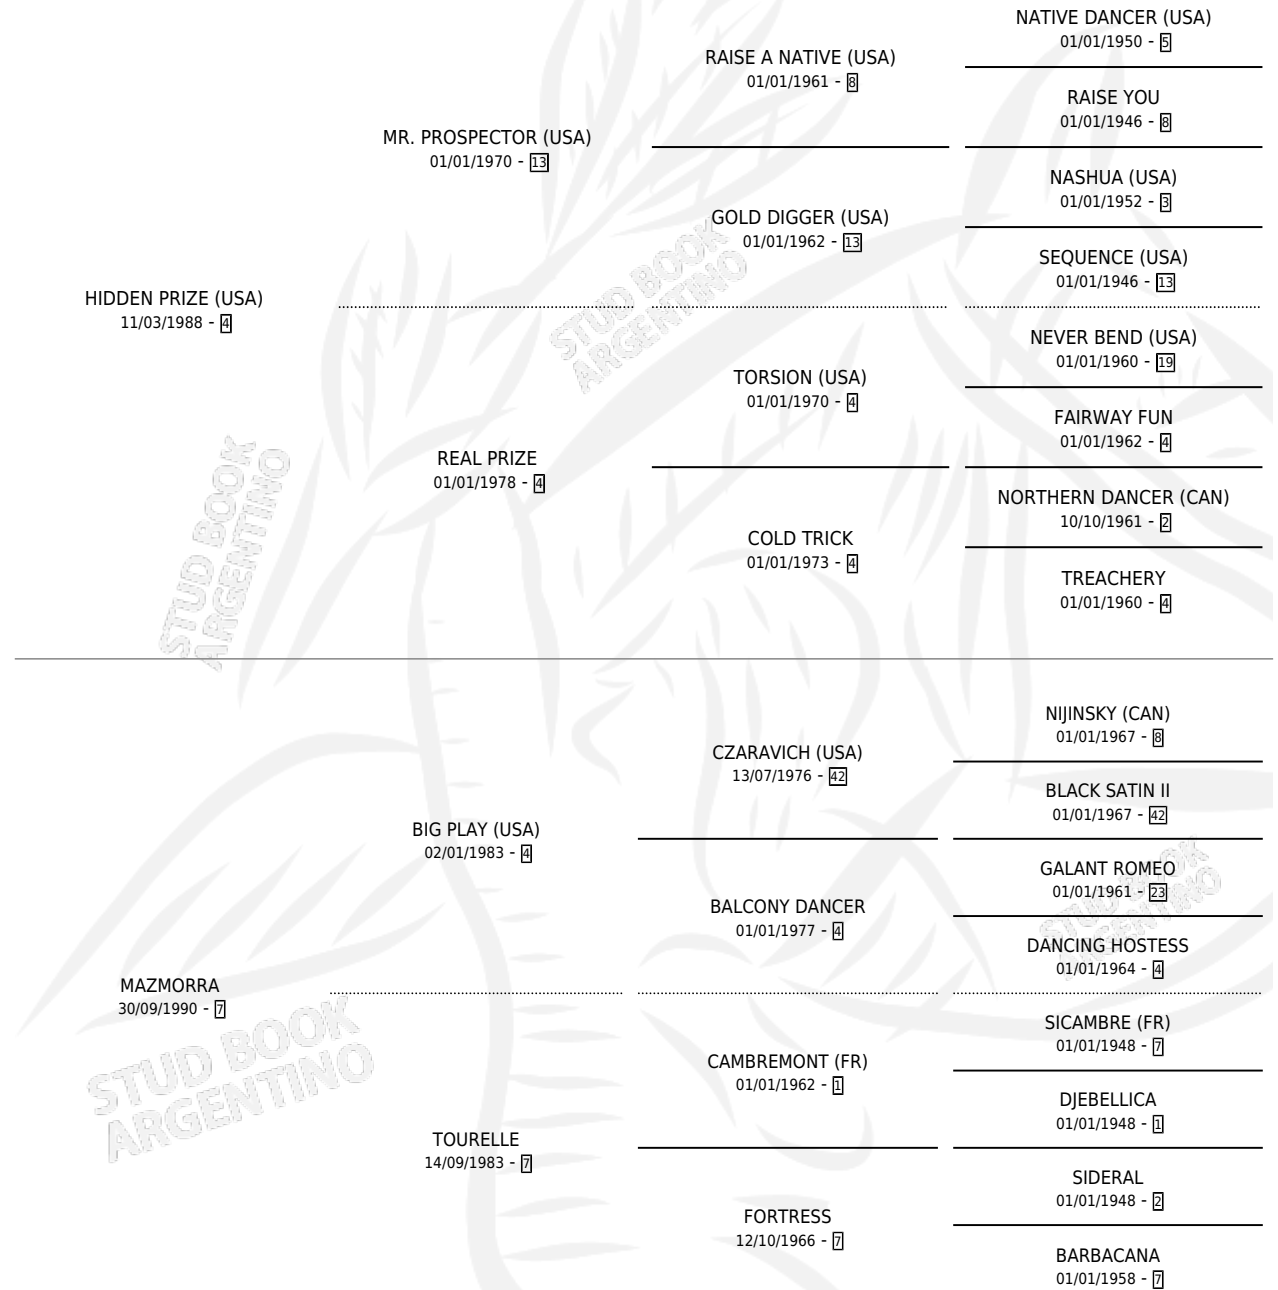

APERTURE

por **HIDDEN PRIZE (USA)** y **MAZMORRA** por **BIG PLAY (USA)**

Argentina · Hembra · Alazan · SP · 18/09/2000
Familia 7 · Volumen 37

ESTADO

TIPIFICACIÓN SANGUÍNEA	✓
TIPIFICACIÓN POR ADN	✓
PASAPORTE	X
IDENTIFICACIÓN POR MICROCHIP	X
REPRODUCTOR	✓

Lugar de nacimiento: Comalal
Criador: Comalal

~

HIJOS

	MACHOS	HEMBRAS
3 NACIERON	0	3
SIN ACTUACIONES		

PEDIGREE

CAMPAÑA

Solo carreras oficiales de Argentina

POR EDAD