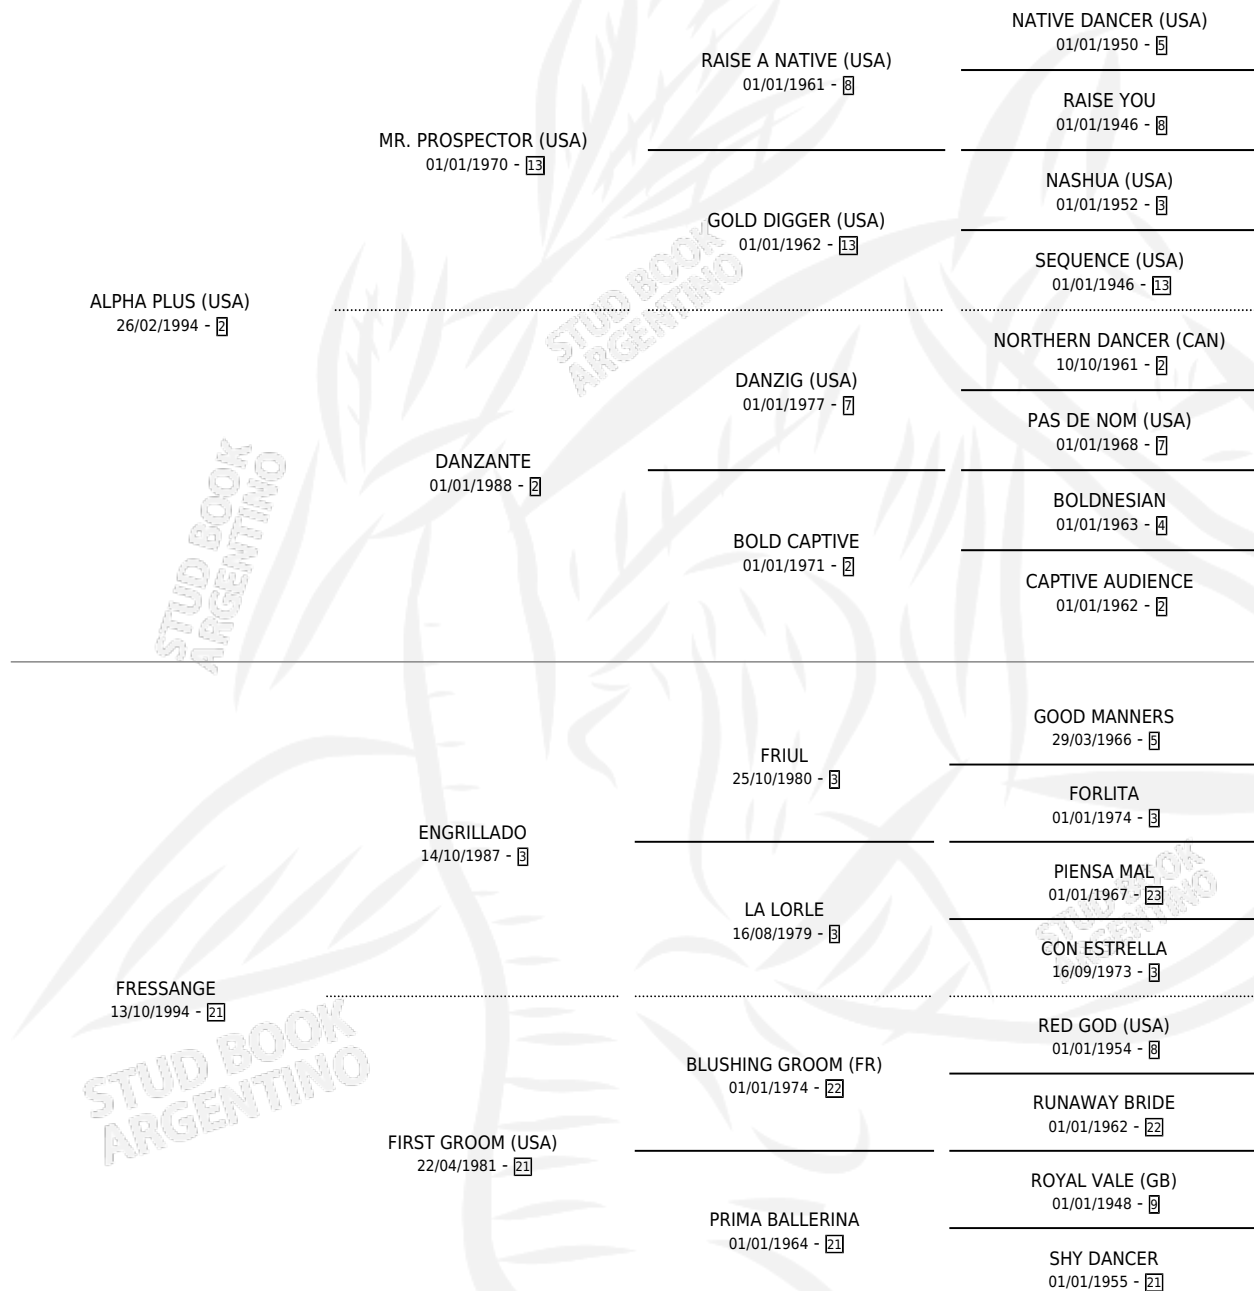

LINDA Y FATAL

por **ALPHA PLUS (USA)** y **FRESSANGE** por **ENGRILLADO**

Argentina · Hembra · Zaino · SP · 07/09/2000
Familia 21-a · Volumen 37

ESTADO

TIPIFICACIÓN SANGUÍNEA	✓
TIPIFICACIÓN POR ADN	X
PASAPORTE	X
IDENTIFICACIÓN POR MICROCHIP	X
REPRODUCTOR	✓

Lugar de nacimiento: El Paraiso

Criador: Sin dato

~

HIJOS

	MACHOS	HEMBRAS
1 NACIERON	0	1

SIN ACTUACIONES

PEDIGREE

CAMPAÑA

Solo carreras oficiales de Argentina

POR EDAD

EDAD	CC	1°	2°	3°	4°	5°	NP	CLC	CLG	CLCG1	CLGG1	IMPORTE	GANANCIA / CC
3 AÑOS	5	0	1	1	2	0	1	0	0	0	0	\$4,928	\$986
4 AÑOS	6	2	0	0	1	0	3	0	0	0	0	\$15,300	\$2,550
TOTALES	11	2	1	1	3	0	4	0	0	0	0	\$20,228	\$1,839
%		18.2%	9.1%	9.1%	27.3%	0.0%	36.4%	0.0%	0.0%	0.0%	0.0%		

Ganadora de 2 carreras en San Isidro y Palermo - \$20,228, a los 4 años.

POR DISTANCIA

HIPODROMO	CC	1°	2°	3°	4°	5°	NP	CLC	CLG	CLCG1	CLGG1	IMPORTE
LA PLATA	2	0	1	0	0	0	1	0	0	0	0	\$1,600
1400 MTS	2	0	1	0	0	0	1	0	0	0	0	\$1,600
SAN ISIDRO	5	1	0	0	2	0	2	0	0	0	0	\$9,765
1400 MTS	4	1	0	0	1	0	2	0	0	0	0	\$8,800
1600 MTS	1	0	0	0	1	0	0	0	0	0	0	\$965
PALERMO	4	1	0	1	1	0	1	0	0	0	0	\$8,863
1400 MTS	3	1	0	1	1	0	0	0	0	0	0	\$8,863
1200 MTS	1	0	0	0	0	0	1	0	0	0	0	\$0