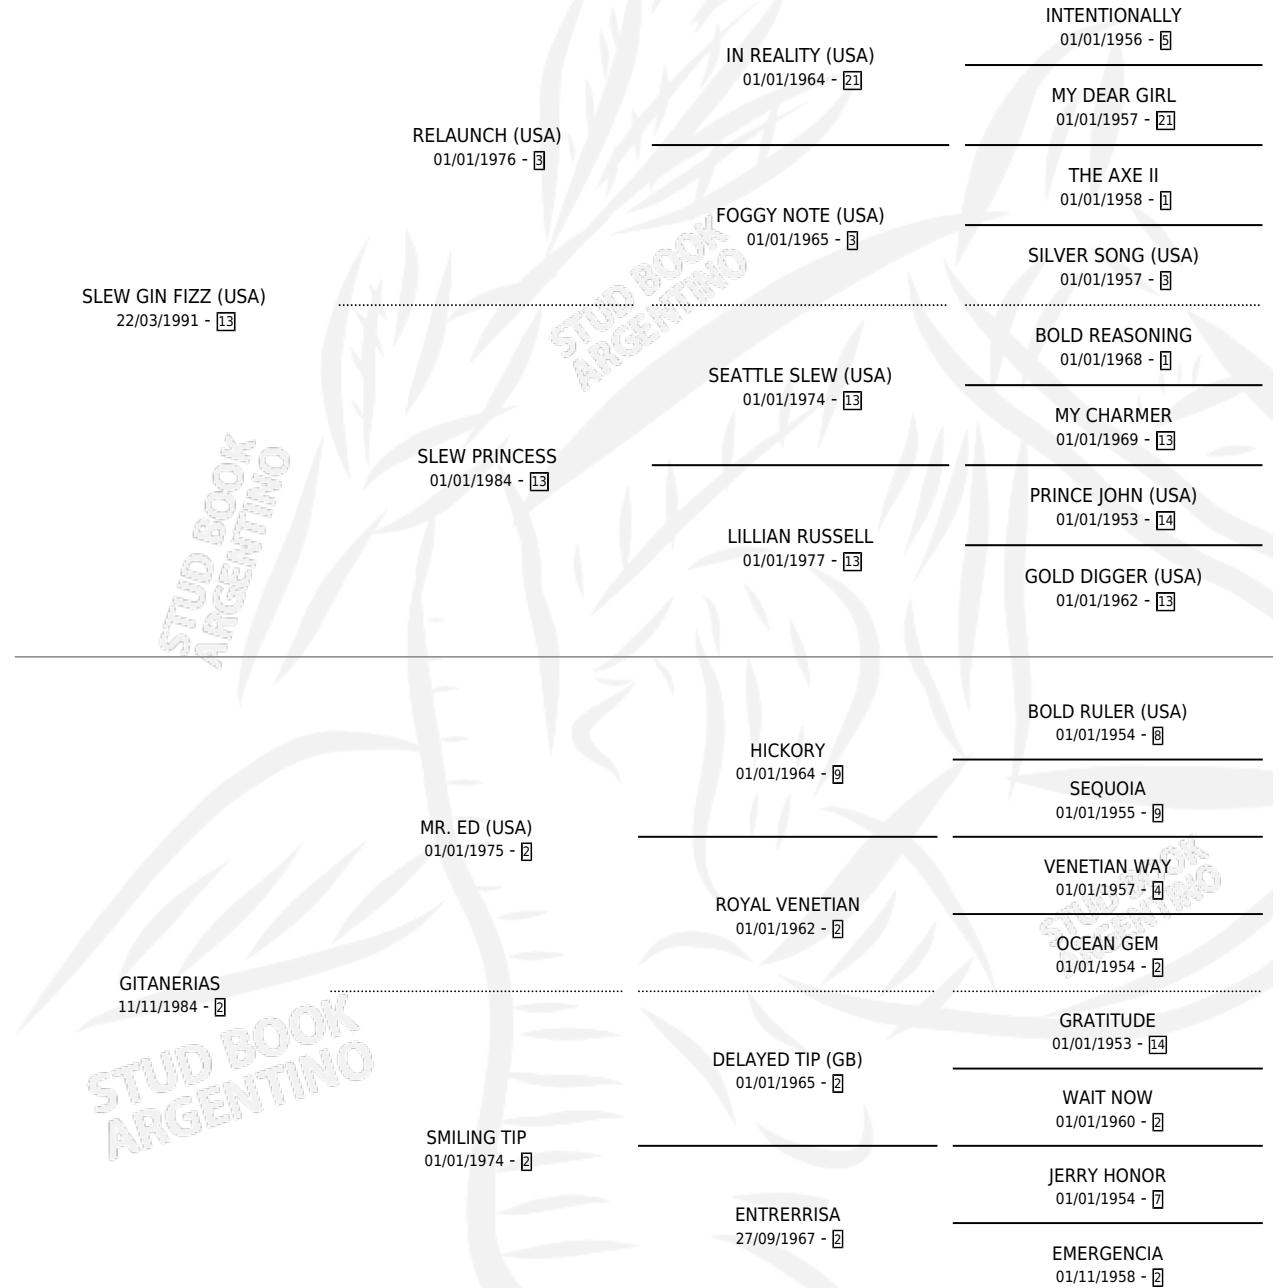

JACA GUAPA

por **SLEW GIN FIZZ (USA)** y **GITANERIAS** por **MR. ED (USA)**

Argentina · Hembra · Zaino · SP · 19/09/2000
Familia 2-h · Volumen 37

ESTADO

TIPIFICACIÓN SANGUÍNEA	✓
TIPIFICACIÓN POR ADN	✓
PASAPORTE	X
IDENTIFICACIÓN POR MICROCHIP	X
REPRODUCTOR	✓

Lugar de nacimiento: Hba Haras Buenos Aires N
Criador: Villamil Luis Edmundo

~

HIJOS

	MACHOS	HEMBRAS
6 NACIERON	3	3
3 CORRIERON	2	1
2 GANARON	1	1

0	0	0
GANADORES CL	GANADORES GR	GANADORES G1

PEDIGREE