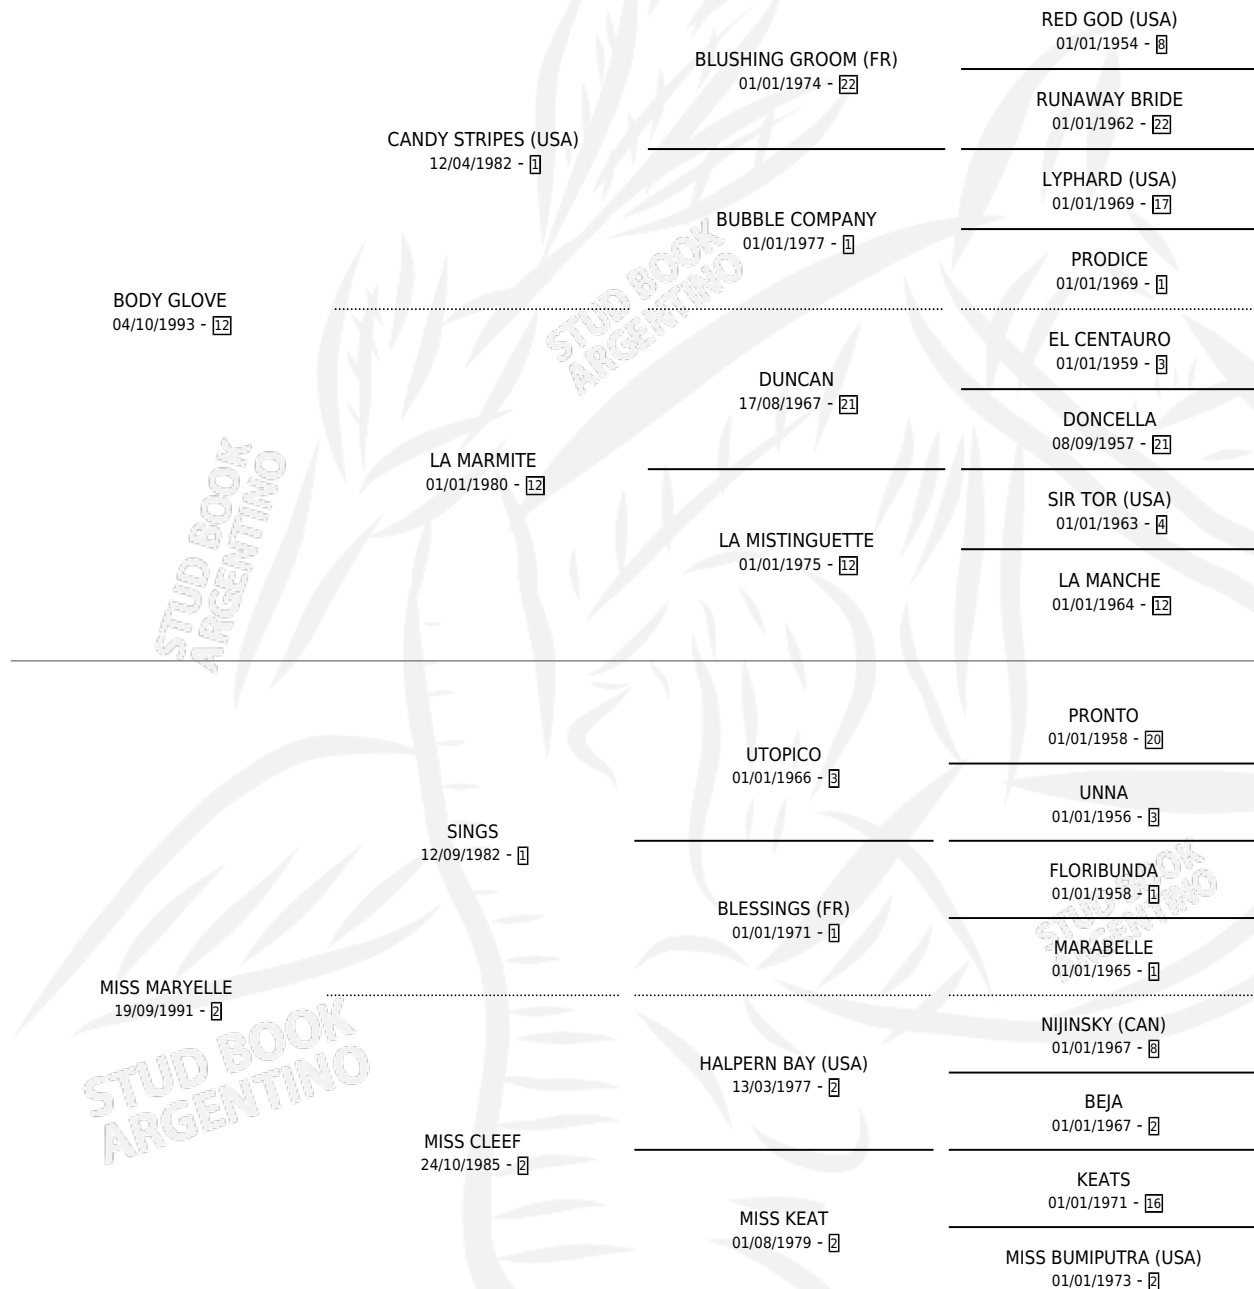

MISS FLORIDA

por **BODY GLOVE** y **MISS MARYELLE** por **SINGS**

Argentina · Hembra · Zaino Doradillo · SP · 07/09/2000
Familia 2-f · Volumen 37

ESTADO

TIPIFICACIÓN SANGUÍNEA	✓
TIPIFICACIÓN POR ADN	X
PASAPORTE	X
IDENTIFICACIÓN POR MICROCHIP	X
REPRODUCTOR	✓

Lugar de nacimiento: Don Yayo
Criador: Solveyra Eduardo Alfredo

~

HIJOS

	MACHOS	HEMBRAS
1 NACIERON	1	0
1 CORRIERON	1	0
1 GANARON	1	0
0 GANADORES CL	0 GANADORES GR	0 GANADORES G1

PEDIGREE

S

mientos 1 / Efectividad 50.00%

PADRILLO	PRODUCTO	CRIADOR	1ER SERVICIO	ÚLTIMO SERVICIO
TALKATIVE	∅		19/10/2005	19/10/2005
TALKATIVE	TALK PAST (M ZC, 18/09/2005)	SOLVEYRA EDUARDO ALFREDO	15/09/2004	07/10/2004

MISS FLORIDA

Datos oficiales del Stud Book Argentino