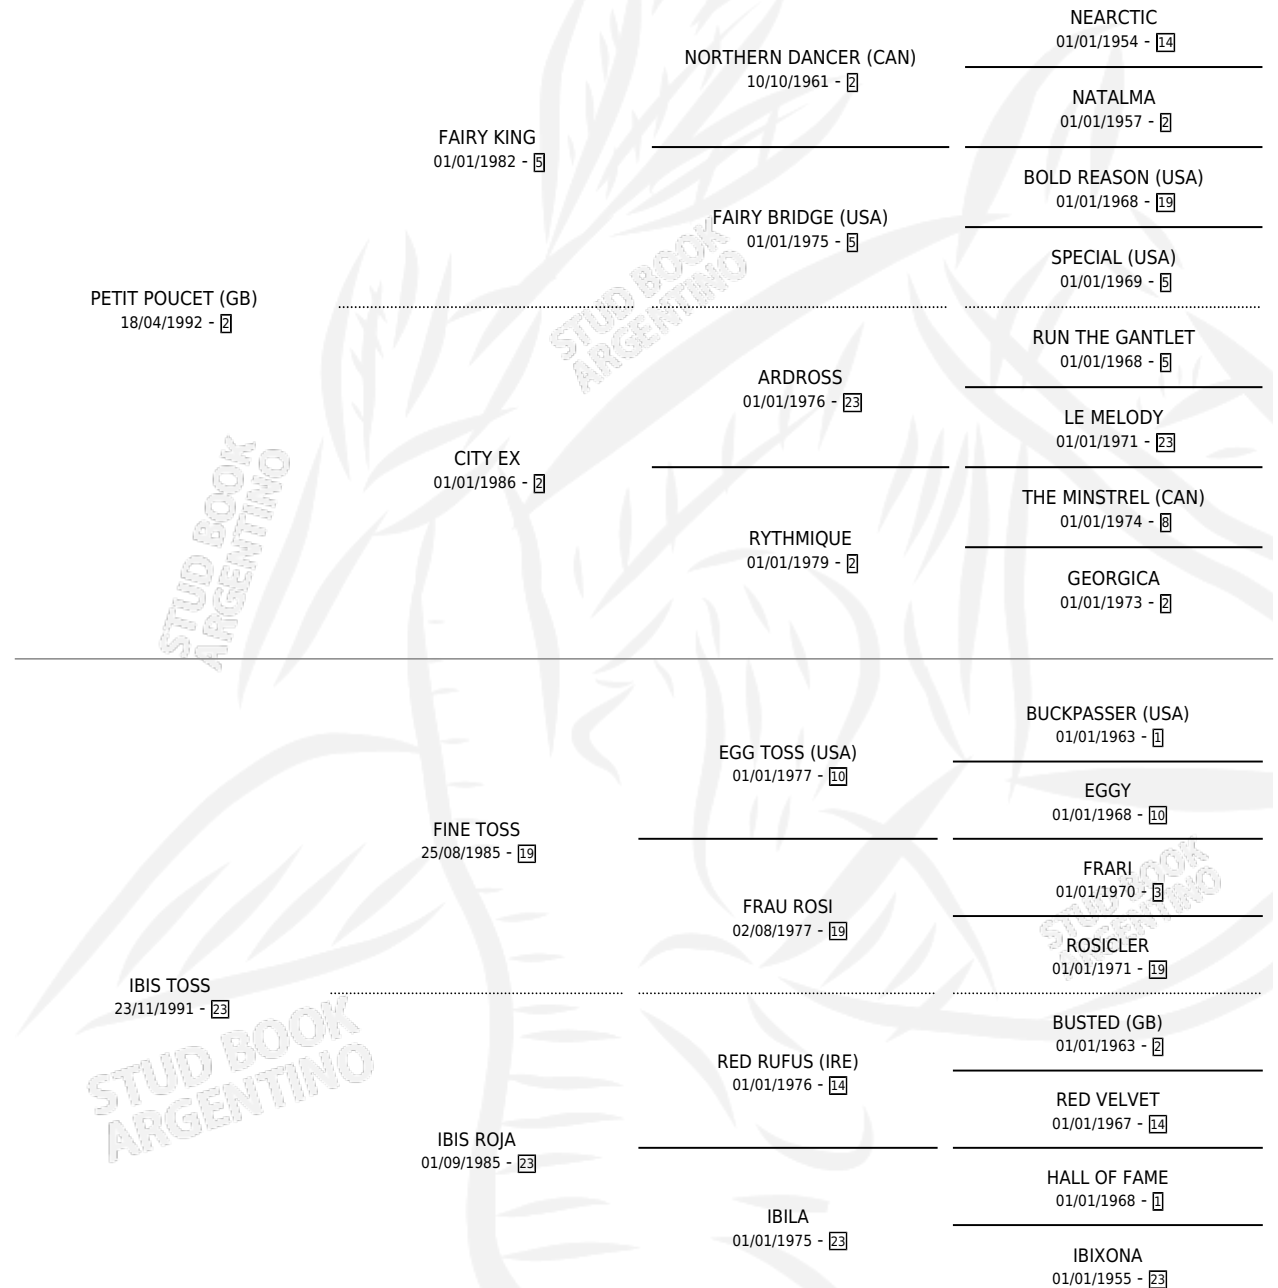

IDOLATRADO

por **PETIT POUCKET (GB)** y **IBIS TOSS** por **FINE TOSS**

Argentina · Macho · Alazan · SP · 31/08/2000
Familia 23-a · Volumen 37

ESTADO

TIPIFICACIÓN SANGUÍNEA	✓
TIPIFICACIÓN POR ADN	X
PASAPORTE	X
IDENTIFICACIÓN POR MICROCHIP	X
REPRODUCTOR	X

Lugar de nacimiento: Don Yayo

Criador: Don Yayo

PEDIGREE

IDOLATRADO

Datos oficiales del Stud Book Argentino

Documento generado el 08/05/2026

studbook.org.ar