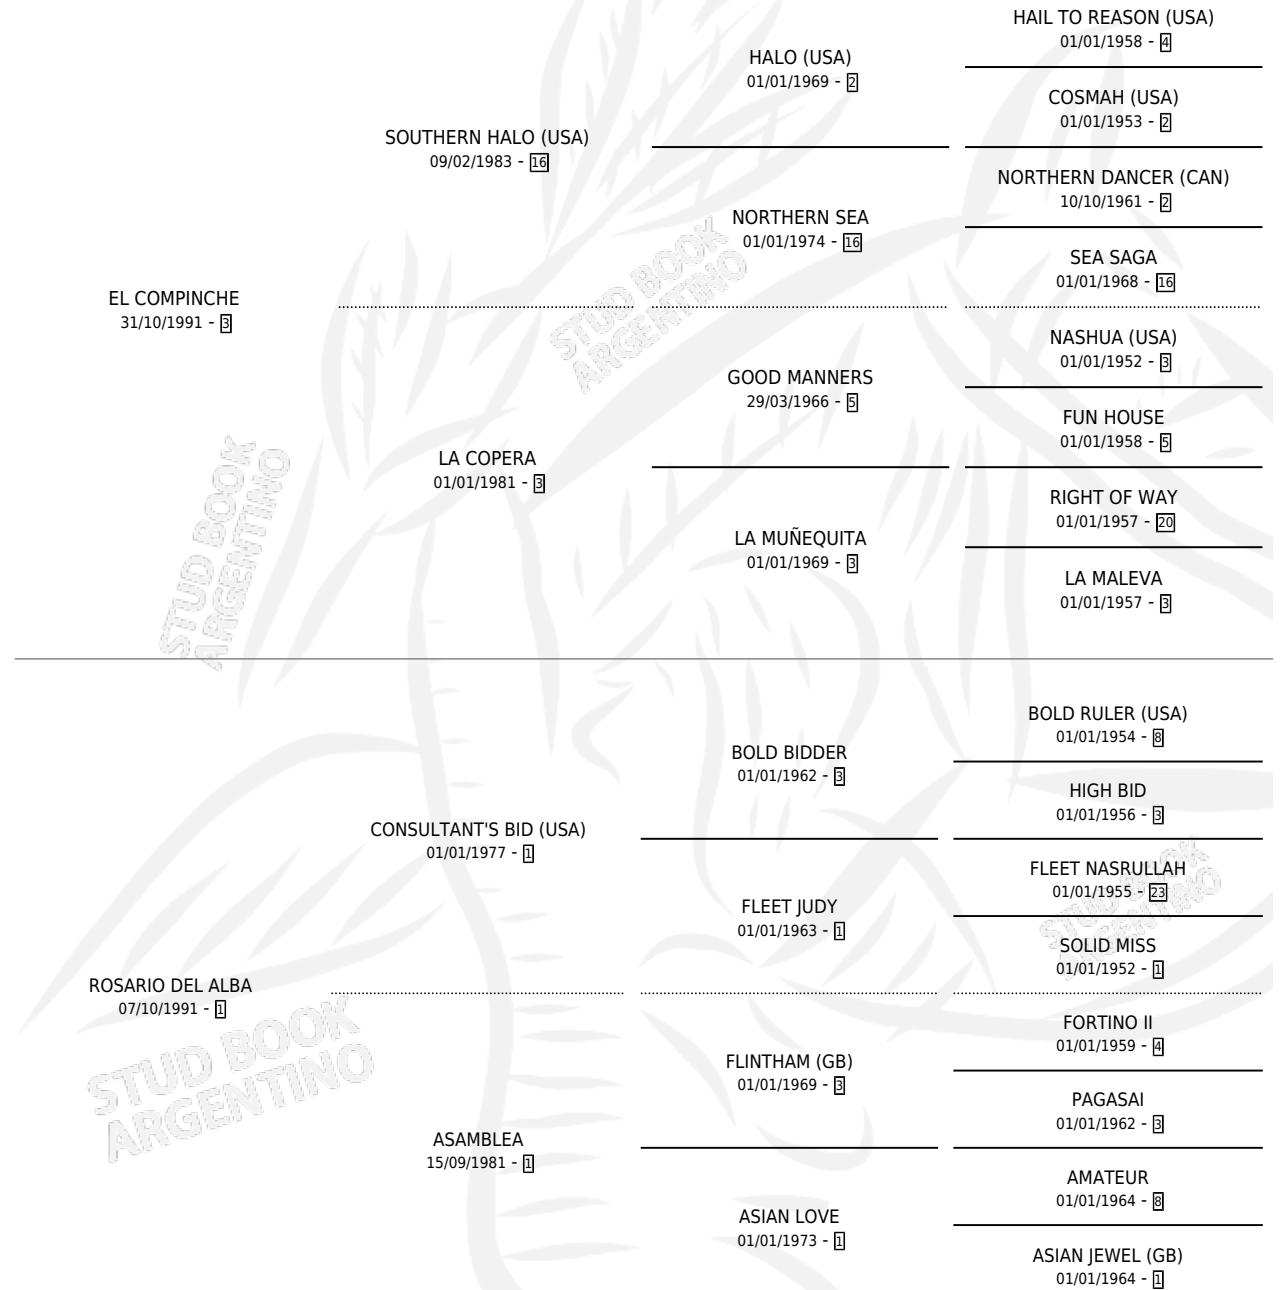

COPERA DEL ALBA

por EL COMPINCHE y ROSARIO DEL ALBA por
CONSULTANT'S BID (USA)

Argentina · Hembra · Zaino Negro · SP · 30/08/2000
Familia 1-t · Volumen 37

ESTADO

TIPIFICACIÓN SANGUÍNEA	✓
TIPIFICACIÓN POR ADN	X
PASAPORTE	X
IDENTIFICACIÓN POR MICROCHIP	X
REPRODUCTOR	X

Lugar de nacimiento: El Alba

Criador: El Alba

PEDIGREE

CAMPAÑA

Solo carreras oficiales de Argentina

POR EDAD

EDAD	CC	1°	2°	3°	4°	5°	NP	CLC	CLG	CLCG1	CLGG1	IMPORTE	GANANCIA / CC
3 AÑOS	1	0	0	1	0	0	0	0	0	0	0	\$1,418	\$1,418
4 AÑOS	8	1	4	1	1	0	1	0	0	0	0	\$20,600	\$2,575
5 AÑOS	2	1	1	0	0	0	0	0	0	0	0	\$11,700	\$5,850
TOTALES	11	2	5	2	1	0	1	0	0	0	0	\$33,718	\$3,065
%		18.2%	45.5%	18.2%	9.1%	0.0%	9.1%	0.0%	0.0%	0.0%	0.0%		

Ganadora de 2 carreras en San Isidro - \$33,718, a los 4 y 5 años.

POR DISTANCIA

HIPODROMO	CC	1°	2°	3°	4°	5°	NP	CLC	CLG	CLCG1	CLGG1	IMPORTE
SAN ISIDRO	6	2	2	0	1	0	1	0	0	0	0	\$23,840
1400 MTS	1	0	1	0	0	0	0	0	0	0	0	\$2,700
1200 MTS	5	2	1	0	1	0	1	0	0	0	0	\$21,140
PALERMO	5	0	3	2	0	0	0	0	0	0	0	\$9,878
1200 MTS	2	0	1	1	0	0	0	0	0	0	0	\$3,768
1000 MTS	3	0	2	1	0	0	0	0	0	0	0	\$6,110