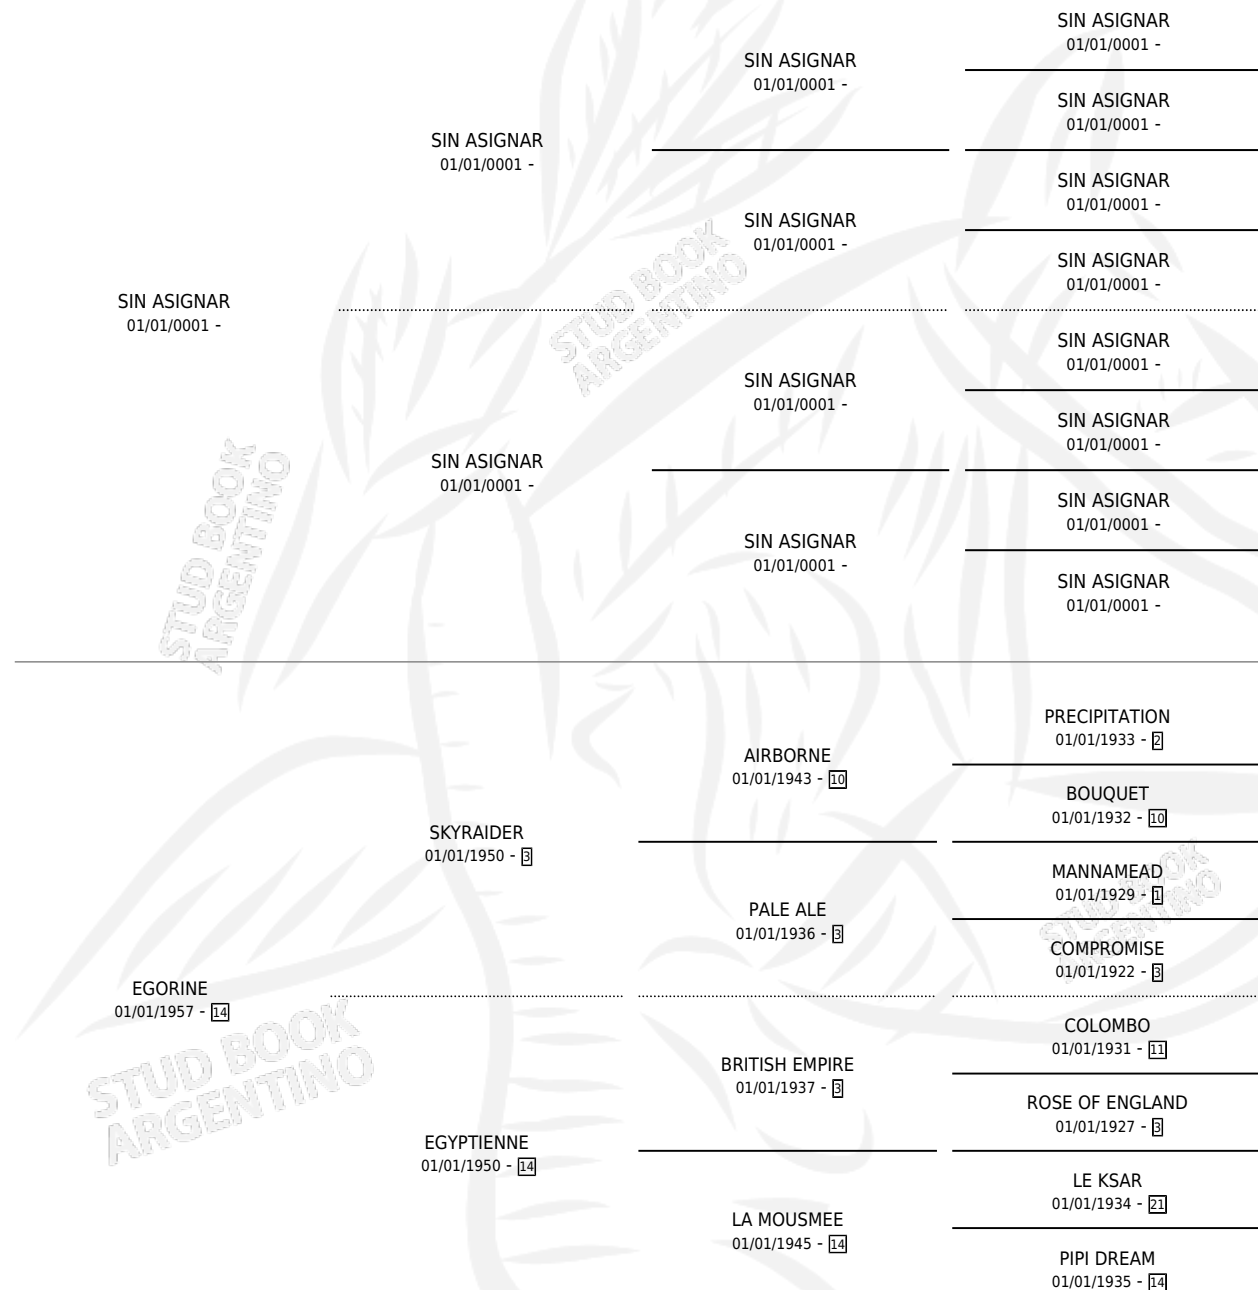

ESPOSADA

por SIN ASIGNAR y EGORINE por SKYRAIDER

Argentina · Hembra · Alazan · SP · 01/01/1973
Familia 14-e · Volumen 28

ESTADO

TIPIFICACIÓN SANGUÍNEA	X
TIPIFICACIÓN POR ADN	X
PASAPORTE	X
IDENTIFICACIÓN POR MICROCHIP	X
REPRODUCTOR	✓

Lugar de nacimiento: Campo particular

Criador: Sin dato

~

HIJOS

	MACHOS	HEMBRAS
4 NACIERON	0	4
2 CORRIERON	0	2
2 GANARON	0	2
0 GANADORES CL	0 GANADORES GR	0 GANADORES G1

PEDIGREE

S

mientos 2 / Efectividad 28.57%

PADRILLO	PRODUCTO	CRIADOR	1ER SERVICIO	ÚLTIMO SERVICIO
LINDESELL	∅		15/12/1989	20/12/1989
FRISCO	∅		25/12/1988	30/12/1988
FRISCO	FRIDA (H T, 30/11/1988)	SIN DATO	24/12/1987	31/12/1987
FRISCO	∅		18/12/1986	23/12/1986
FRISCO	FAVORITA (H A, 25/11/1986)	SIN DATO	26/08/1985	26/12/1985
FRISCO	∅			
FRISCO	∅			