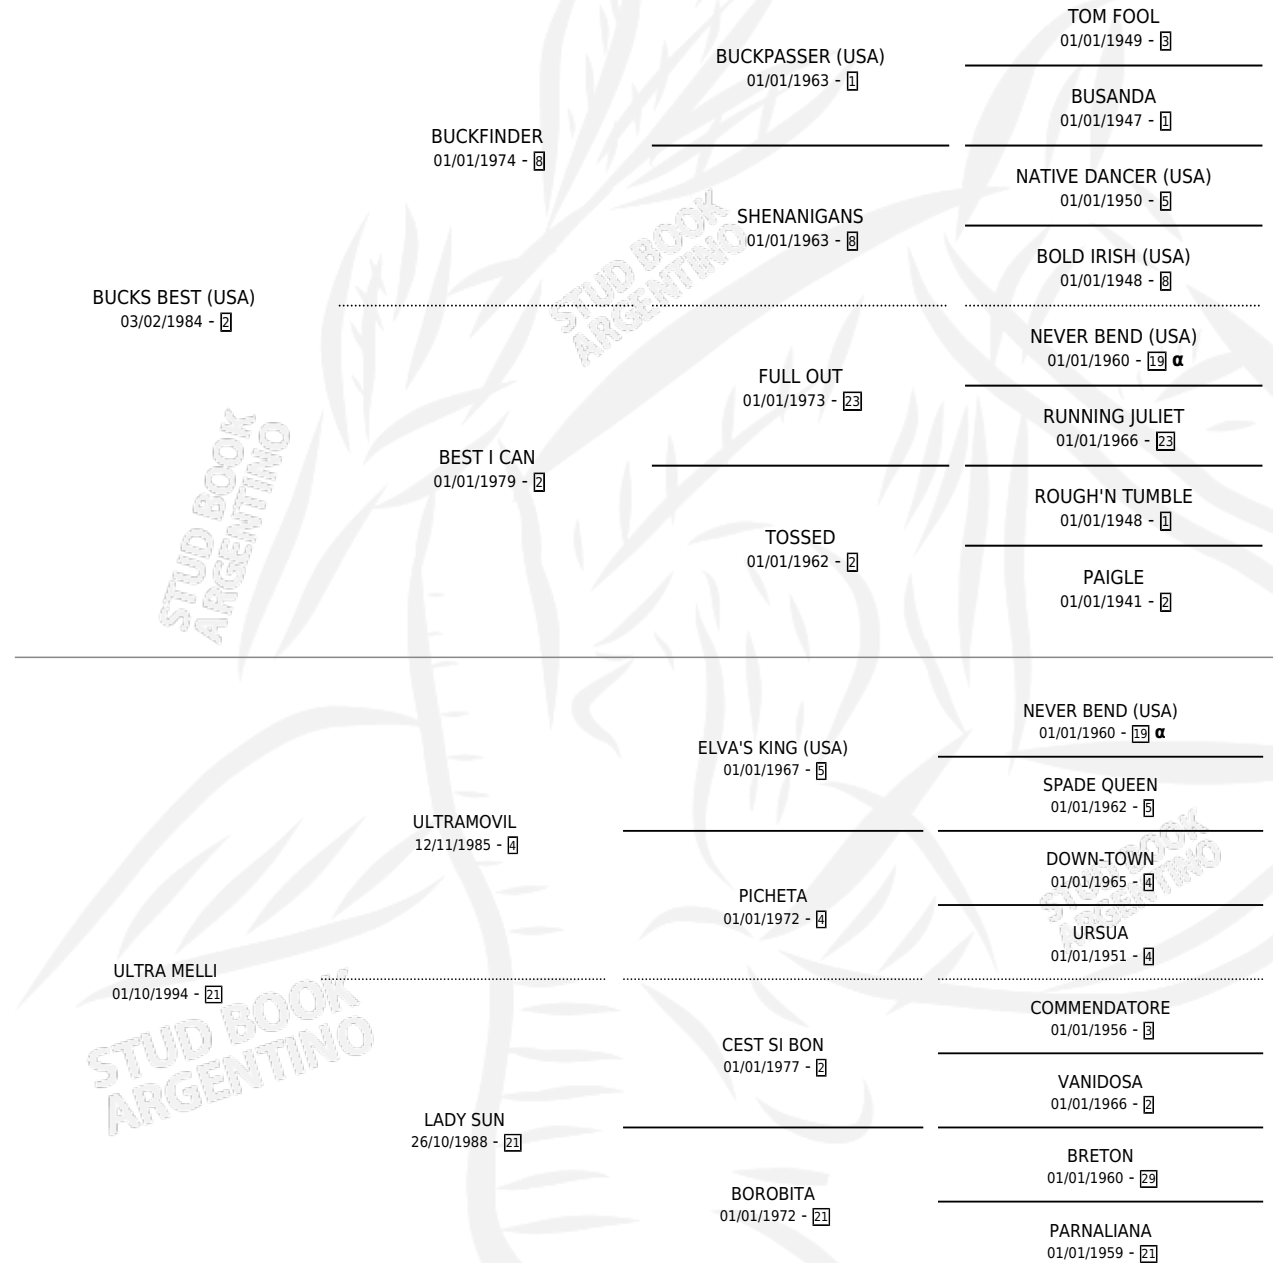

BEST MELLI

por **BUCKS BEST (USA)** y **ULTRA MELLI** por **ULTRAMOVIL**

Argentina · Hembra · Zaino · SP · 29/08/2000
Familia 21-a · Volumen 37

ESTADO

TIPIFICACIÓN SANGUÍNEA	✓
TIPIFICACIÓN POR ADN	X
PASAPORTE	X
IDENTIFICACIÓN POR MICROCHIP	X
REPRODUCTOR	X

Lugar de nacimiento: Traslasierra

Criador: Traslasierra

PEDIGREE

INBREEDING : α

CAMPAÑA

Solo carreras oficiales de Argentina

POR EDAD

EDAD	CC	1°	2°	3°	4°	5°	NP	CLC	CLG	CLCG1	CLGG1	IMPORTE	GANANCIA / CC
6 AÑOS	1	0	0	0	0	0	1	0	0	0	0	\$0	\$0
TOTALES	1	0	0	0	0	0	1	0	0	0	0	\$0	\$0
%		0.0%	0.0%	0.0%	0.0%	0.0%	100%	0.0%	0.0%	0.0%	0.0%		