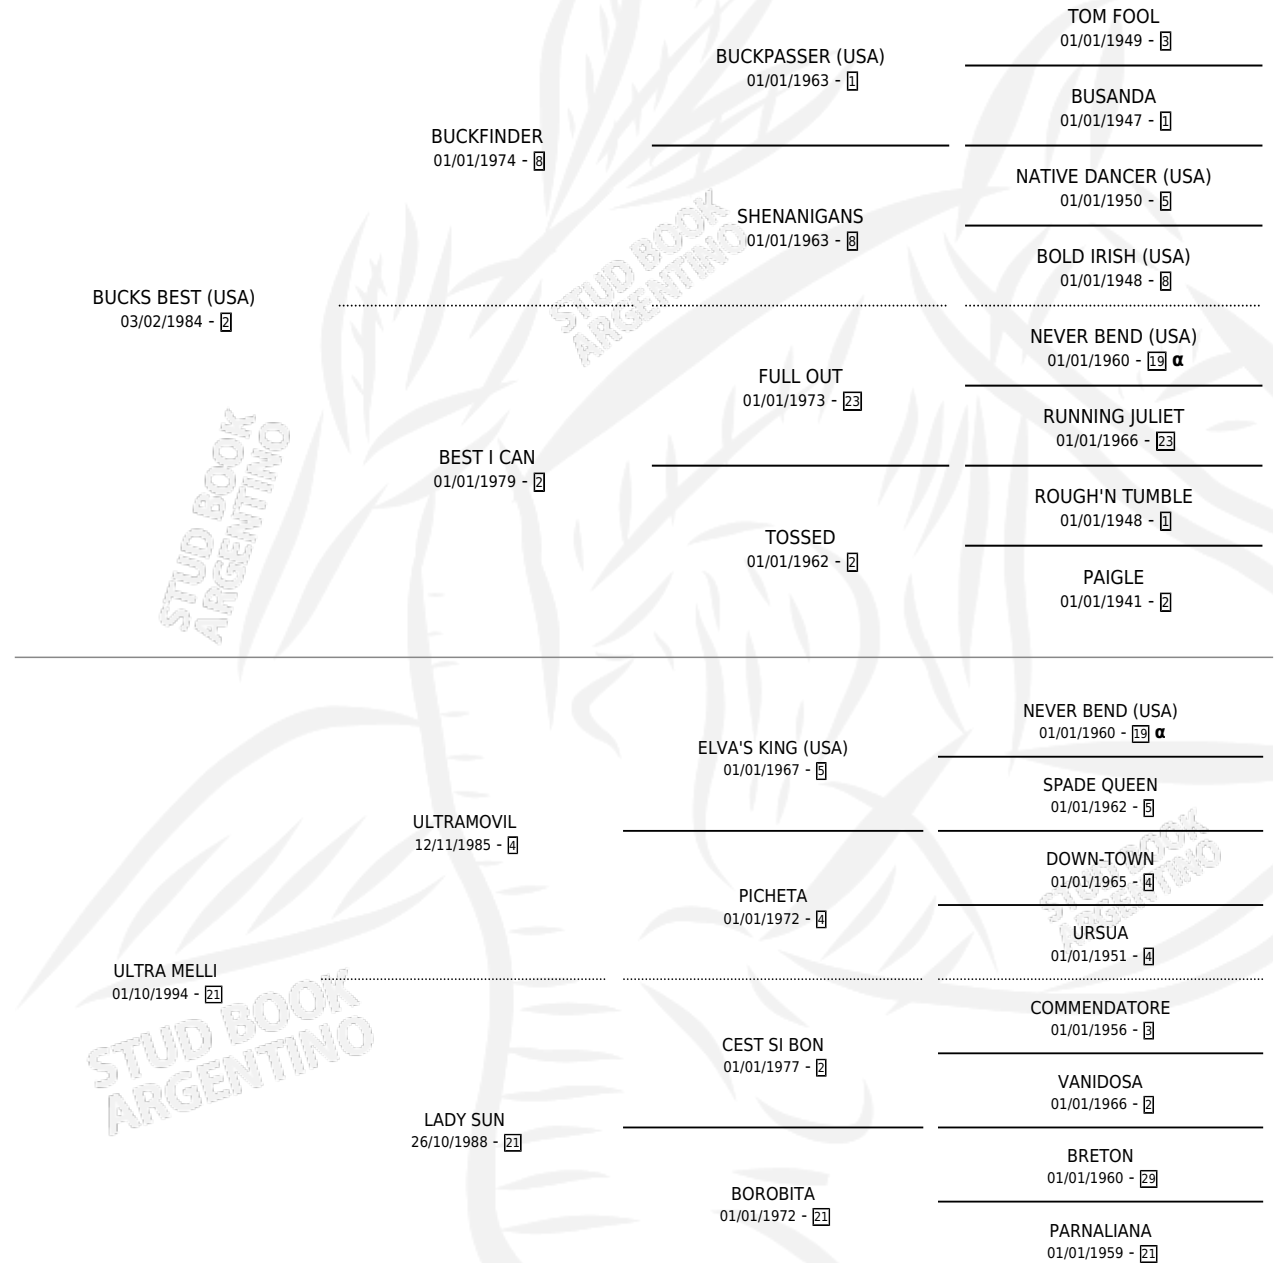

## ESTADO

TIPIFICACIÓN SANGUÍNEA	✓
TIPIFICACIÓN POR ADN	X
PASAPORTE	X
IDENTIFICACIÓN POR MICROCHIP	X
REPRODUCTOR	X

**Lugar de nacimiento:** Traslasierra

**Criador:** Traslasierra

## PEDIGREE

INBREEDING : α