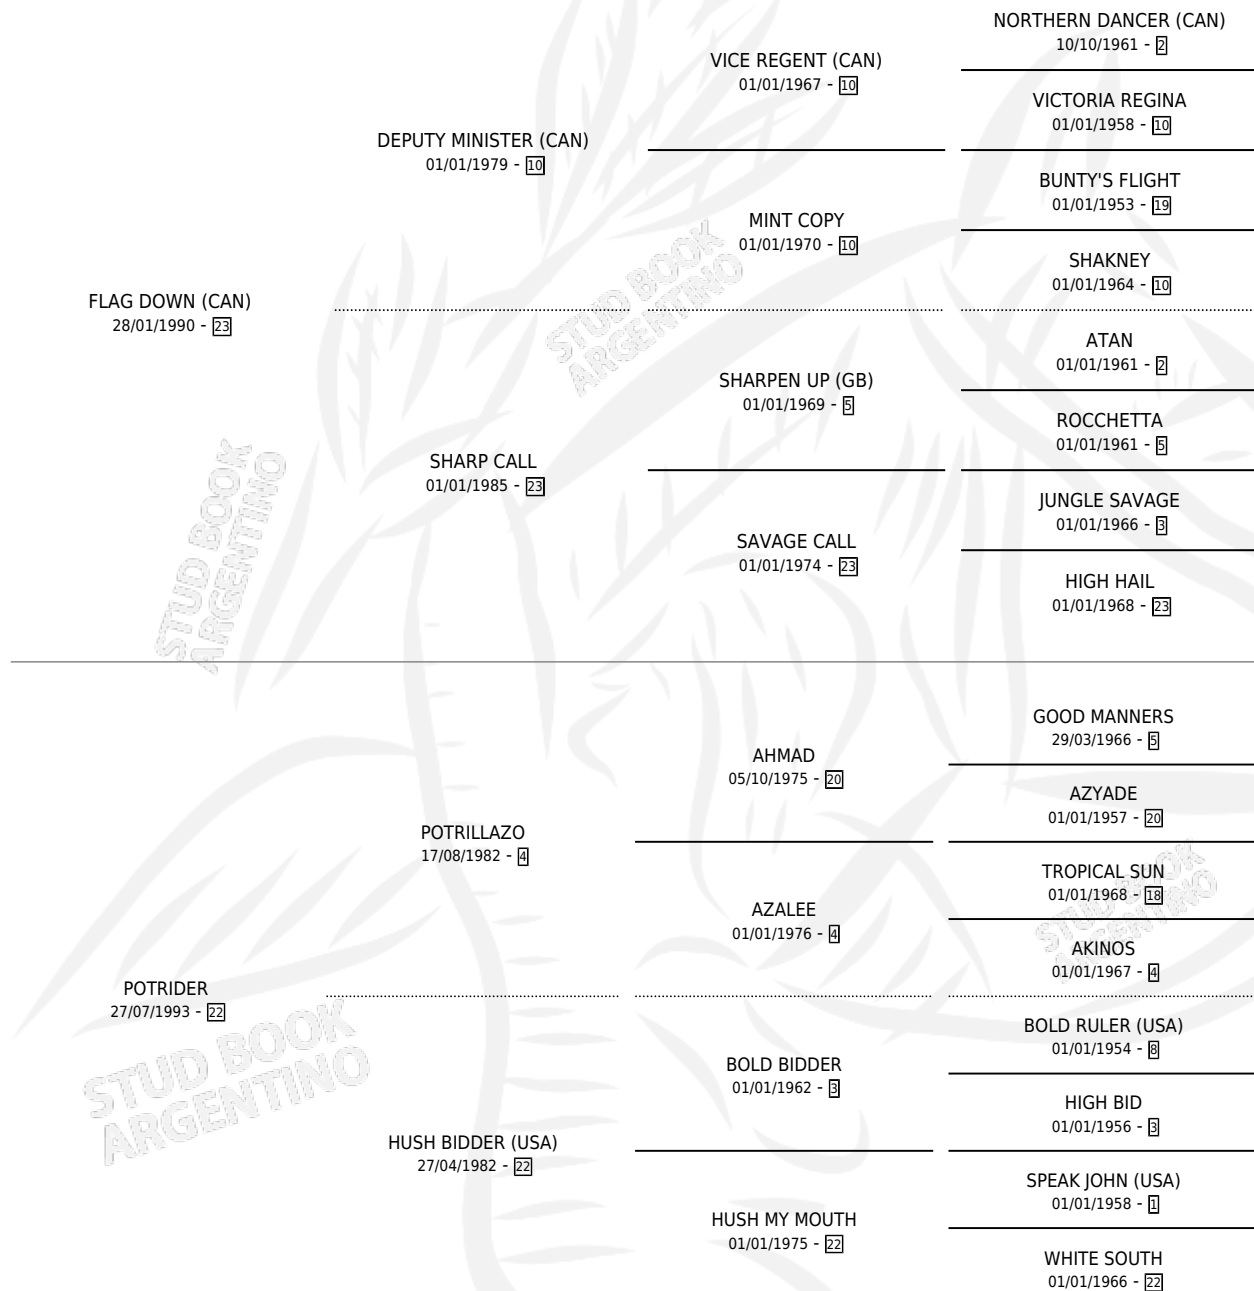

FLAG JOHN

por **FLAG DOWN (CAN)** y **POTRIDER** por **POTRILLAZO**

Argentina · Macho · Zaino · SP · 12/09/2000
Familia 22-d · Volumen 37

ESTADO

TIPIFICACIÓN SANGUÍNEA	✓
TIPIFICACIÓN POR ADN	✓
PASAPORTE	X
IDENTIFICACIÓN POR MICROCHIP	X
REPRODUCTOR	✓

Lugar de nacimiento: La Madrugada

Criador: La Madrugada

~

HIJOS

	MACHOS	HEMBRAS
9 NACIERON	6	3
4 CORRIERON	2	2
1 GANARON	0	1
0 GANADORES CL	0 GANADORES GR	0 GANADORES G1

PEDIGREE

CAMPAÑA

Solo carreras oficiales de Argentina

Ganador de 5 carreras en Palermo y La Plata - \$71,923, a los 4,5 y 6 años.

POR DISTANCIA

HIPODROMO	CC	1°	2°	3°	4°	5°	NP	CLC	CLG	CLCG1	CLGG1	IMPORTE
PALERMO	15	3	2	3	2	1	4	1	0	0	0	\$43,853
1800 MTS	1	0	0	0	0	0	1	0	0	0	0	\$0
2500 MTS	1	0	0	0	0	0	1	1	0	0	0	\$0
1600 MTS	2	2	0	0	0	0	0	0	0	0	0	\$22,500
1400 MTS	7	1	1	1	2	1	1	0	0	0	0	\$16,250
1200 MTS	4	0	1	2	0	0	1	0	0	0	0	\$5,103
LA PLATA	2	2	0	0	0	0	0	0	0	0	0	\$25,000
1700 MTS	2	2	0	0	0	0	0	0	0	0	0	\$25,000
TUCUMAN	1	0	0	0	0	1	0	0	0	0	0	\$0
2200 MTS	1	0	0	0	0	1	0	0	0	0	0	\$0
SAN ISIDRO	4	0	0	1	2	0	1	0	0	0	0	\$3,070
1400 MTS	2	0	0	1	1	0	0	0	0	0	0	\$2,220
1200 MTS	1	0	0	0	1	0	0	0	0	0	0	\$850
1600 MTS	1	0	0	0	0	0	1	0	0	0	0	\$0