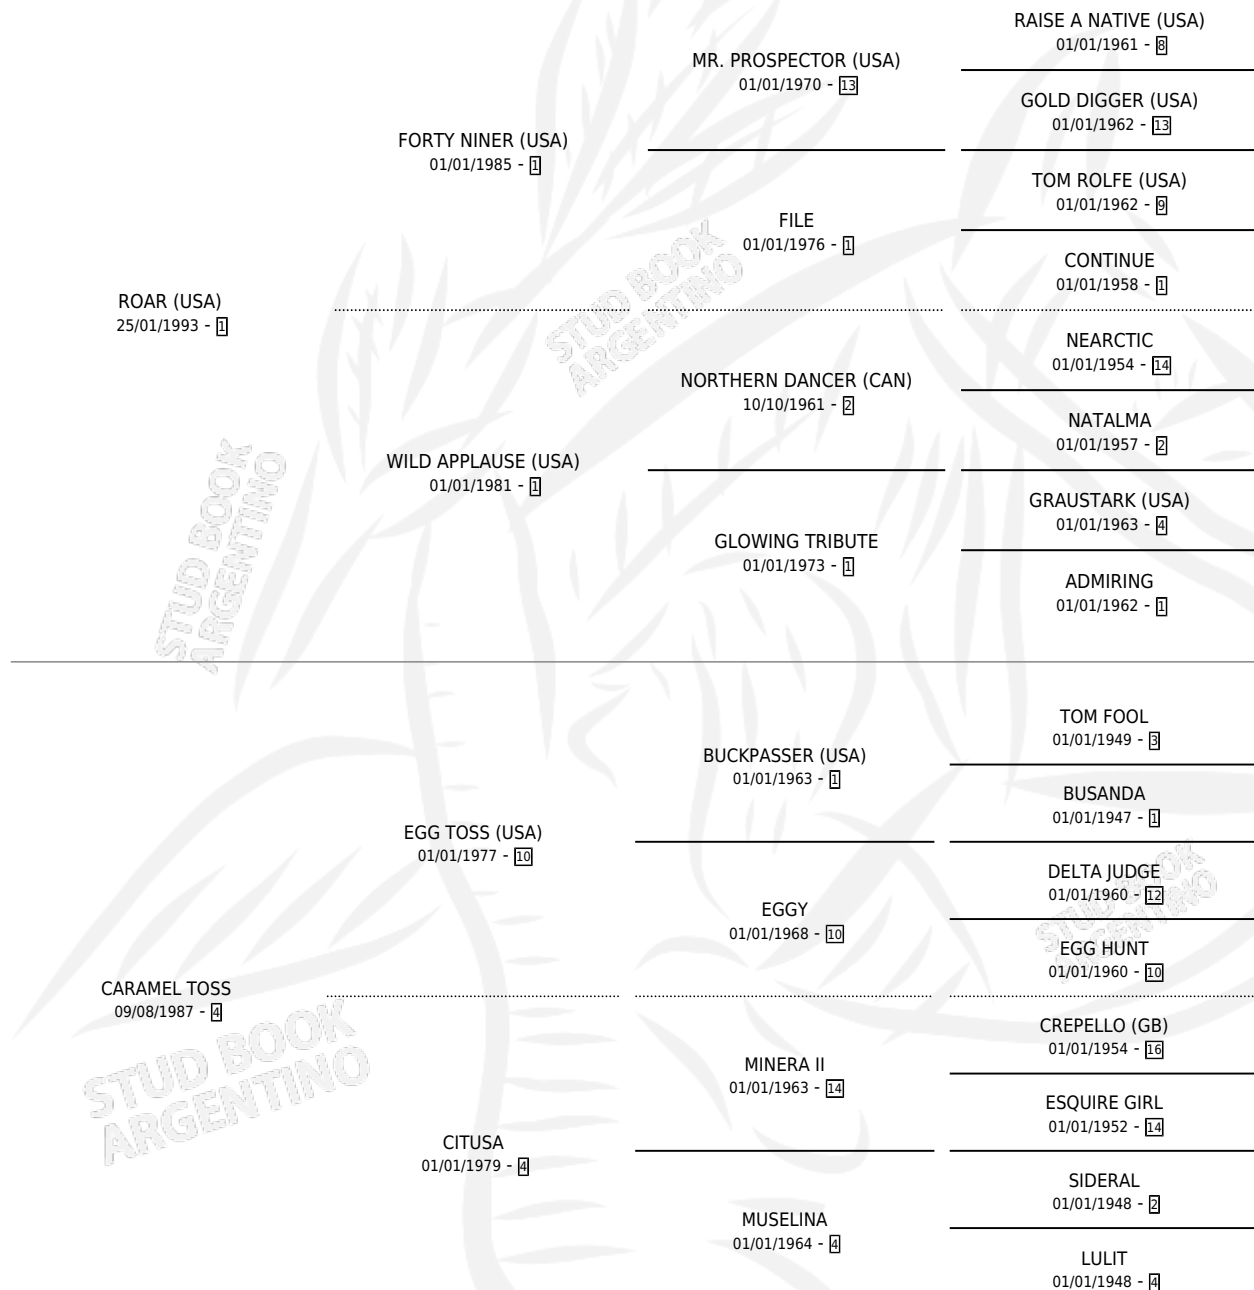

FORTY CARA

por ROAR (USA) y CAMEL TOSS por EGG TOSS (USA)

Argentina · Hembra · Zaino · SP · 21/09/2000
Familia 4-j · Volumen 37

ESTADO

TIPIFICACIÓN SANGUÍNEA	✓
TIPIFICACIÓN POR ADN	✓
PASAPORTE	X
IDENTIFICACIÓN POR MICROCHIP	X
REPRODUCTOR	✓

Lugar de nacimiento: La Biznaga
Criador: La Biznaga

~

HIJOS

	MACHOS	HEMBRAS
5 NACIERON	3	2
2 CORRIERON	1	1
1 GANARON	1	0
0 GANADORES CL	0 GANADORES GR	0 GANADORES G1

PEDIGREE

CAMPAÑA

Solo carreras oficiales de Argentina