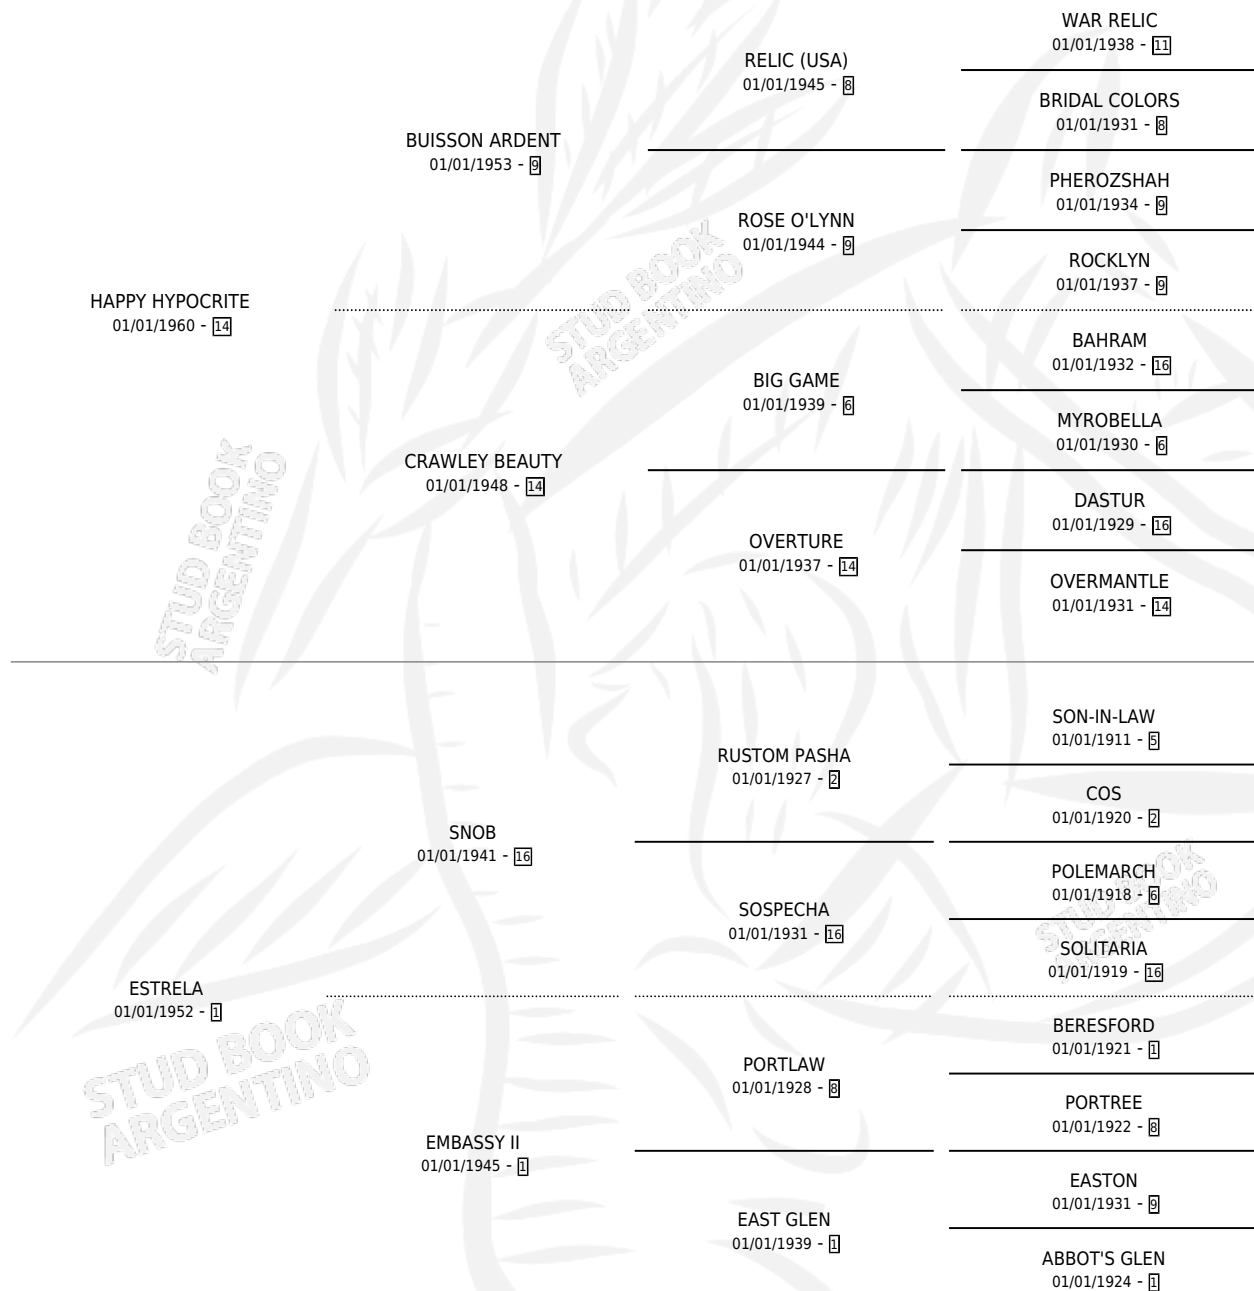

HELVECIA

por **HAPPY HYPOCRITE** y **ESTRELA** por **SNOB**

Argentina · Hembra · Zaino · SP · 01/01/1973
Familia 1-m · Volumen 28

ESTADO

TIPIFICACIÓN SANGUÍNEA	X
TIPIFICACIÓN POR ADN	X
PASAPORTE	X
IDENTIFICACIÓN POR MICROCHIP	X
REPRODUCTOR	✓

Lugar de nacimiento: Campo particular

Criador: Sin dato

~

HIJOS

	MACHOS	HEMBRAS
3 NACIERON	1	2
SIN ACTUACIONES		

PEDIGREE