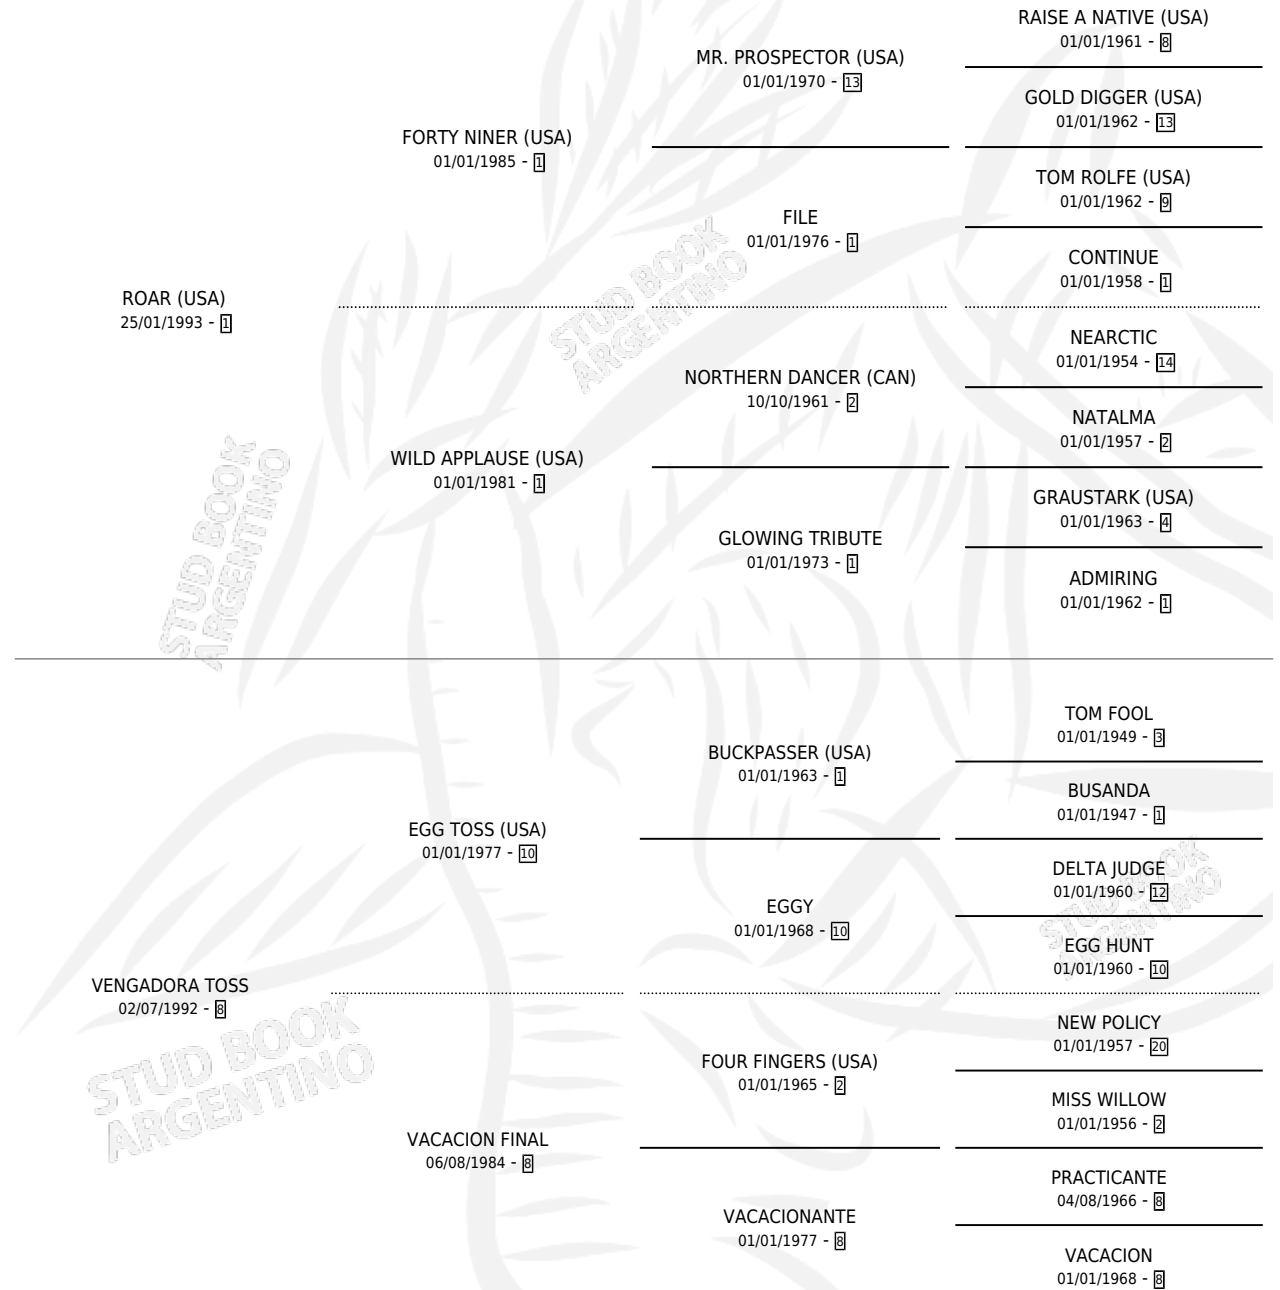

FORTY VENGUEFUL

por ROAR (USA) y VENGADORA TOSS por EGG TOSS (USA)

Argentina · Macho · Zaino · SP · 19/09/2000
Familia 8-j · Volumen 37

ESTADO

TIPIFICACIÓN SANGUÍNEA	✓
TIPIFICACIÓN POR ADN	X
PASAPORTE	X
IDENTIFICACIÓN POR MICROCHIP	X
REPRODUCTOR	X

Lugar de nacimiento: La Biznaga
Criador: La Biznaga

PEDIGREE