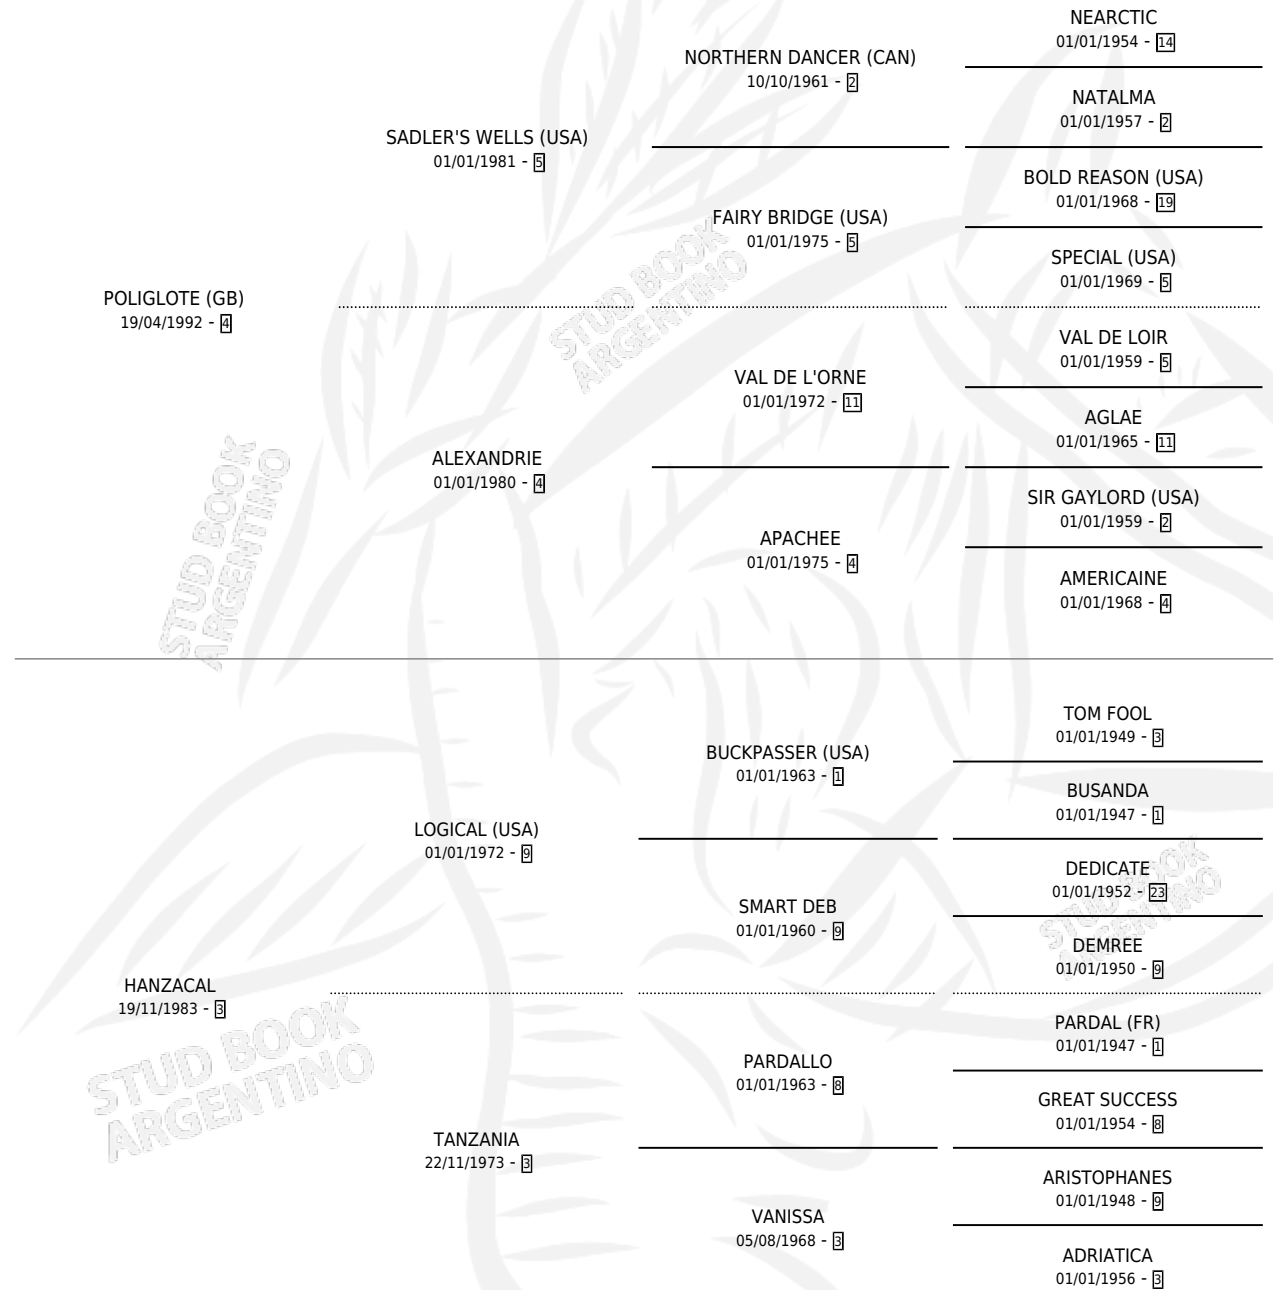

POLIGONAL

por POLIGLOTE (GB) y HANZACAL por LOGICAL (USA)

Argentina · Hembra · Zaino · SP · 19/09/2000
Familia 3-b · Volumen 37

ESTADO

TIPIFICACIÓN SANGUÍNEA	✓
TIPIFICACIÓN POR ADN	X
PASAPORTE	X
IDENTIFICACIÓN POR MICROCHIP	X
REPRODUCTOR	X

Lugar de nacimiento: Campo particular

Criador: La Biznaga

PEDIGREE

EXPORTACIÓN / IMPORTACIÓN

FECHA	MOVIMIENTO	PAÍS
24/11/2003	EXPORTADO	URUGUAY

~

CAMPAÑA

Solo carreras oficiales de Argentina