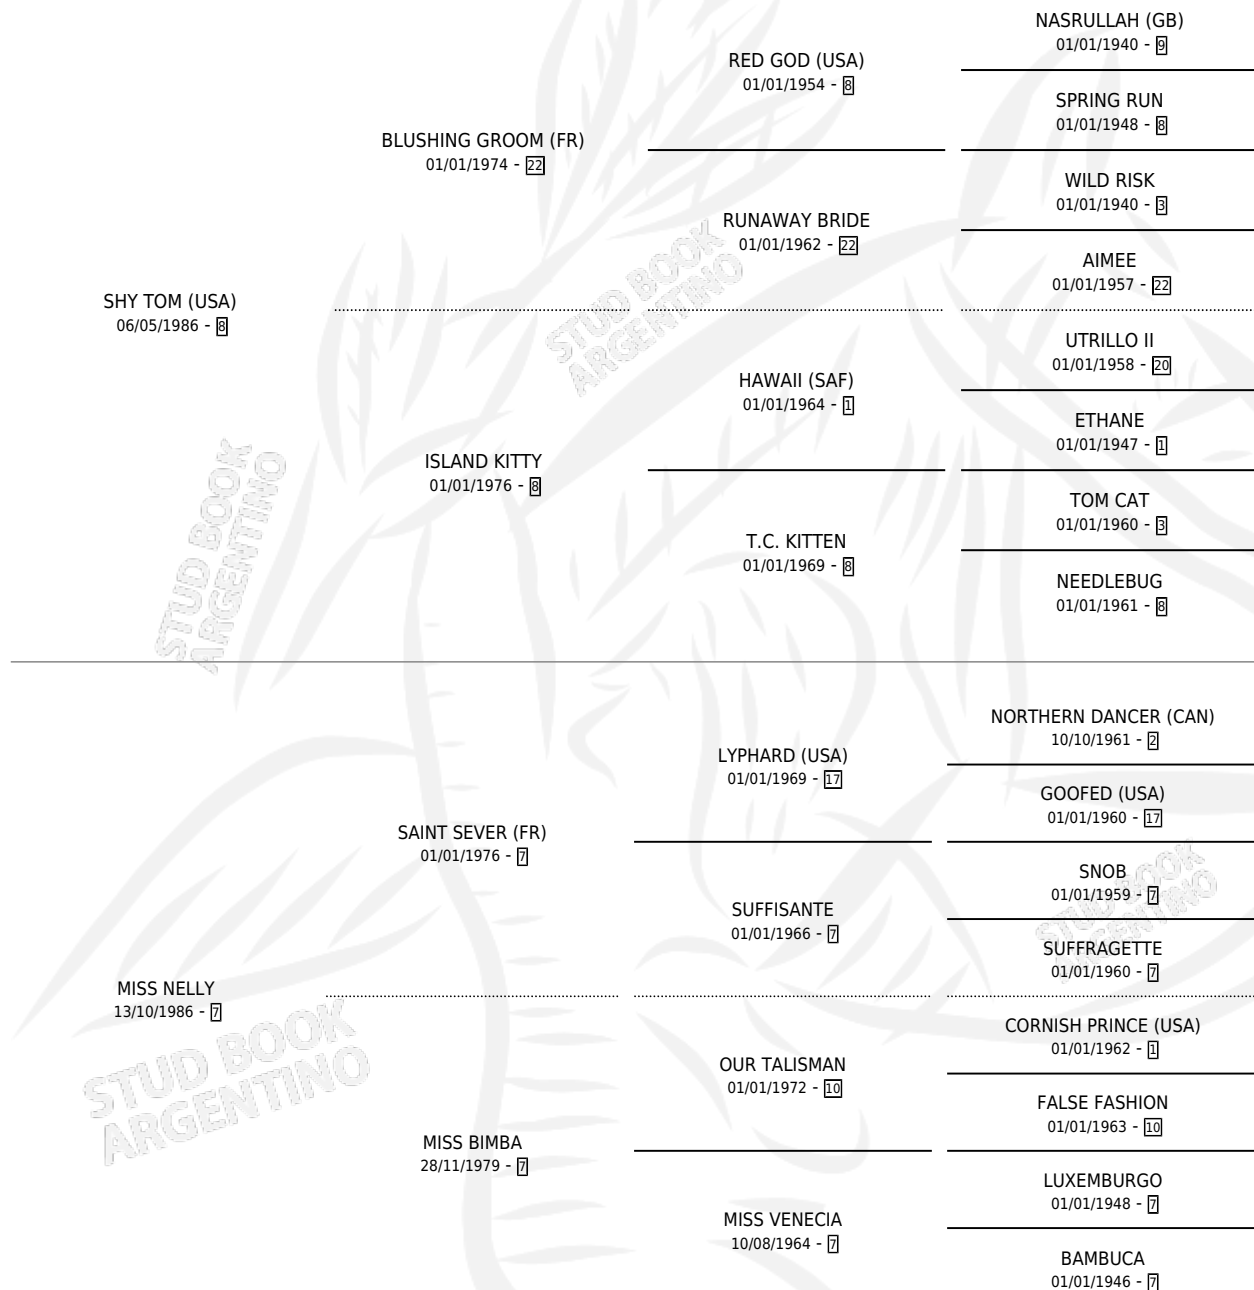

SHY AGUS

por SHY TOM (USA) y MISS NELLY por SAINT SEVER (FR)

Argentina · Hembra · Zaino Doradillo · SP · 01/09/2000
Familia 7 · Volumen 37

ESTADO

TIPIFICACIÓN SANGUÍNEA	✓
TIPIFICACIÓN POR ADN	✓
PASAPORTE	X
IDENTIFICACIÓN POR MICROCHIP	X
REPRODUCTOR	✓

Lugar de nacimiento: La Biznaga

Criador: La Biznaga

~

HIJOS

	MACHOS	HEMBRAS
9 NACIERON	4	5
3 CORRIERON	2	1
3 GANARON	2	1

1	1	0
GANADORES CL	GANADORES GR	GANADORES G1

PEDIGREE