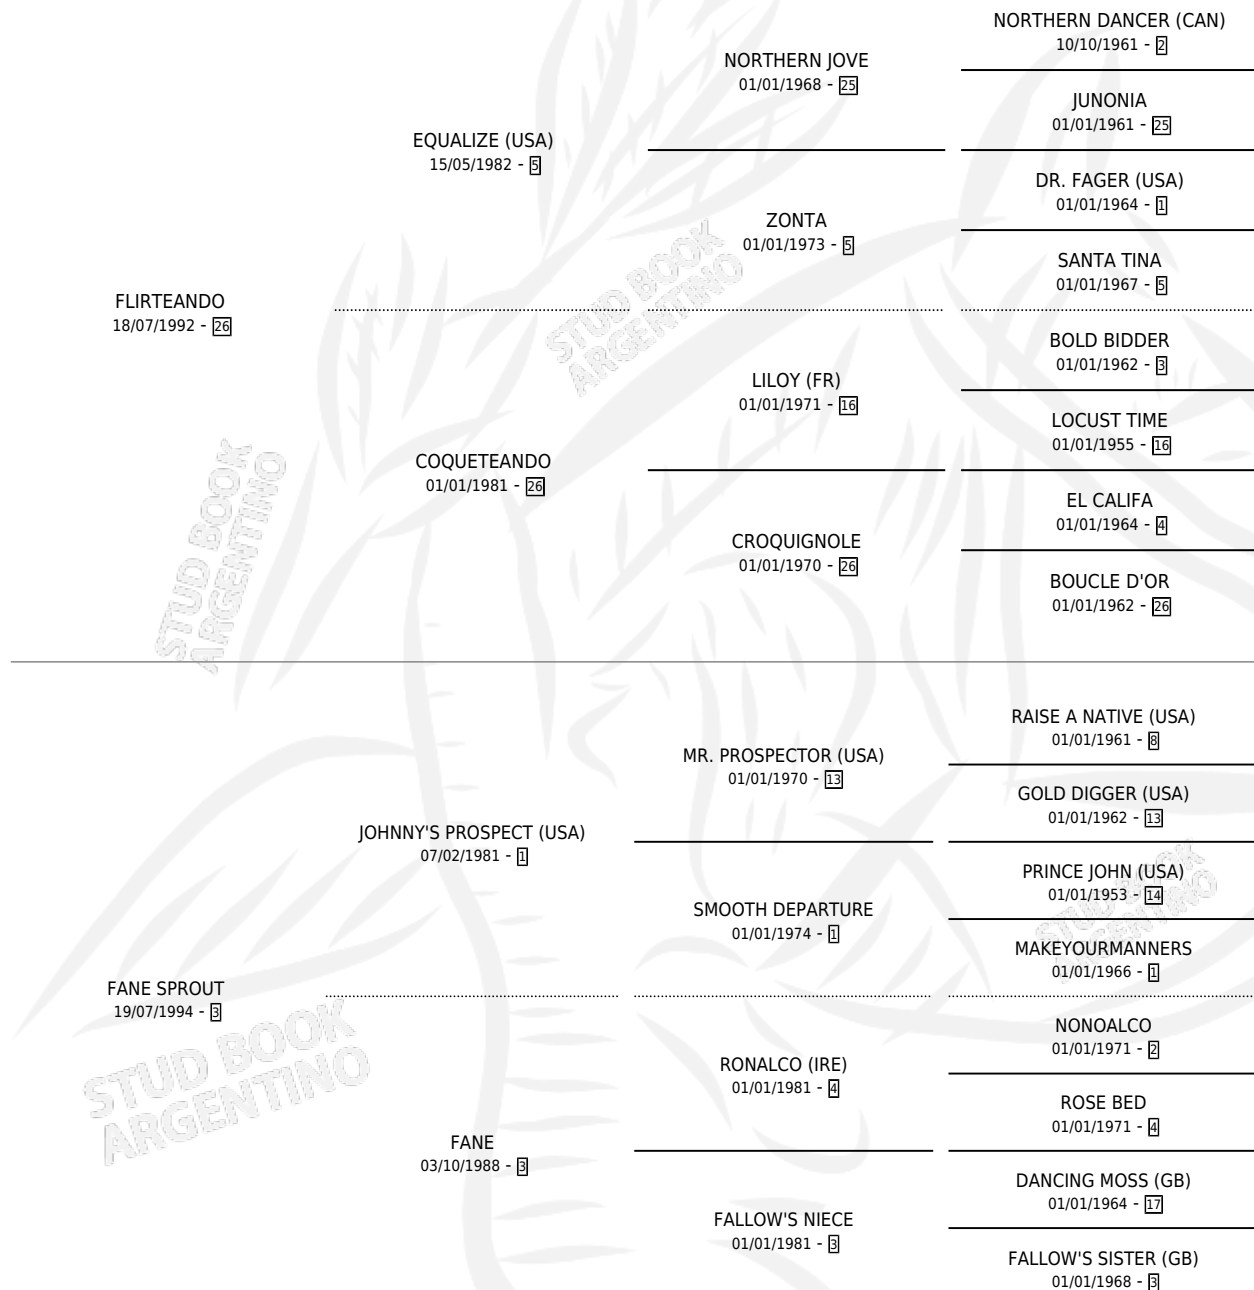

KITANO SPROUT

por FLIRTEANDO y FANE SPROUT por JOHNNY'S PROSPECT (USA)

Argentina · Macho · Zaino · SP · 19/09/2000
Familia 3-i · Volumen 37

ESTADO

TIPIFICACIÓN SANGUÍNEA	✓
TIPIFICACIÓN POR ADN	X
PASAPORTE	X
IDENTIFICACIÓN POR MICROCHIP	X
REPRODUCTOR	X

Lugar de nacimiento: Los Retoños
Criador: Los Retoños

PEDIGREE

CAMPAÑA

Solo carreras oficiales de Argentina

POR EDAD

EDAD	CC	1°	2°	3°	4°	5°	NP	CLC	CLG	CLCG1	CLGG1	IMPORTE	GANANCIA / CC
3 AÑOS	1	0	0	0	0	0	1	0	0	0	0	\$0	\$0
4 AÑOS	4	0	0	0	0	0	4	0	0	0	0	\$0	\$0
5 AÑOS	9	1	0	0	1	2	5	0	0	0	0	\$10,050	\$1,117
6 AÑOS	2	0	0	0	0	0	2	0	0	0	0	\$0	\$0
TOTALES	16	1	0	0	1	2	12	0	0	0	0	\$10,050	\$628
%		6.3%	0.0%	0.0%	6.3%	12.5%	75.0%	0.0%	0.0%	0.0%	0.0%		

Ganador en Palermo - \$10,050, a los 5 años.

POR DISTANCIA

HIPODROMO	CC	1°	2°	3°	4°	5°	NP	CLC	CLG	CLCG1	CLGG1	IMPORTE
PALERMO	11	1	0	0	1	2	7	0	0	0	0	\$10,050
1200 MTS	4	0	0	0	0	2	2	0	0	0	0	\$750
1400 MTS	5	1	0	0	1	0	3	0	0	0	0	\$9,200
1300 MTS	1	0	0	0	0	0	1	0	0	0	0	\$100
1000 MTS	1	0	0	0	0	0	1	0	0	0	0	\$0
LA PLATA	5	0	0	0	0	0	5	0	0	0	0	\$0
1200 MTS	2	0	0	0	0	0	2	0	0	0	0	\$0
1400 MTS	1	0	0	0	0	0	1	0	0	0	0	\$0
1300 MTS	1	0	0	0	0	0	1	0	0	0	0	\$0
1000 MTS	1	0	0	0	0	0	1	0	0	0	0	\$0