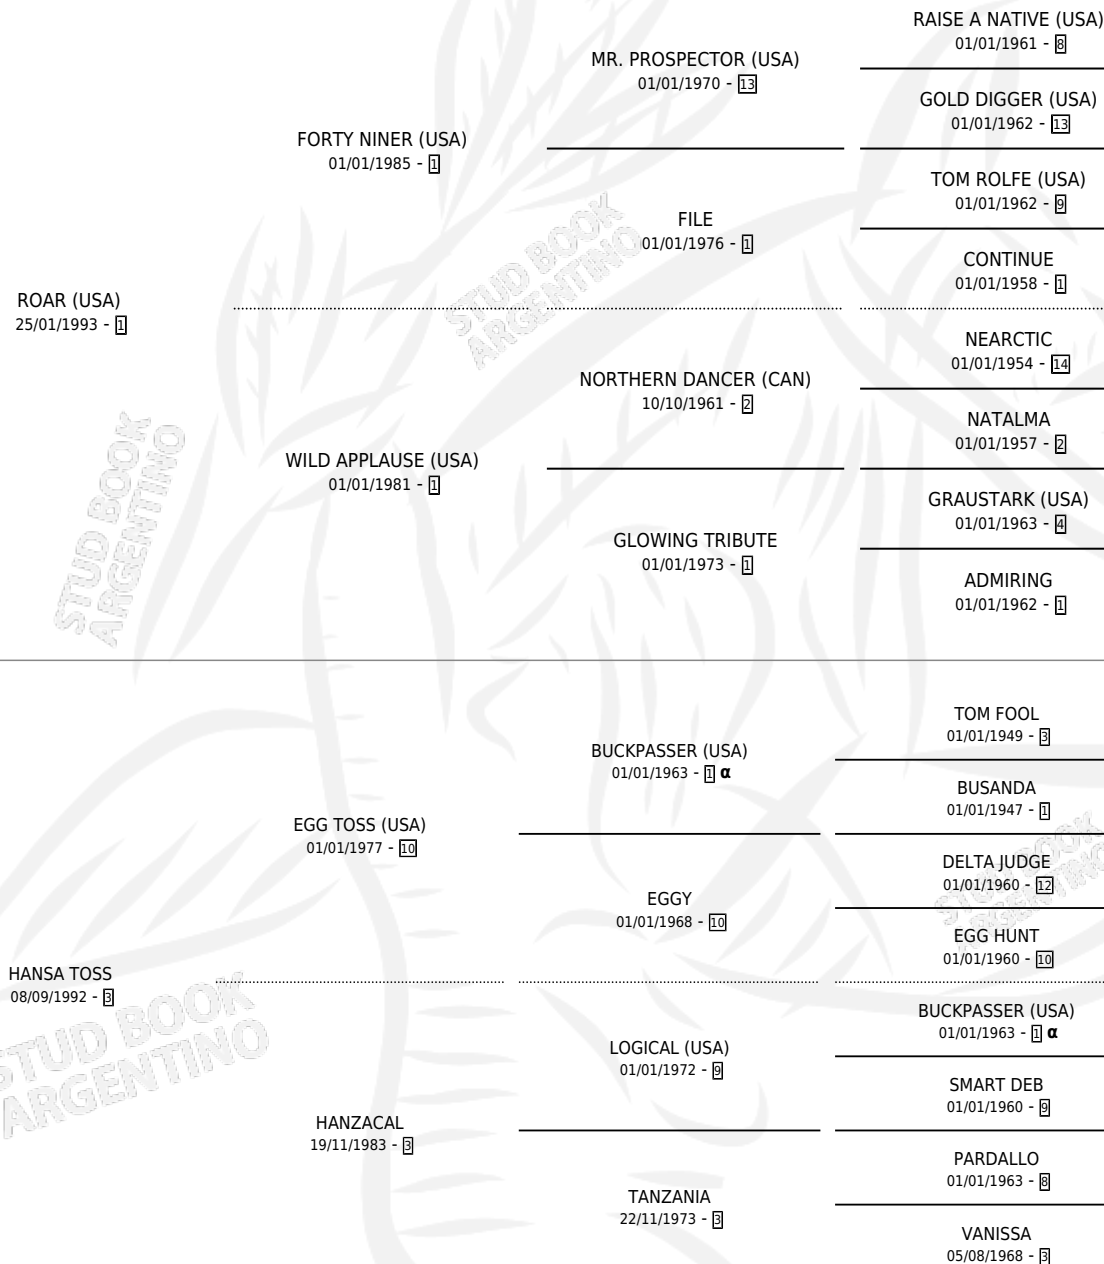

# FORTY HALAGADA

por ROAR (USA) y HANSA TOSS por EGG TOSS (USA)

Argentina · Hembra · Zaino · SP · 12/09/2000  
Familia 3-b · Volumen 37

## ESTADO

TIPIFICACIÓN SANGUÍNEA	✓
TIPIFICACIÓN POR ADN	✓
PASAPORTE	X
IDENTIFICACIÓN POR MICROCHIP	X
REPRODUCTOR	✓

**Lugar de nacimiento:** La Biznaga  
**Criador:** La Biznaga

~