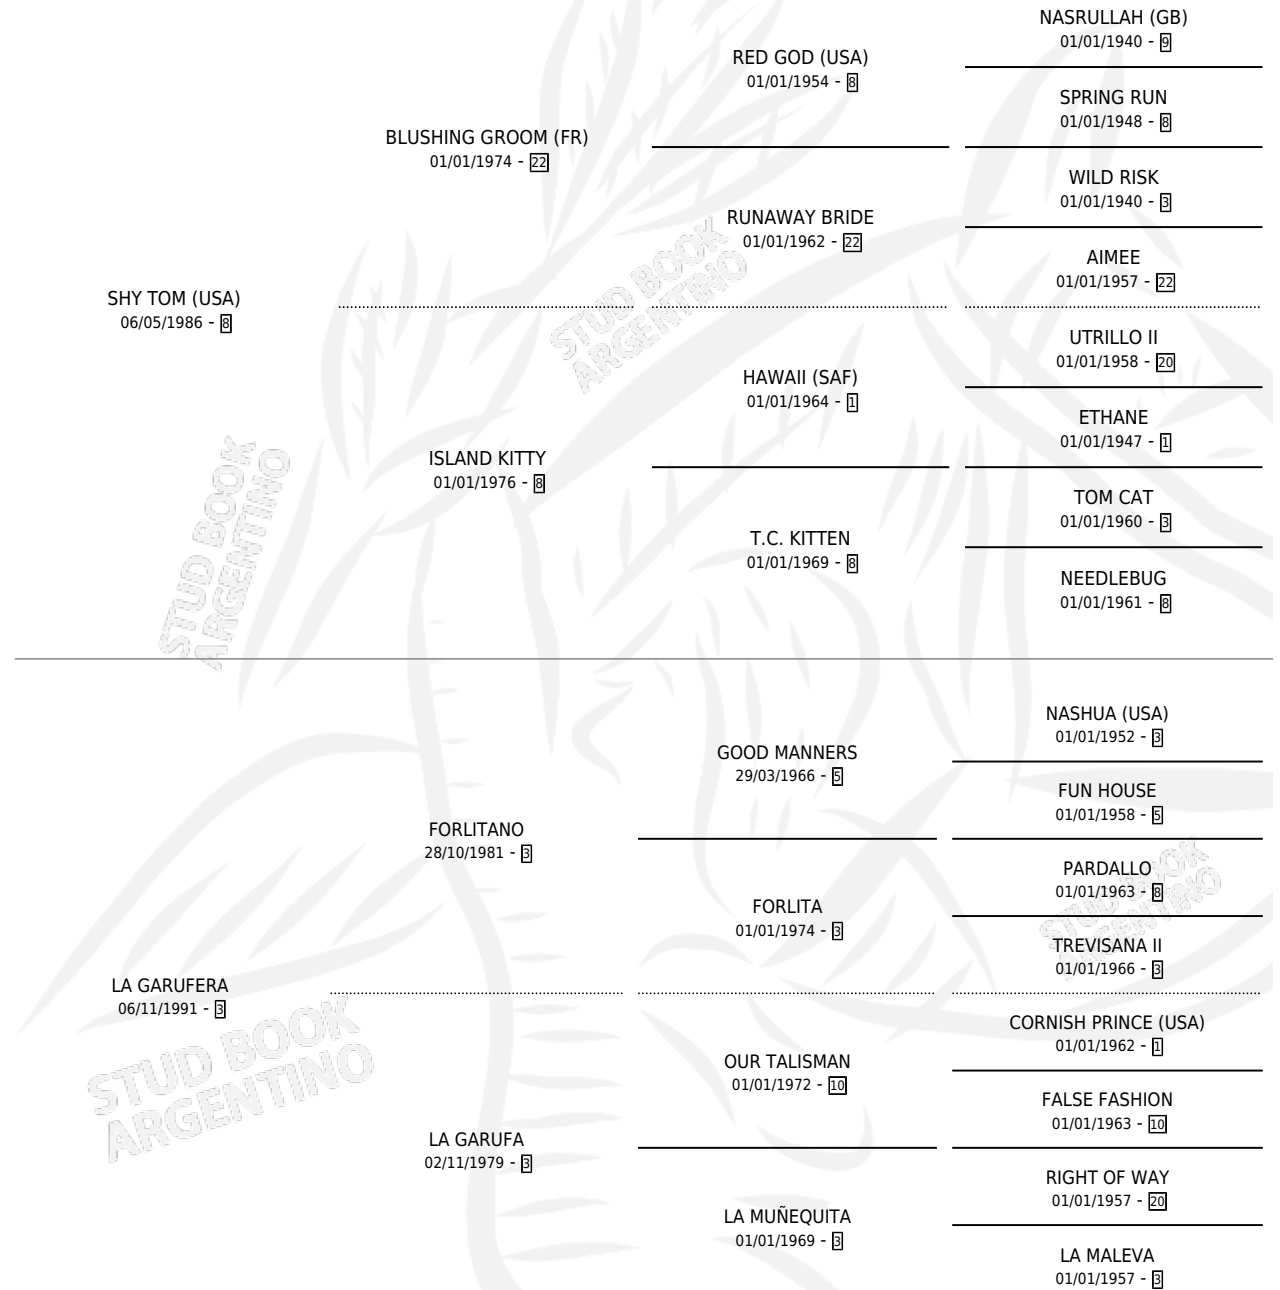

GARFIO TOM

por SHY TOM (USA) y LA GARUFERA por FORLITANO

Argentina · Macho · Alazan · SP · 06/09/2000
Familia 3-h · Volumen 37

ESTADO

TIPIFICACIÓN SANGUÍNEA	✓
TIPIFICACIÓN POR ADN	X
PASAPORTE	X
IDENTIFICACIÓN POR MICROCHIP	X
REPRODUCTOR	X

Lugar de nacimiento: La Biznaga

Criador: La Biznaga

PEDIGREE

EXPORTACIÓN / IMPORTACIÓN

FECHA	MOVIMIENTO	PAÍS
30/05/2002	EXPORTADO	PARAGUAY

GARFIO TOM

Datos oficiales del Stud Book Argentino

Documento generado el 05/05/2026