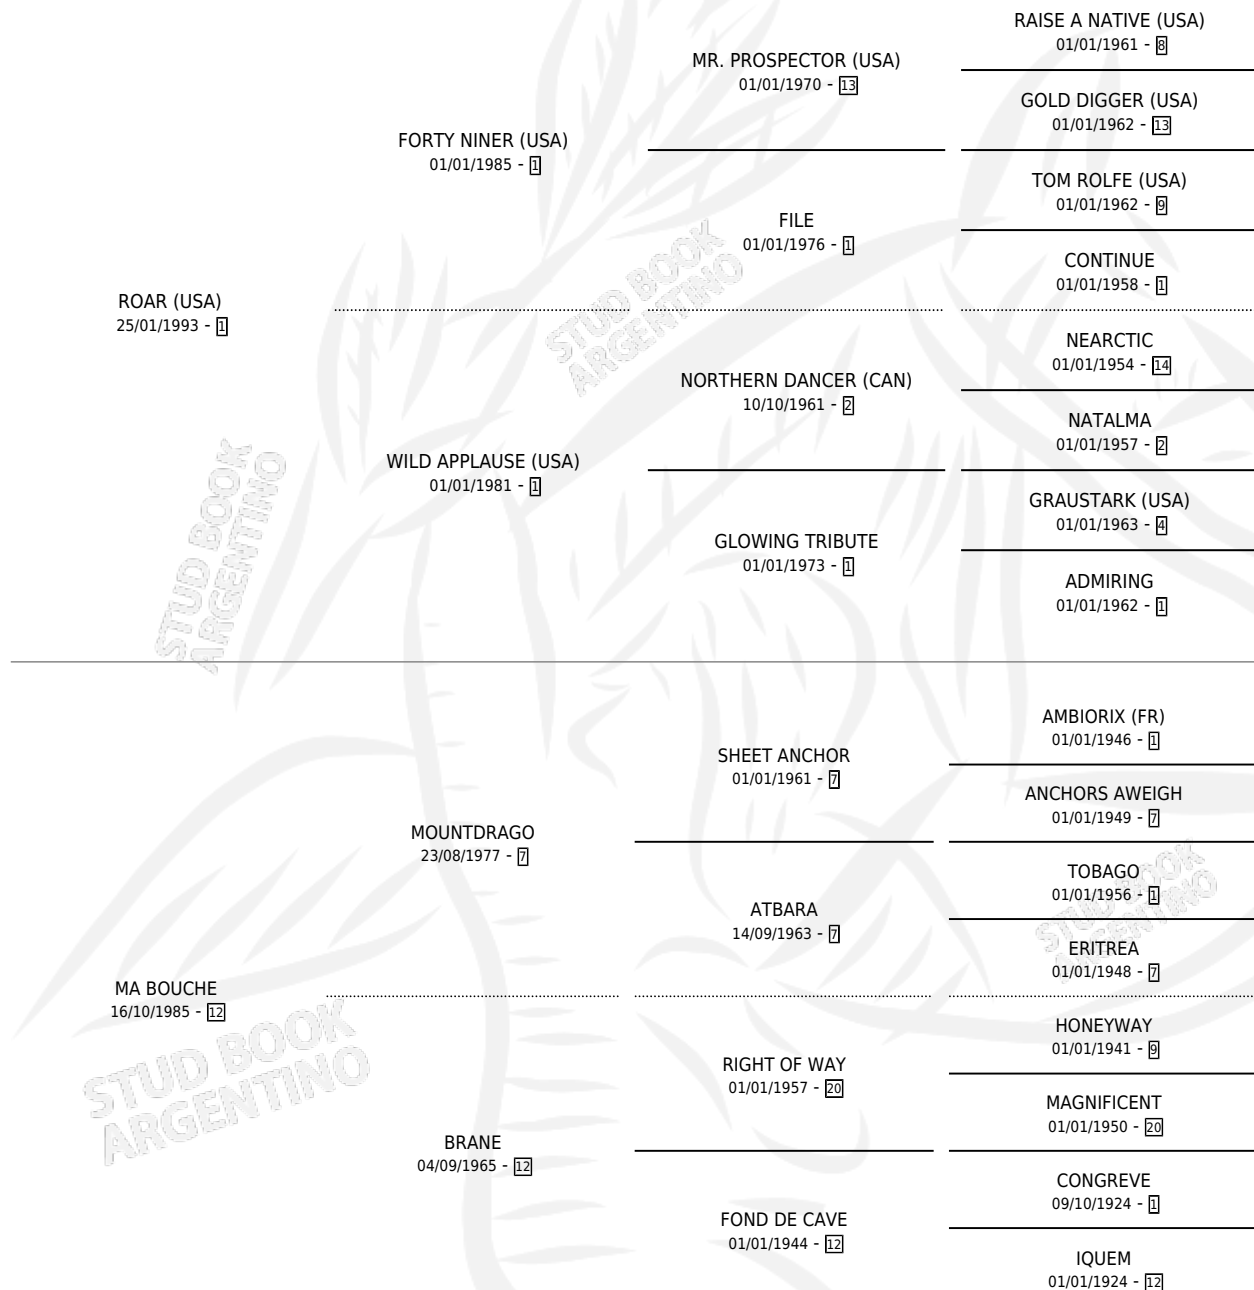

FORTY MONTERA

por ROAR (USA) y MA BOUCHE por MOUNTDRAGO

Argentina · Hembra · Zaino Doradillo · SP · 07/09/2000
Familia 12-d · Volumen 37

ESTADO

TIPIFICACIÓN SANGUÍNEA	✓
TIPIFICACIÓN POR ADN	✓
PASAPORTE	X
IDENTIFICACIÓN POR MICROCHIP	X
REPRODUCTOR	✓

Lugar de nacimiento: La Biznaga

Criador: La Biznaga

~

HIJOS

	MACHOS	HEMBRAS
15 NACIERON	9	6
9 CORRIERON	4	5
7 GANARON	3	4

1	1	0
GANADORES CL	GANADORES GR	GANADORES G1

PEDIGREE

CAMPAÑA

Solo carreras oficiales de Argentina

POR EDAD

EDAD	CC	1°	2°	3°	4°	5°	NP	CLC	CLG	CLCG1	CLGG1	IMPORTE	GANANCIA / CC
2 AÑOS	4	0	1	1	0	1	1	0	0	0	0	\$2,108	\$527
TOTALES	4	0	1	1	0	1	1	0	0	0	0	\$2,108	\$527
%		0.0%	25.0%	25.0%	0.0%	25.0%	25.0%	0.0%	0.0%	0.0%	0.0%		