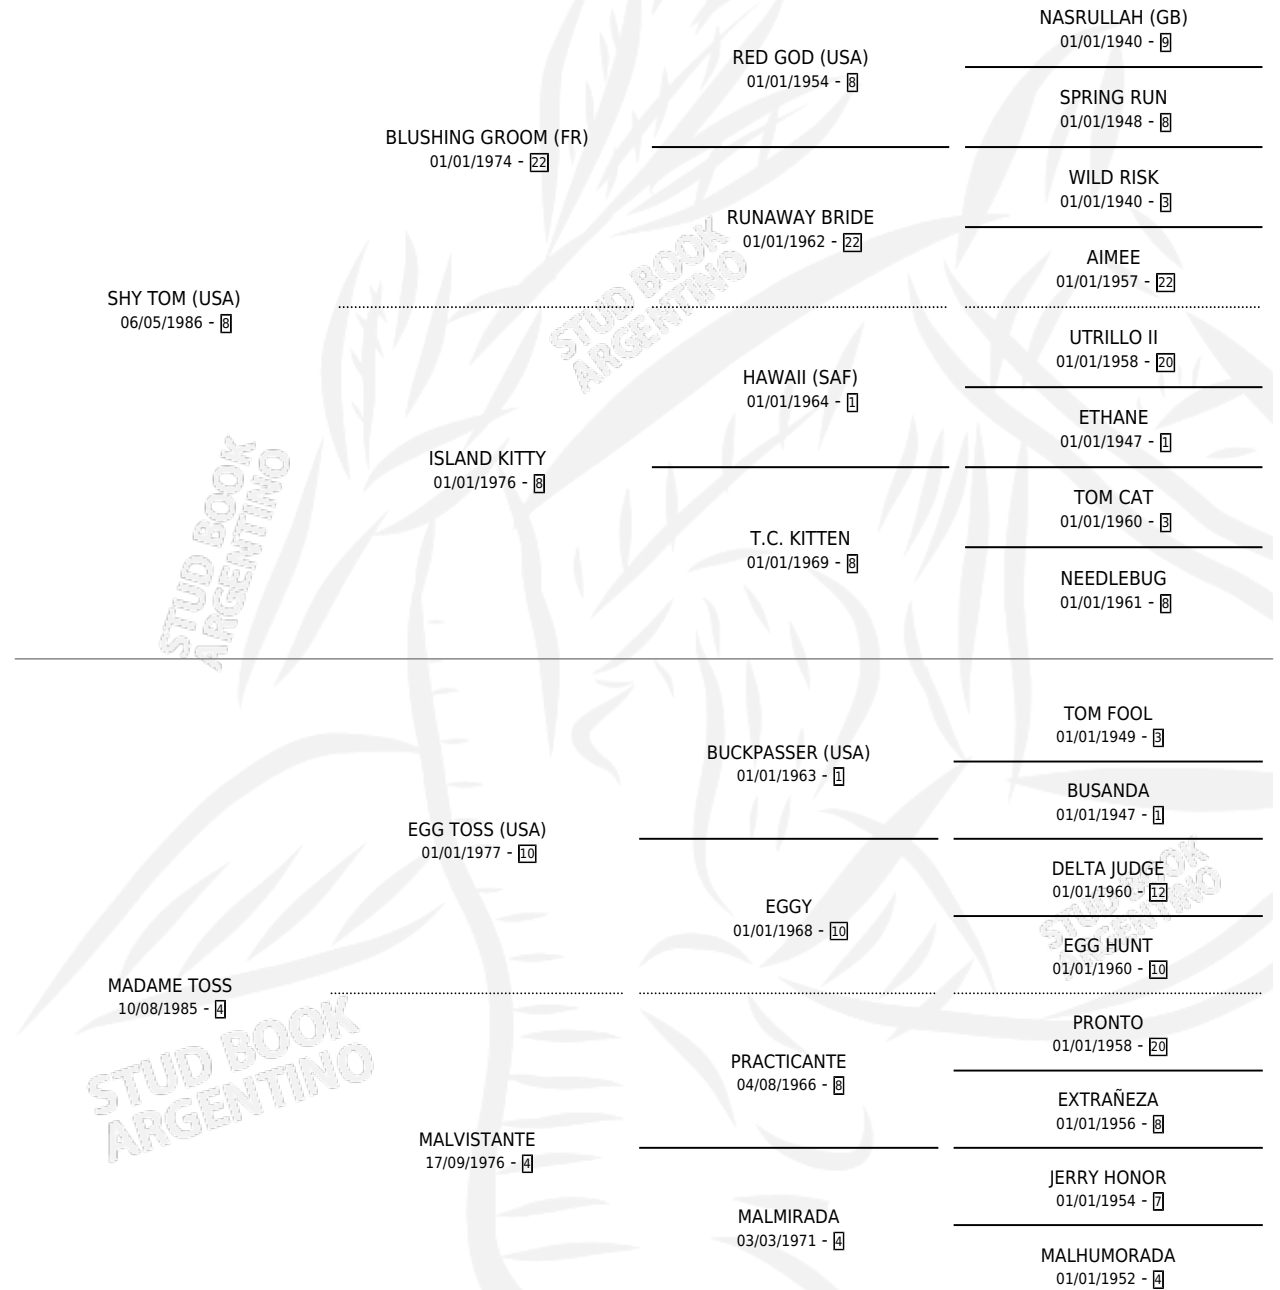

SHY MAD

por SHY TOM (USA) y MADAME TOSS por EGG TOSS (USA)

Argentina · Hembra · Alazan · SP · 08/09/2000
Familia 4-b · Volumen 37

ESTADO

TIPIFICACIÓN SANGUÍNEA	✓
TIPIFICACIÓN POR ADN	✓
PASAPORTE	X
IDENTIFICACIÓN POR MICROCHIP	X
REPRODUCTOR	✓

Lugar de nacimiento: La Biznaga
Criador: La Biznaga

~

HIJOS

	MACHOS	HEMBRAS
7 NACIERON	4	3
7 CORRIERON	4	3
2 GANARON	2	0
0 GANADORES CL	0 GANADORES GR	0 GANADORES G1

PEDIGREE

S

mientos 7 / Efectividad 77.78%