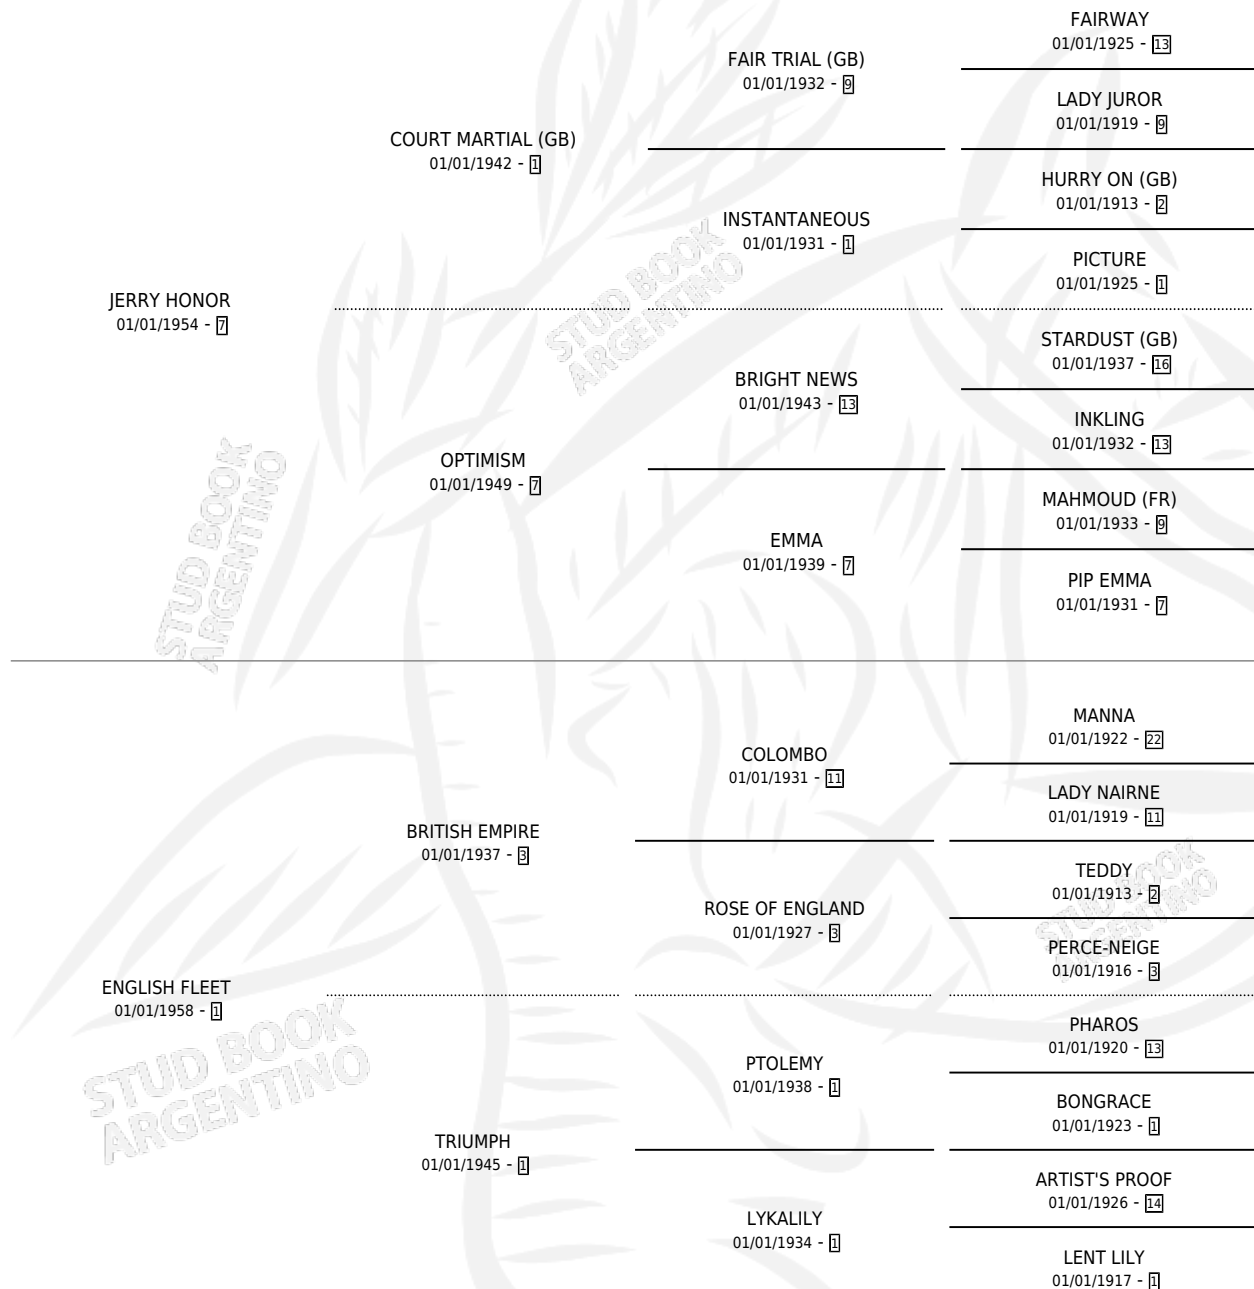

EXEDRA

por **JERRY HONOR** y **ENGLISH FLEET** por **BRITISH EMPIRE**

Argentina · Hembra · Zaino Doradillo · SP · 01/01/1973
Familia 1-e · Volumen 28

ESTADO

TIPIFICACIÓN SANGUÍNEA	X
TIPIFICACIÓN POR ADN	X
PASAPORTE	X
IDENTIFICACIÓN POR MICROCHIP	X
REPRODUCTOR	✓

Lugar de nacimiento: Campo particular

Criador: Sin dato

~

HIJOS

	MACHOS	HEMBRAS
5 NACIERON	3	2
4 CORRIERON	3	1
2 GANARON	1	1
0 GANADORES CL	0 GANADORES GR	0 GANADORES G1

PEDIGREE

S

mientos 4 / Efectividad 44.44%

PADRILLO	PRODUCTO	CRIADOR	1ER SERVICIO	ÚLTIMO SERVICIO
FRANCK TOSS	∅		01/11/1993	03/11/1993
EXEDRA FRANCK TOSS	JERRY FRANCK (M Z, 21/10/1993)	LAS TAPERAS	02/11/1992	03/11/1992
Datos oficiales del Stud Book Argentino PETICHERO	∅		09/08/1990	12/11/1990
RAW PLEASURE (USA) studbook.org.ar	EXCELLE (H Z, 30/07/1990)	SIN DATO	07/08/1989	07/08/1989
RAW PLEASURE (USA)	∅		09/11/1987	09/11/1987
RAW PLEASURE (USA)	ESCROC (M Z, 31/10/1987)	SIN DATO	24/10/1986	16/11/1986
RAW PLEASURE (USA)	∅		29/10/1985	29/10/1985
RAW PLEASURE (USA)	∅			
RAW PLEASURE (USA)	PLEASURE CUATRO (M Z, 28/09/1985)	SIN DATO		