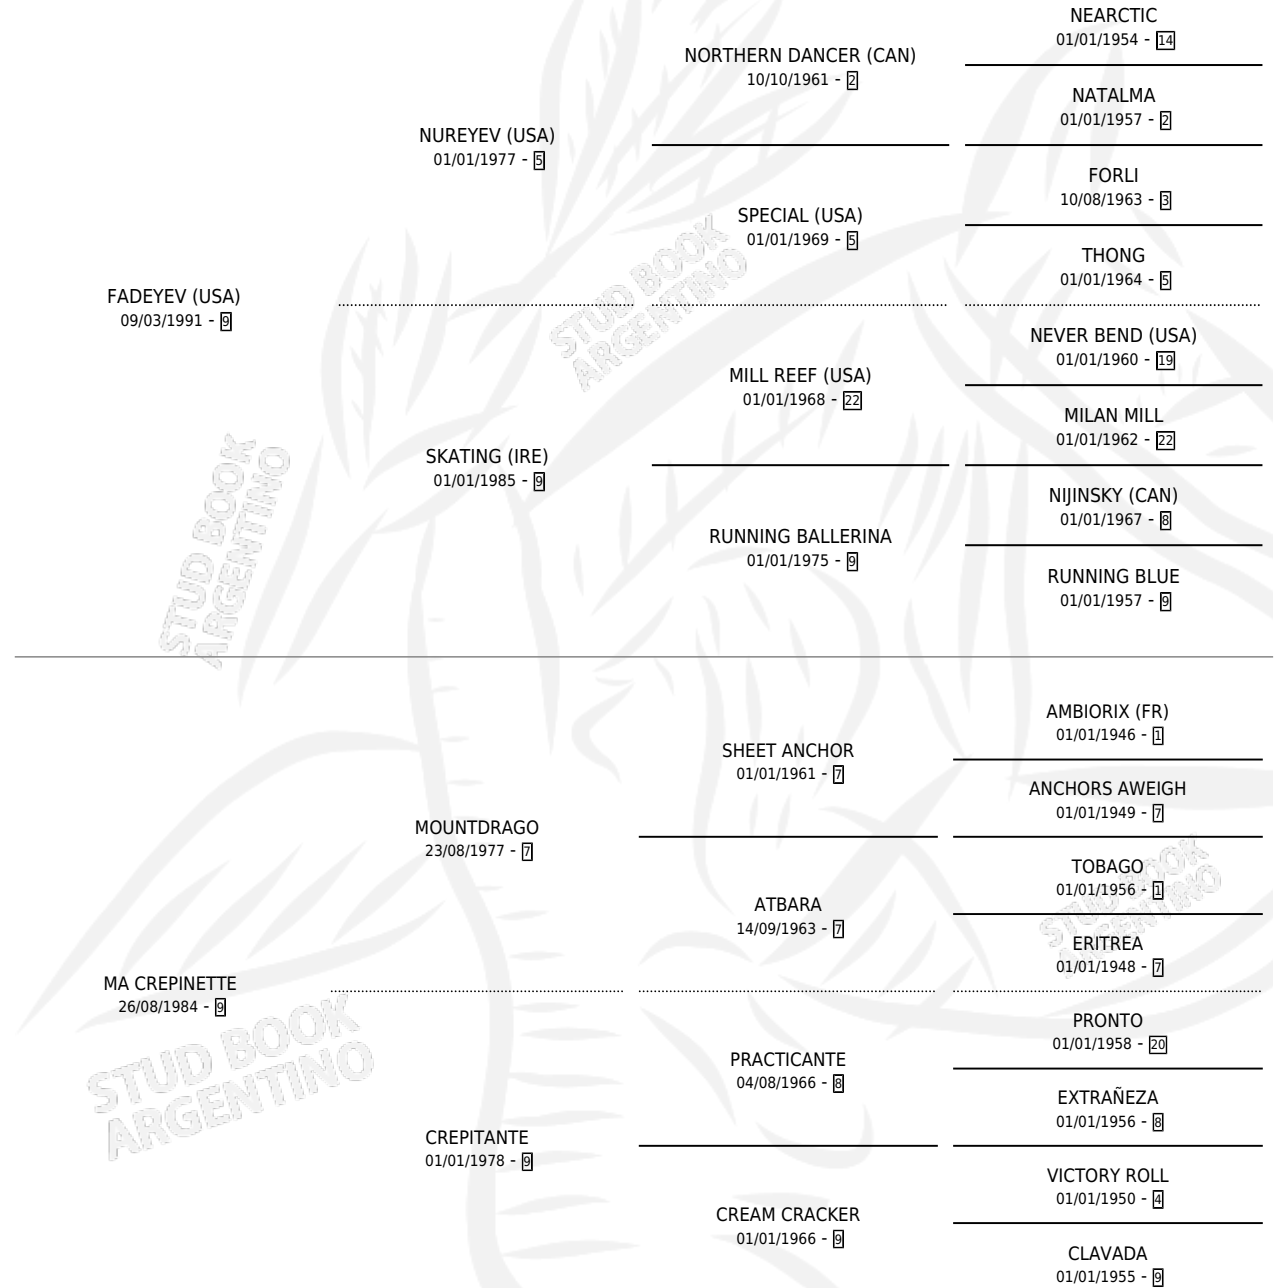

FADE MACABRO

por **FADEYEV (USA)** y **MA CREPINETTE** por **MOUNTDRAGO**

Argentina · Macho · Zaino Doradillo · SP · 11/09/2000
Familia 9-h · Volumen 37

ESTADO

TIPIFICACIÓN SANGUÍNEA	✓
TIPIFICACIÓN POR ADN	X
PASAPORTE	X
IDENTIFICACIÓN POR MICROCHIP	X
REPRODUCTOR	X

Lugar de nacimiento: La Biznaga
Criador: La Biznaga

PEDIGREE

CAMPAÑA

Solo carreras oficiales de Argentina

POR EDAD

EDAD	CC	1°	2°	3°	4°	5°	NP	CLC	CLG	CLCG1	CLGG1	IMPORTE	GANANCIA / CC
2 AÑOS	4	0	0	0	0	1	3	0	0	0	0	\$360	\$90
TOTALES	4	0	0	0	0	1	3	0	0	0	0	\$360	\$90
%		0.0%	0.0%	0.0%	0.0%	25.0%	75.0%	0.0%	0.0%	0.0%	0.0%		