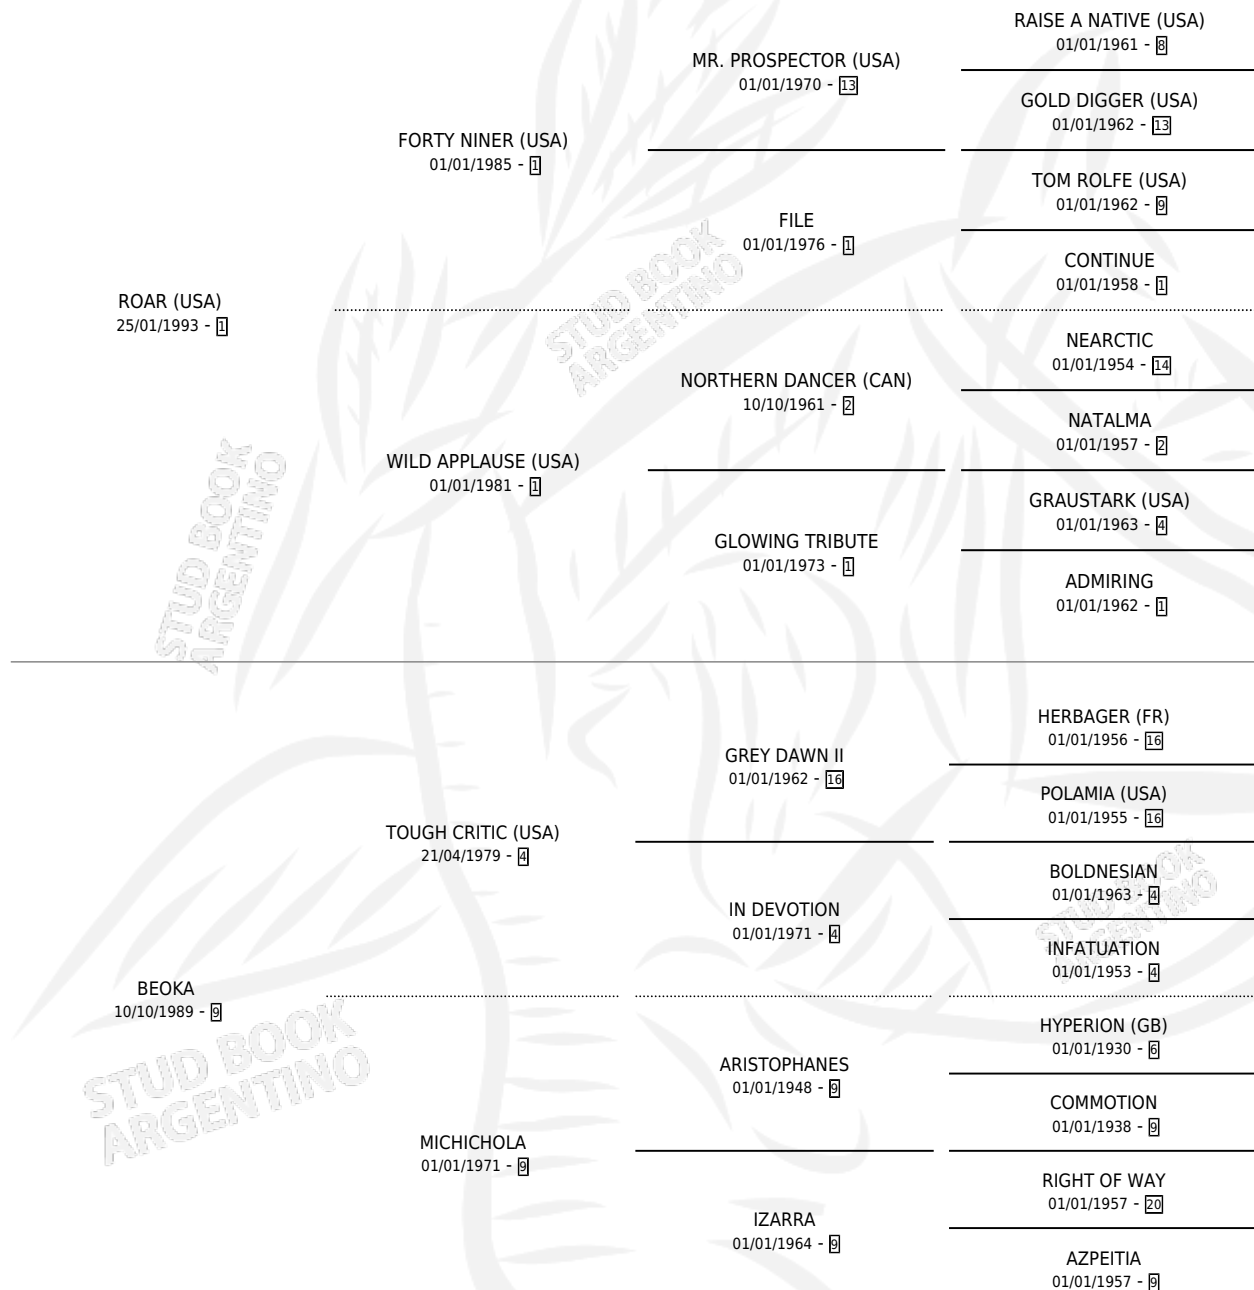

FORTY BECA

por ROAR (USA) y BEOKA por TOUGH CRITIC (USA)

Argentina · Hembra · Zaino · SP · 30/08/2000
Familia 9-g · Volumen 37

ESTADO

TIPIFICACIÓN SANGUÍNEA	✓
TIPIFICACIÓN POR ADN	✓
PASAPORTE	X
IDENTIFICACIÓN POR MICROCHIP	X
REPRODUCTOR	✓

Lugar de nacimiento: La Biznaga

Criador: La Biznaga

~

HIJOS

	MACHOS	HEMBRAS
9 NACIERON	4	5
7 CORRIERON	2	5
4 GANARON	1	3
0 GANADORES CL	0 GANADORES GR	0 GANADORES G1

PEDIGREE

CAMPAÑA

Solo carreras oficiales de Argentina