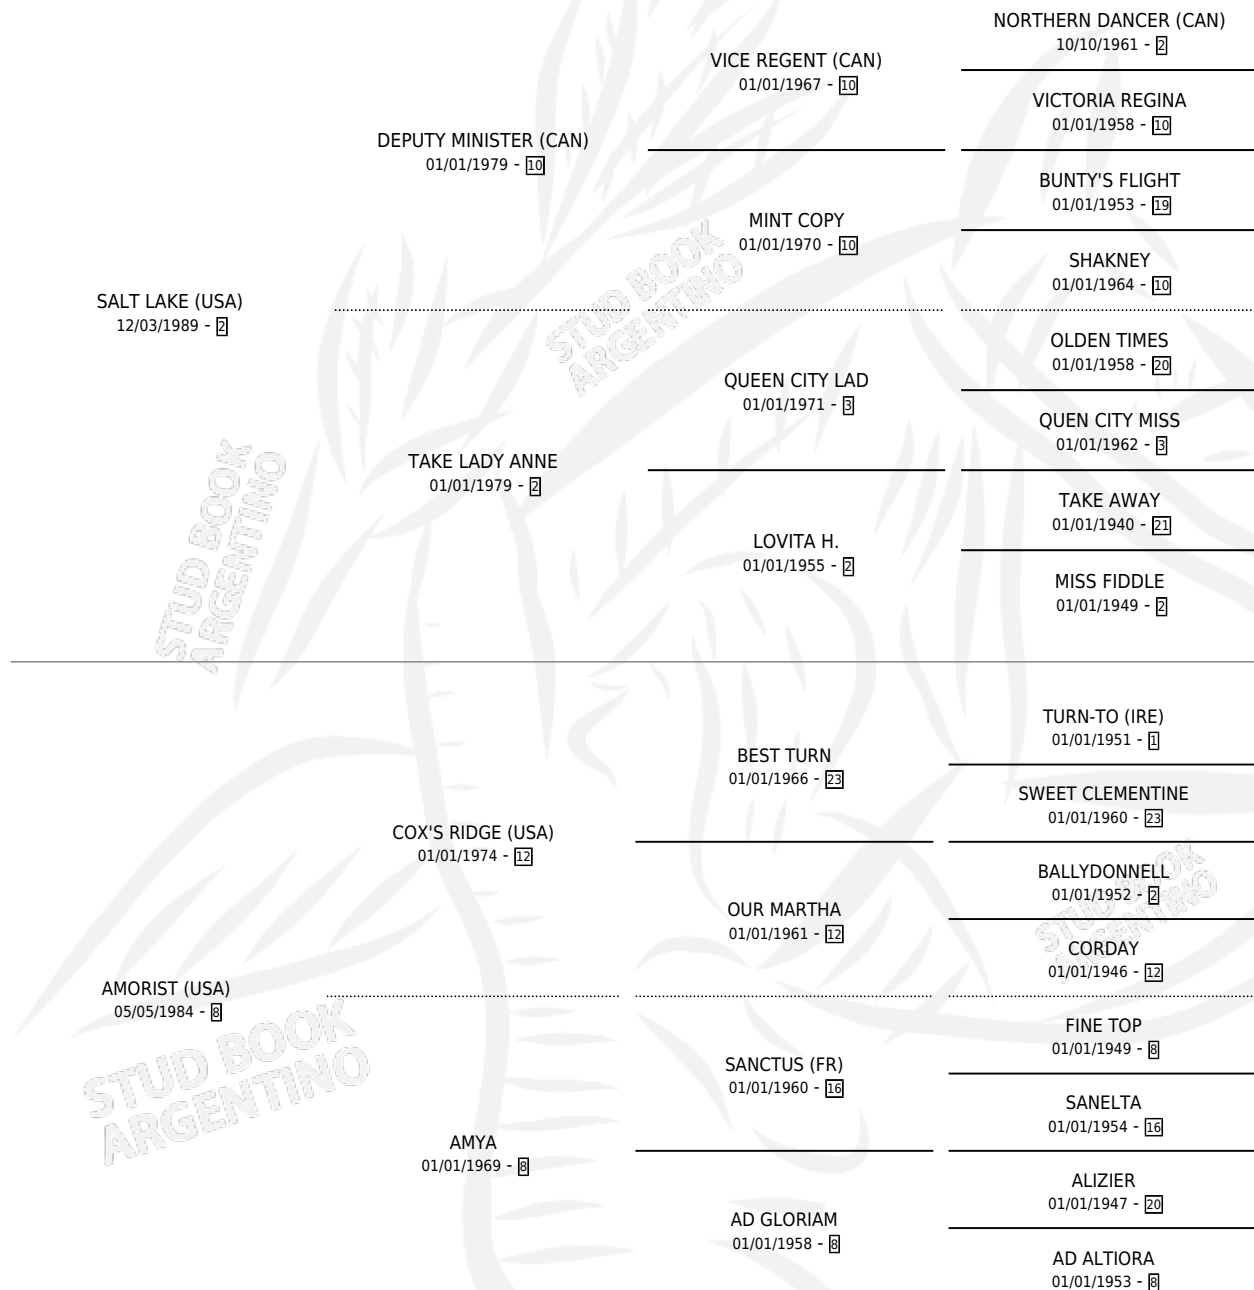

LAGO ALUMINE

por SALT LAKE (USA) y AMORIST (USA) por COX'S RIDGE (USA)

Argentina · Macho · Zaino · SP · 22/09/2000
Familia 8-f · Volumen 37

ESTADO

TIPIFICACIÓN SANGUÍNEA	✓
TIPIFICACIÓN POR ADN	X
PASAPORTE	X
IDENTIFICACIÓN POR MICROCHIP	X
REPRODUCTOR	X

Lugar de nacimiento: Carampangue

Criador: Carampangue

PEDIGREE

EXPORTACIÓN / IMPORTACIÓN

FECHA	MOVIMIENTO	PAÍS
24/04/2003	EXPORTADO	SINGAPUR

LAGO ALUMINE

Datos oficiales del Stud Book Argentino

Documento generado el 21/05/2026