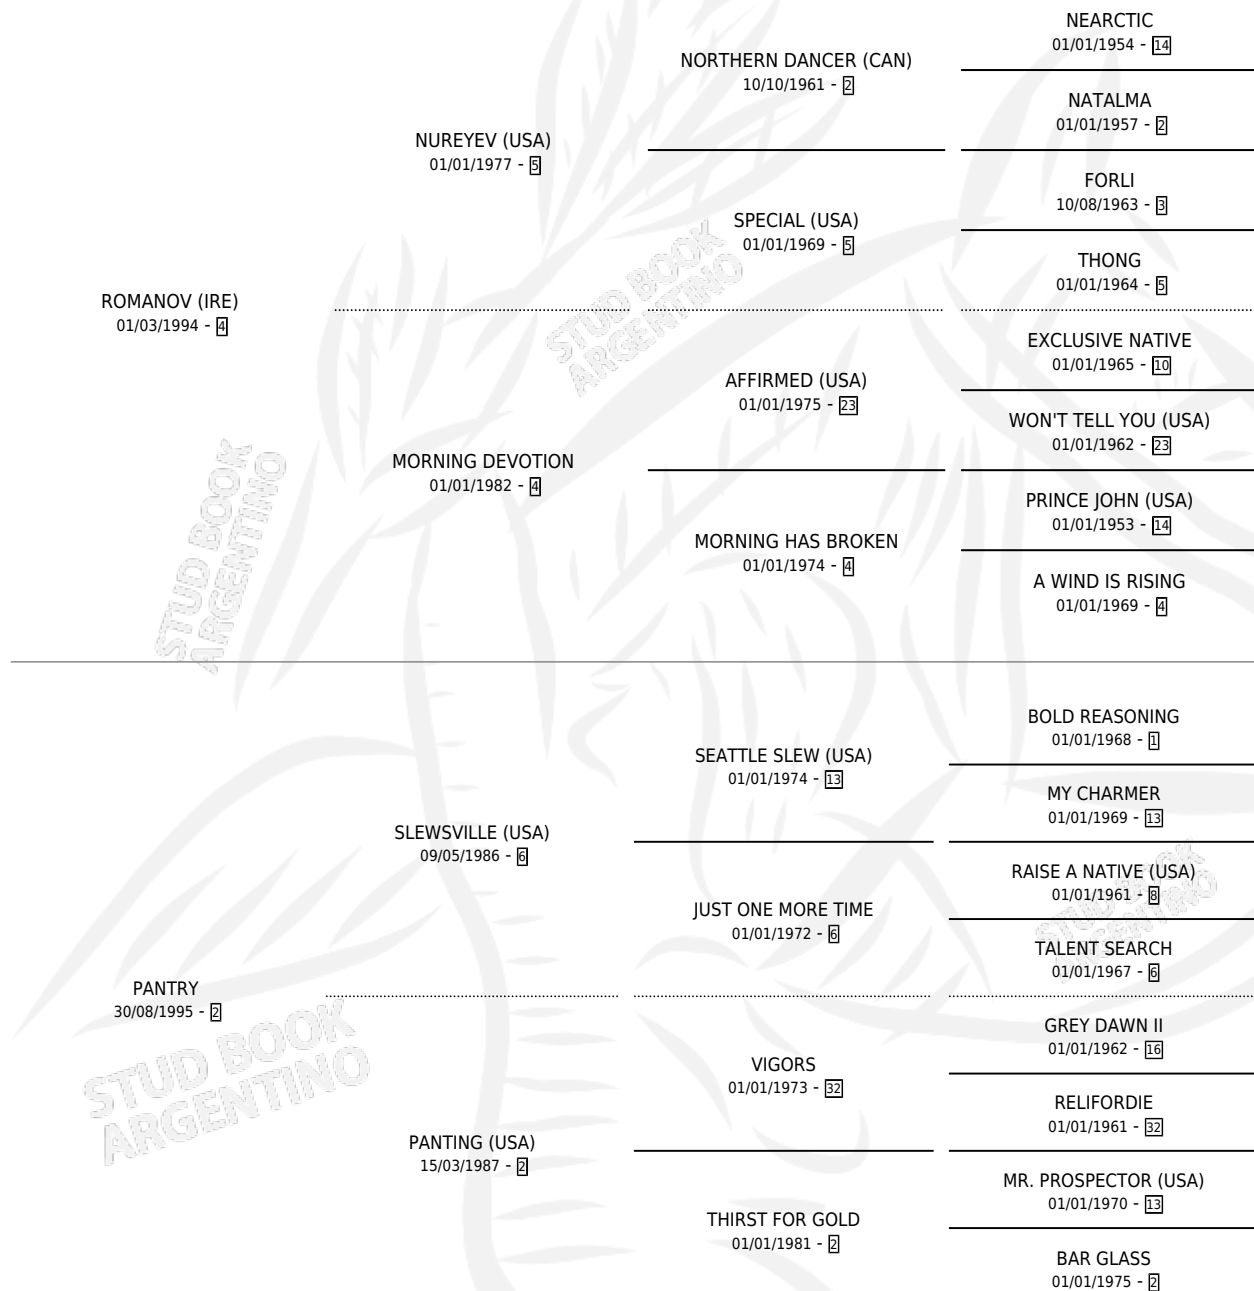

Lugar de nacimiento: Carampangue

Criador: Pavlovsky Ignacio (H)

~

HIJOS

	MACHOS	HEMBRAS
13 NACIERON	5	8
8 CORRIERON	4	4
5 GANARON	4	1
0 GANADORES CL	0 GANADORES GR	0 GANADORES G1

PEDIGREE

CAMPAÑA

Solo carreras oficiales de Argentina