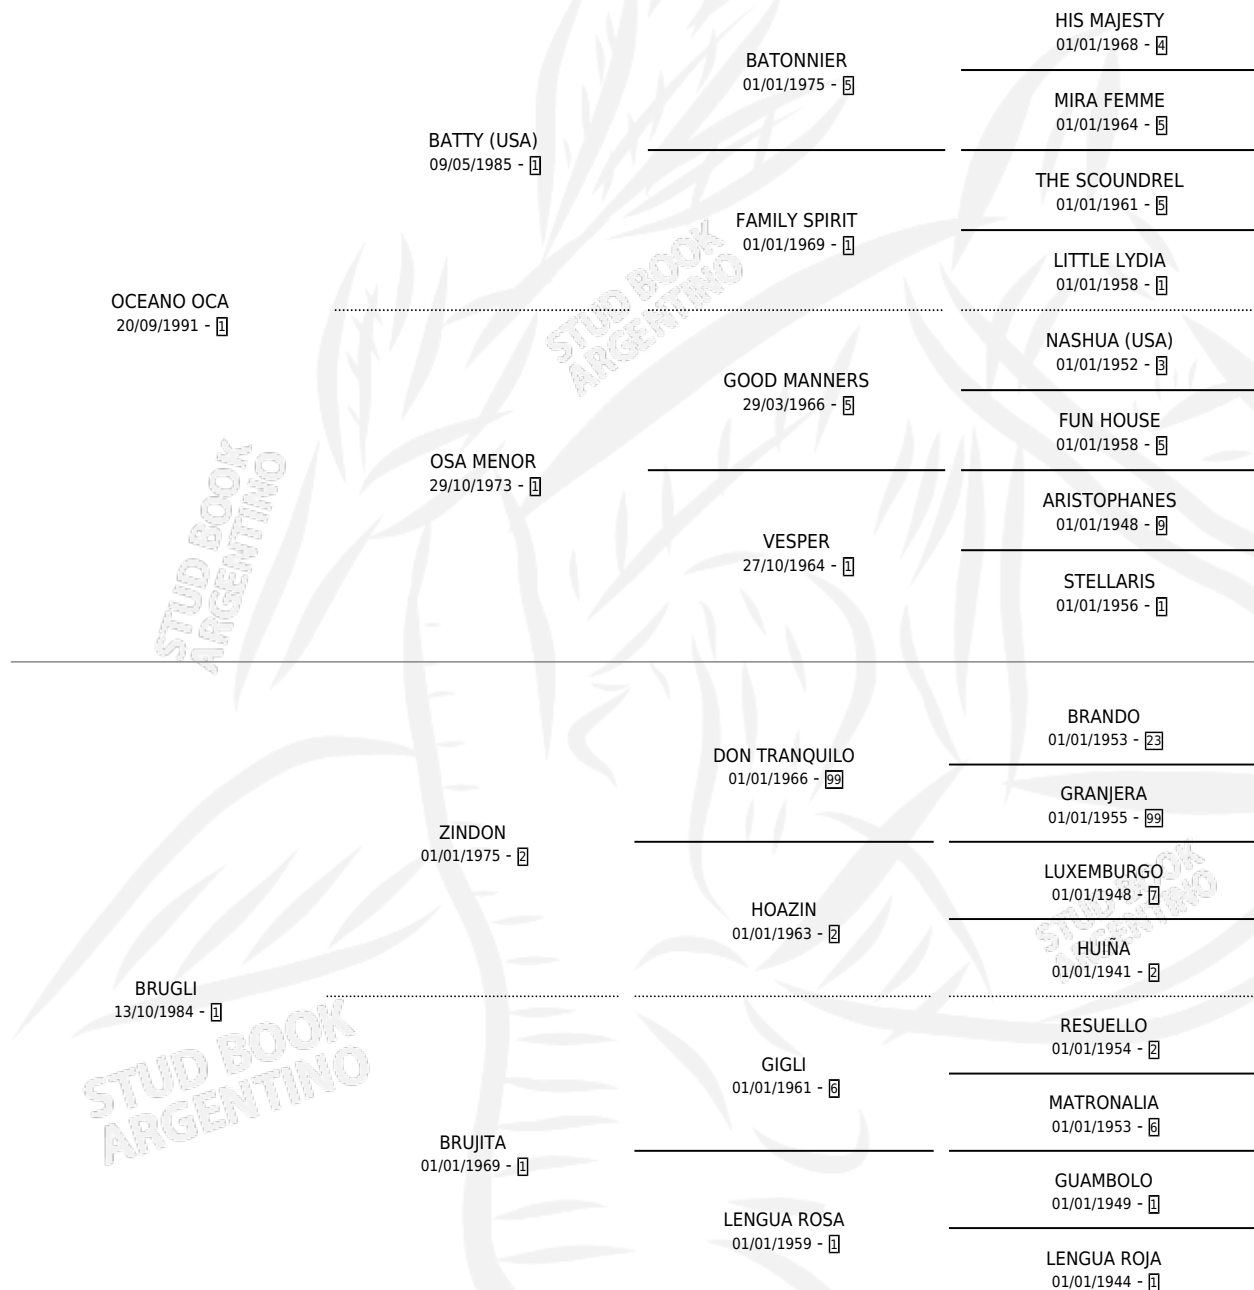

MARIANO

por OCEANO OCA y BRUGLI por ZINDON

Argentina · Macho · Alazan · SP · 20/09/2000
Familia 1 · Volumen 37

ESTADO

TIPIFICACIÓN SANGUÍNEA	✓
TIPIFICACIÓN POR ADN	X
PASAPORTE	X
IDENTIFICACIÓN POR MICROCHIP	X
REPRODUCTOR	X

Lugar de nacimiento: El Campamento

Criador: Sin dato

PEDIGREE

MARIANO

Datos oficiales del Stud Book Argentino

Documento generado el 05/05/2026

studbook.org.ar