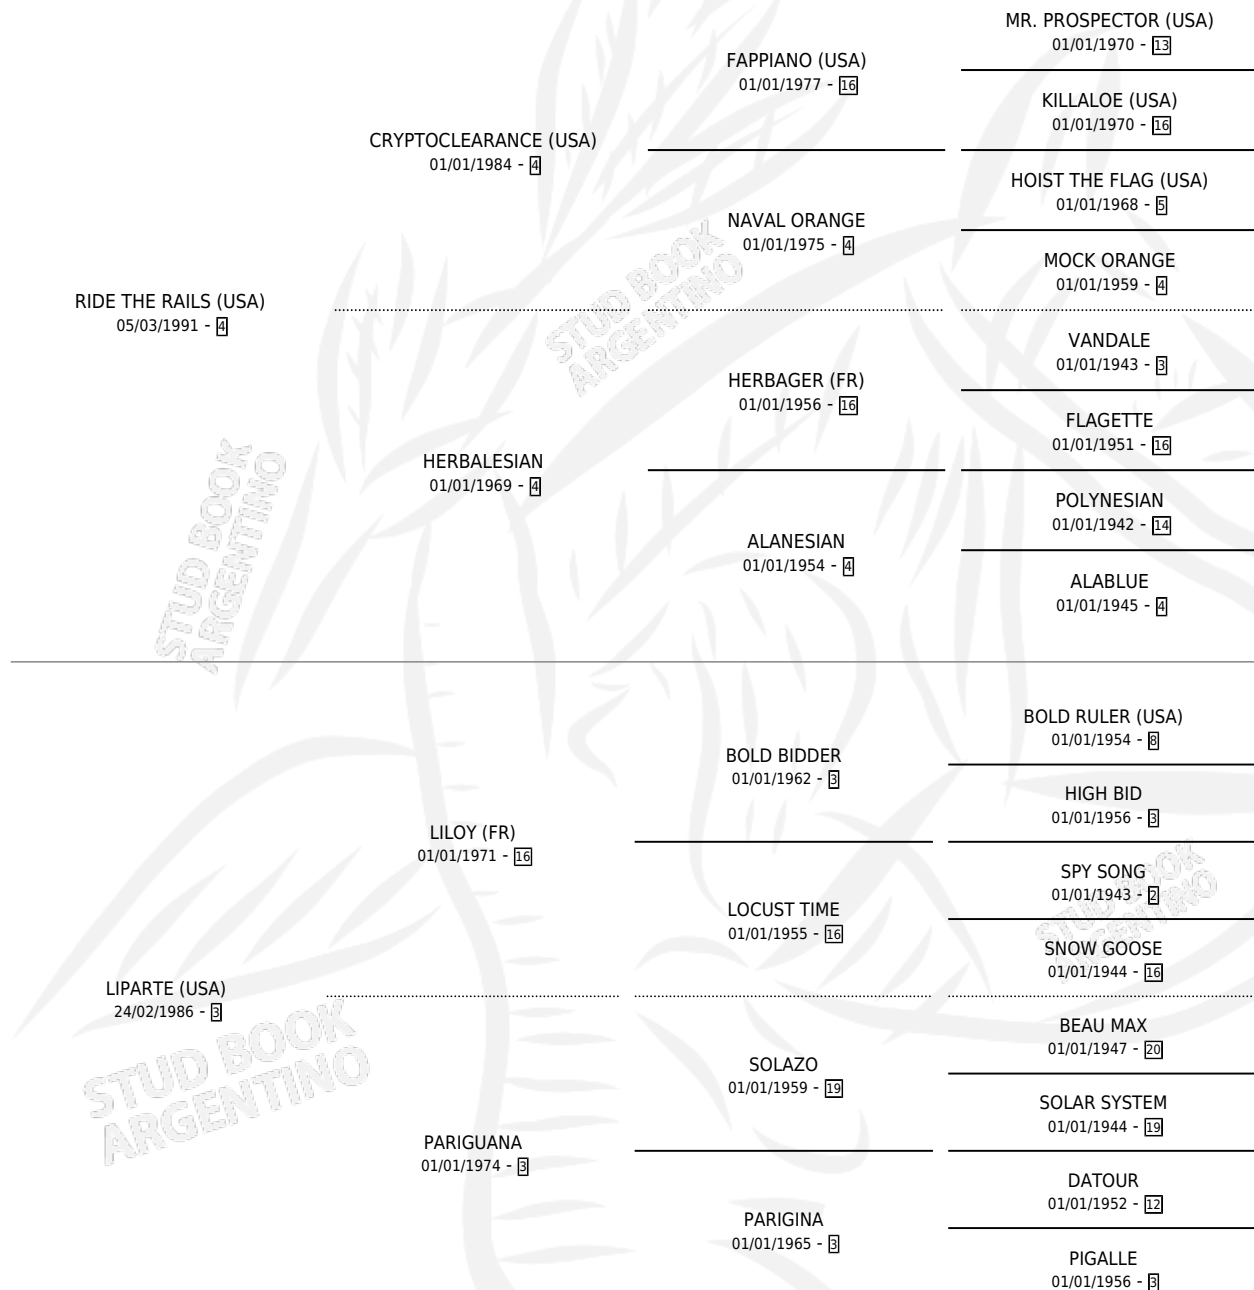

LISTA

por **RIDE THE RAILS (USA)** y **LIPARTE (USA)** por **LILOY (FR)**

Argentina · Hembra · Zaino · SP · 25/09/2000
Familia 3-h · Volumen 37

ESTADO

TIPIFICACIÓN SANGUÍNEA	✓
TIPIFICACIÓN POR ADN	X
PASAPORTE	X
IDENTIFICACIÓN POR MICROCHIP	X
REPRODUCTOR	X

Lugar de nacimiento: Abolengo

Criador: Abolengo

PEDIGREE

LISTA

Datos oficiales del Stud Book Argentino

Documento generado el 20/04/2026

studbook.org.ar