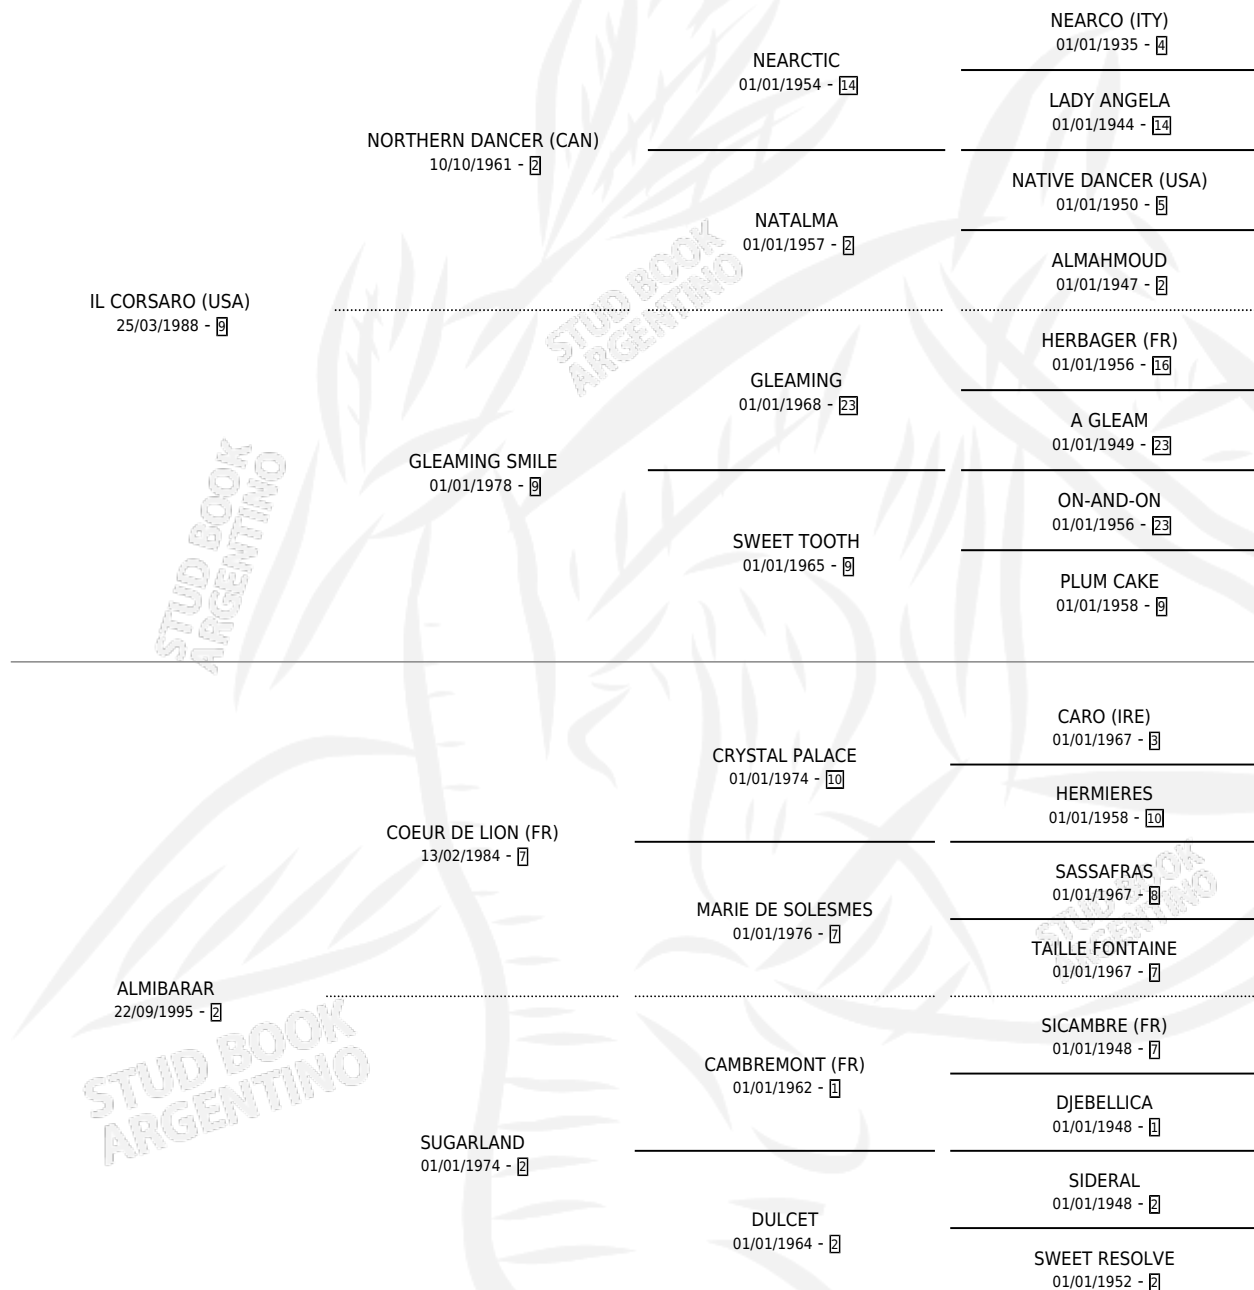

TELEFERICO

por **IL CORSARO (USA)** y **ALMIBARAR** por **COEUR DE LION (FR)**

Argentina · Macho · Zaino Negro · SP · 28/09/2000
Familia 2-n · Volumen 37

ESTADO

TIPIFICACIÓN SANGUÍNEA	✓
TIPIFICACIÓN POR ADN	✓
PASAPORTE	X
IDENTIFICACIÓN POR MICROCHIP	X
REPRODUCTOR	✓

Lugar de nacimiento: Hba Haras Buenos Aires N
Criador: Sanchez Llana Francisco Jose, Sanchez Llana Federico Guillermo y Sanchez Castellaneli Oscar

~

HIJOS

	MACHOS	HEMBRAS
9 NACIERON	2	7
5 CORRIERON	2	3
1 GANARON	1	0
0 GANADORES CL	0 GANADORES GR	0 GANADORES G1

PEDIGREE