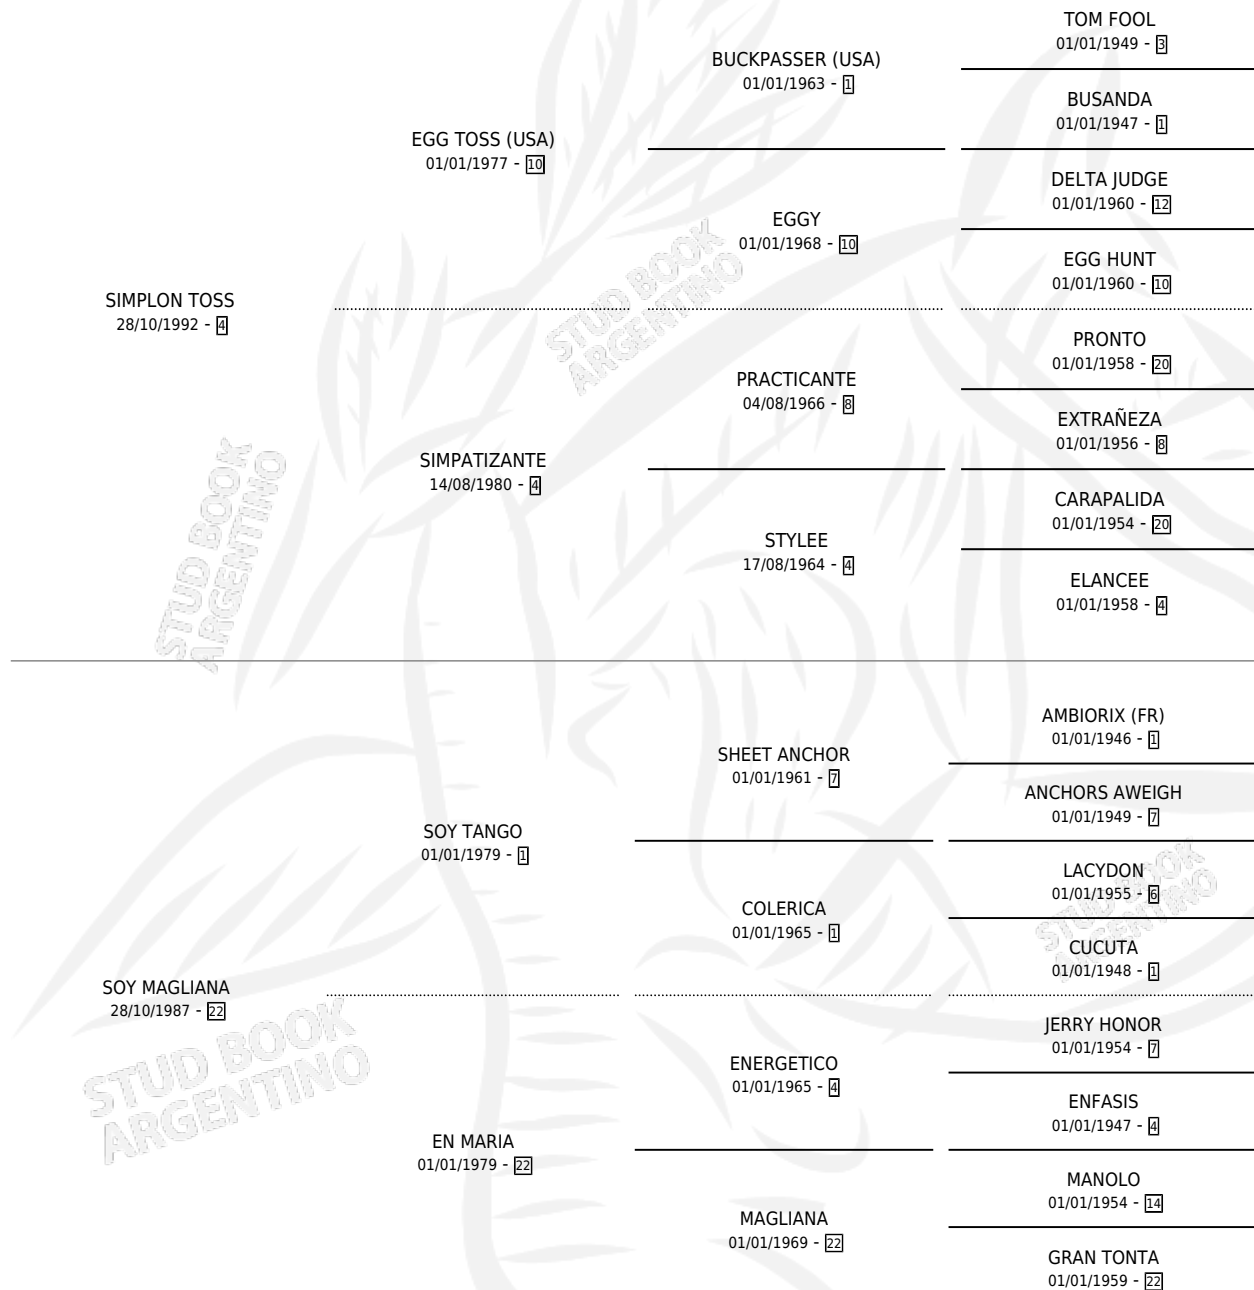

SOY AQUILES

por SIMPLON TOSS y SOY MAGLIANA por SOY TANGO

Argentina · Macho · Alazan · SP · 03/09/2000
Familia 22 · Volumen 37

ESTADO

TIPIFICACIÓN SANGUÍNEA	✓
TIPIFICACIÓN POR ADN	X
PASAPORTE	X
IDENTIFICACIÓN POR MICROCHIP	X
REPRODUCTOR	X

Lugar de nacimiento: La Inesita

Criador: Sin dato

PEDIGREE

CAMPAÑA

Solo carreras oficiales de Argentina

POR EDAD

EDAD	CC	1°	2°	3°	4°	5°	NP	CLC	CLG	CLCG1	CLGG1	IMPORTE	GANANCIA / CC
5 AÑOS	2	0	0	0	0	0	2	0	0	0	0	\$0	\$0
TOTALES	2	0	0	0	0	0	2	0	0	0	0	\$0	\$0
%		0.0%	0.0%	0.0%	0.0%	0.0%	100%	0.0%	0.0%	0.0%	0.0%		