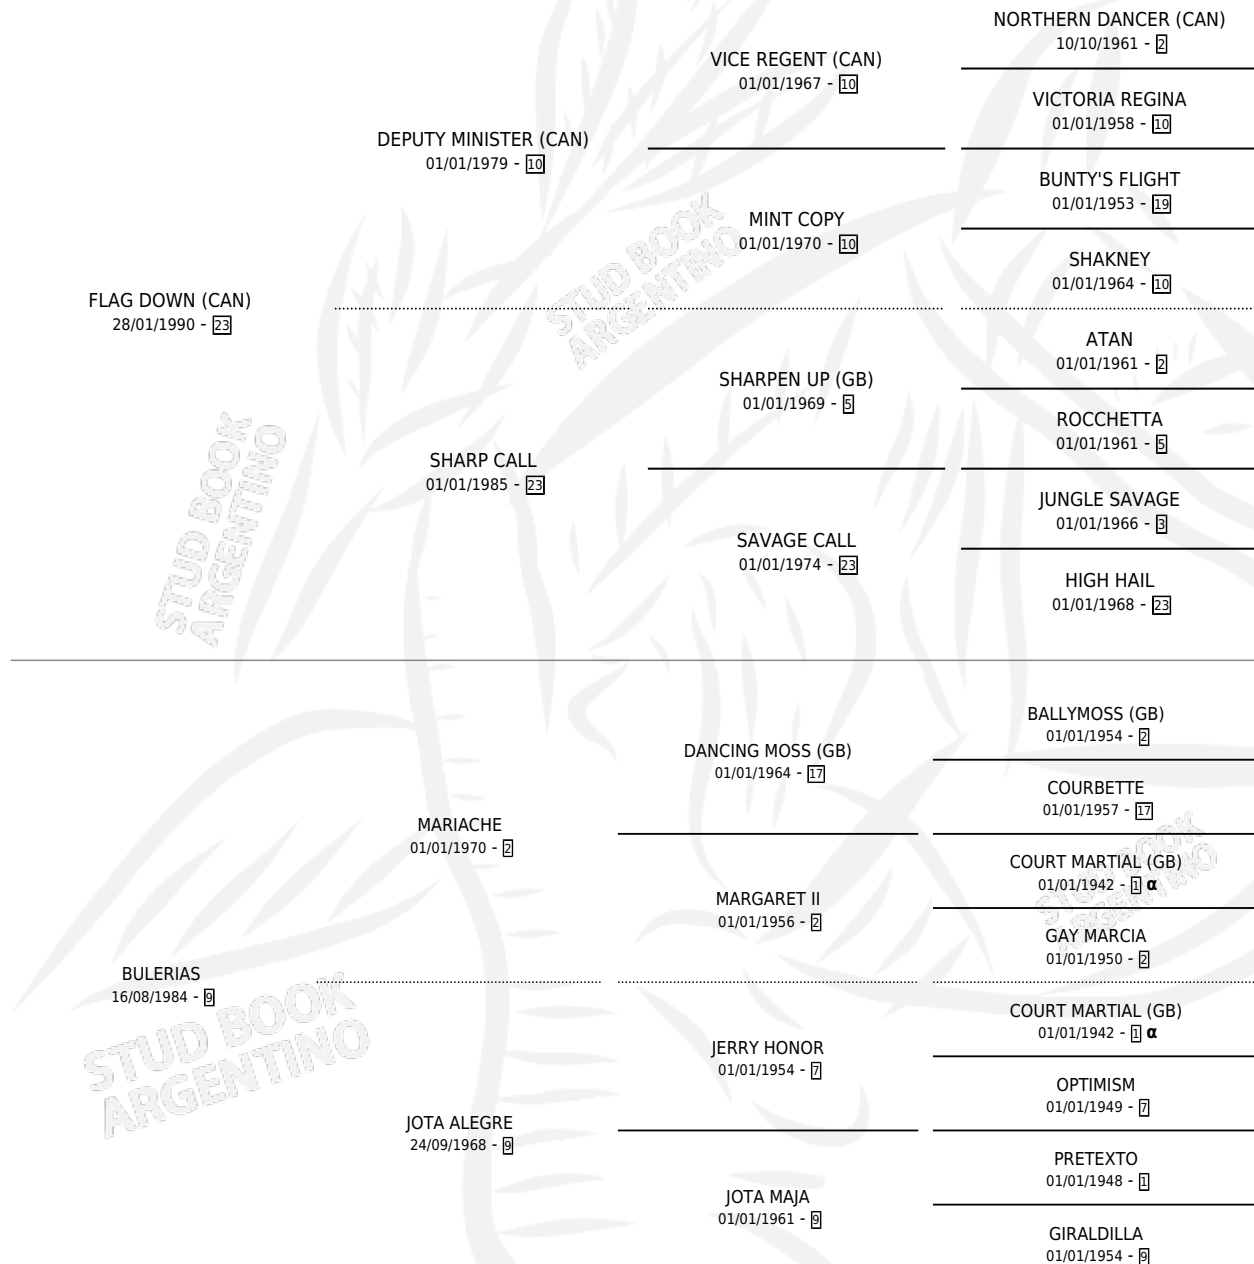

GIRALDA MORA

por **FLAG DOWN (CAN)** y **BULERIAS** por **MARIACHE**

Argentina · Hembra · Alazan Tostado · SP · 24/09/2000
Familia 9-g · Volumen 37

ESTADO

TIPIFICACIÓN SANGUÍNEA	✓
TIPIFICACIÓN POR ADN	✓
PASAPORTE	X
IDENTIFICACIÓN POR MICROCHIP	X
REPRODUCTOR	✓

Lugar de nacimiento: La Quebrada

Criador: Juri Jose

~

HIJOS

	MACHOS	HEMBRAS
5 NACIERON	2	3
3 CORRIERON	2	1
1 GANARON	1	0
0 GANADORES CL	0 GANADORES GR	0 GANADORES G1

PEDIGREE

INBREEDING : α