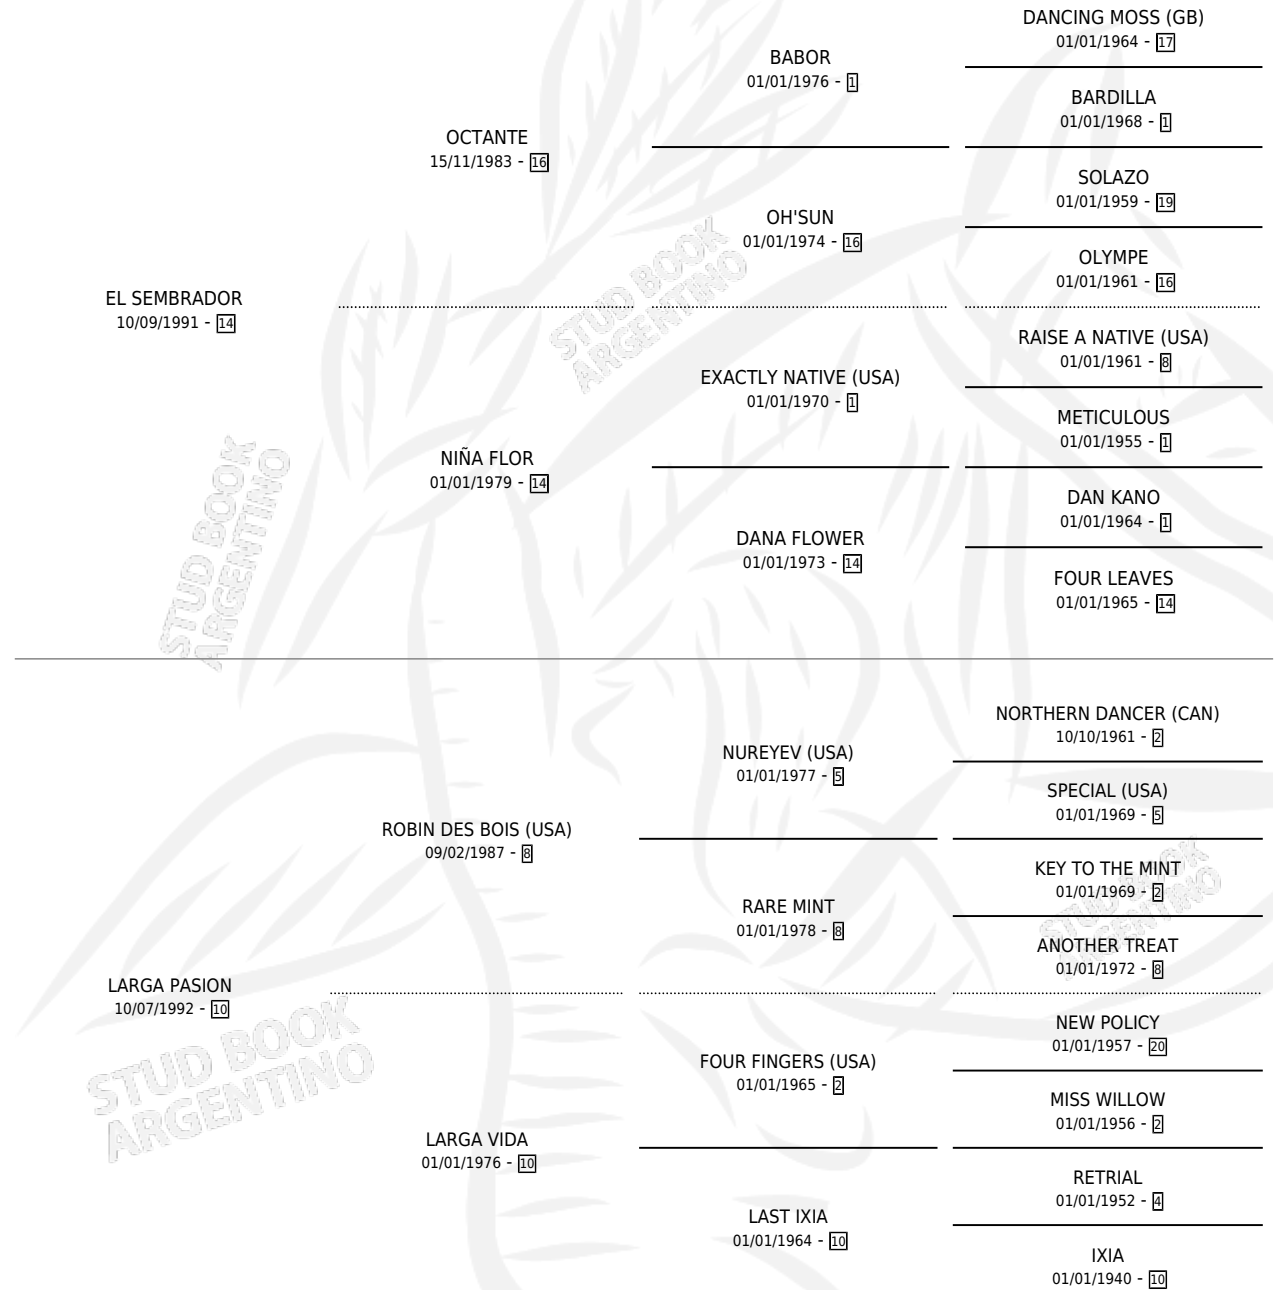

LARGA NOCHE

por **EL SEMBRADOR** y **LARGA PASION** por **ROBIN DES BOIS (USA)**

Argentina · Hembra · Zaino · SP · 25/09/2000
Familia 10-a · Volumen 37

ESTADO

TIPIFICACIÓN SANGUÍNEA	✓
TIPIFICACIÓN POR ADN	✓
PASAPORTE	X
IDENTIFICACIÓN POR MICROCHIP	X
REPRODUCTOR	X

Lugar de nacimiento: El Tala
Criador: El Tala

PEDIGREE

LARGA NOCHE

Datos oficiales del Stud Book Argentino

Documento generado el 06/05/2026

studbook.org.ar