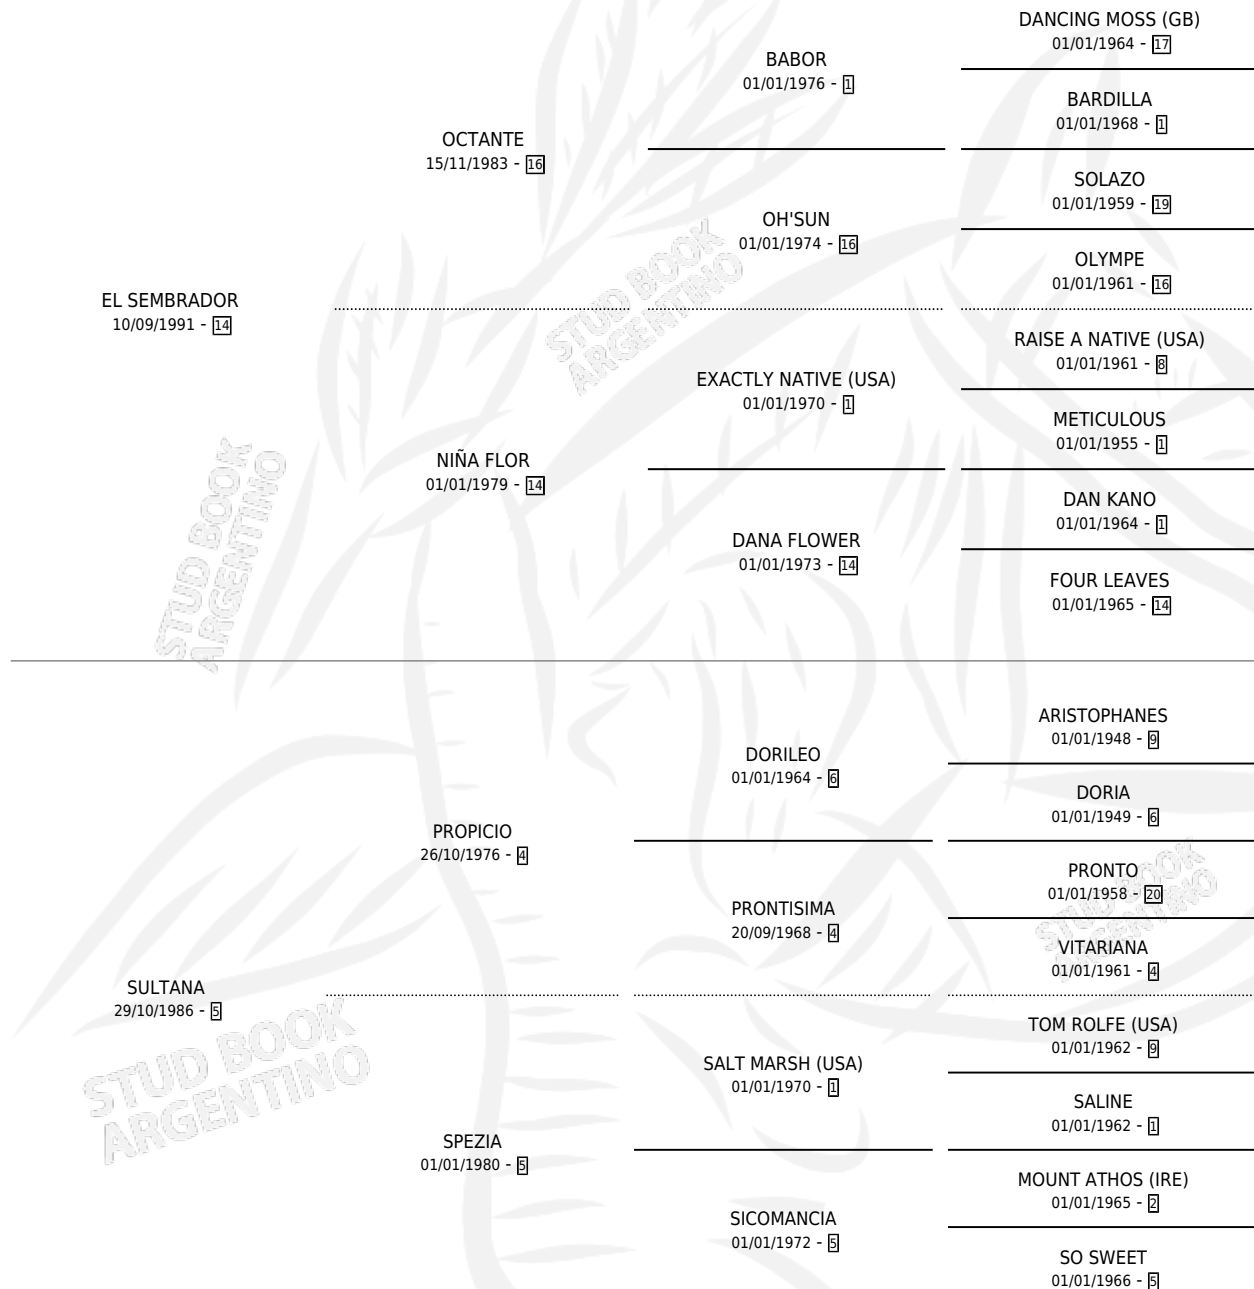

SUMGAIT

por **EL SEMBRADOR** y **SULTANA** por **PROPICIO**

Argentina · Hembra · Alazan Tostado · SP · 18/09/2000
Familia 5-c · Volumen 37

ESTADO

TIPIFICACIÓN SANGUÍNEA	✓
TIPIFICACIÓN POR ADN	✓
PASAPORTE	X
IDENTIFICACIÓN POR MICROCHIP	X
REPRODUCTOR	X

Lugar de nacimiento: El Tala

Criador: El Tala

PEDIGREE

SUMGAIT

Datos oficiales del Stud Book Argentino

Documento generado el 28/04/2026

studbook.org.ar