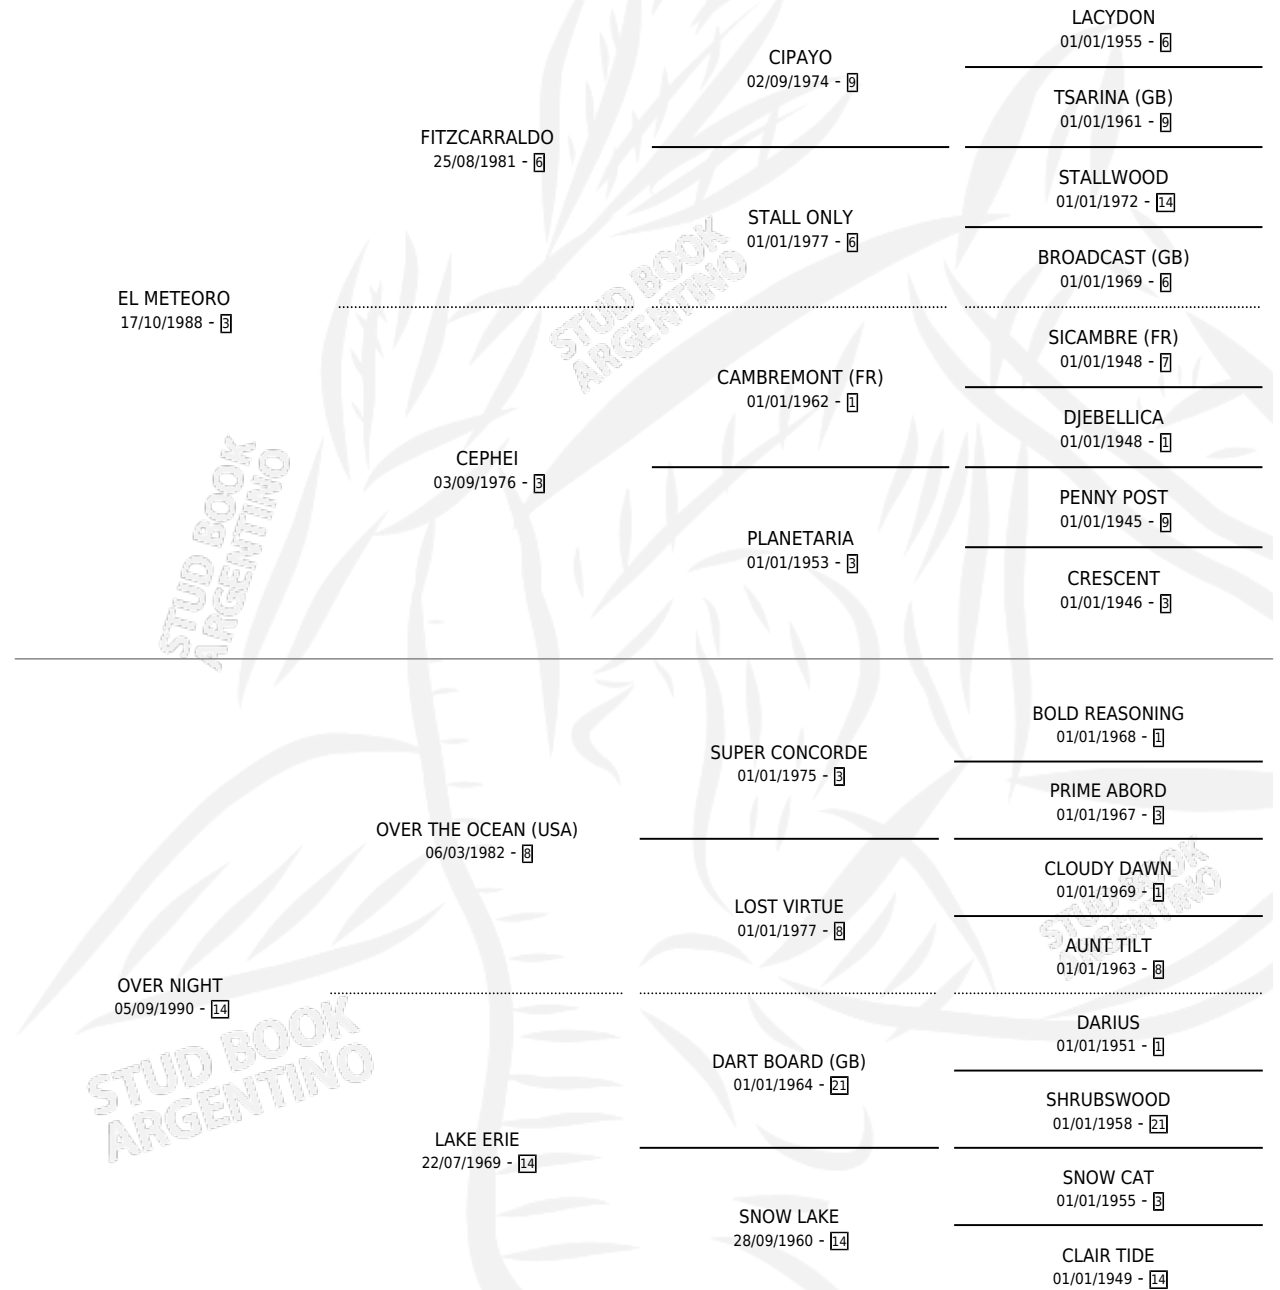

MI OBJETIVO

por EL METEORO y OVER NIGHT por OVER THE OCEAN (USA)

Argentina · Macho · Zaino · SP · 04/09/2000
Familia 14-f · Volumen 37

ESTADO

TIPIFICACIÓN SANGUÍNEA	✓
TIPIFICACIÓN POR ADN	X
PASAPORTE	X
IDENTIFICACIÓN POR MICROCHIP	X
REPRODUCTOR	X

Lugar de nacimiento: Epuyen
Criador: Sin dato

PEDIGREE

CAMPAÑA

Solo carreras oficiales de Argentina

POR EDAD

EDAD	CC	1°	2°	3°	4°	5°	NP	CLC	CLG	CLCG1	CLGG1	IMPORTE	GANANCIA / CC
3 AÑOS	2	1	0	1	0	0	0	0	0	0	0	\$8,960	\$4,480
4 AÑOS	2	0	0	0	1	0	1	0	0	0	0	\$504	\$252
5 AÑOS	7	0	0	1	0	2	4	0	0	0	0	\$1,531	\$219
6 AÑOS	3	1	0	0	0	0	2	0	0	0	0	\$11,000	\$3,667
7 AÑOS	4	0	1	1	0	1	1	0	0	0	0	\$5,900	\$1,475
TOTALES	18	2	1	3	1	3	8	0	0	0	0	\$27,895	\$1,550
%		11.1%	5.6%	16.7%	5.6%	16.7%	44.4%	0.0%	0.0%	0.0%	0.0%		