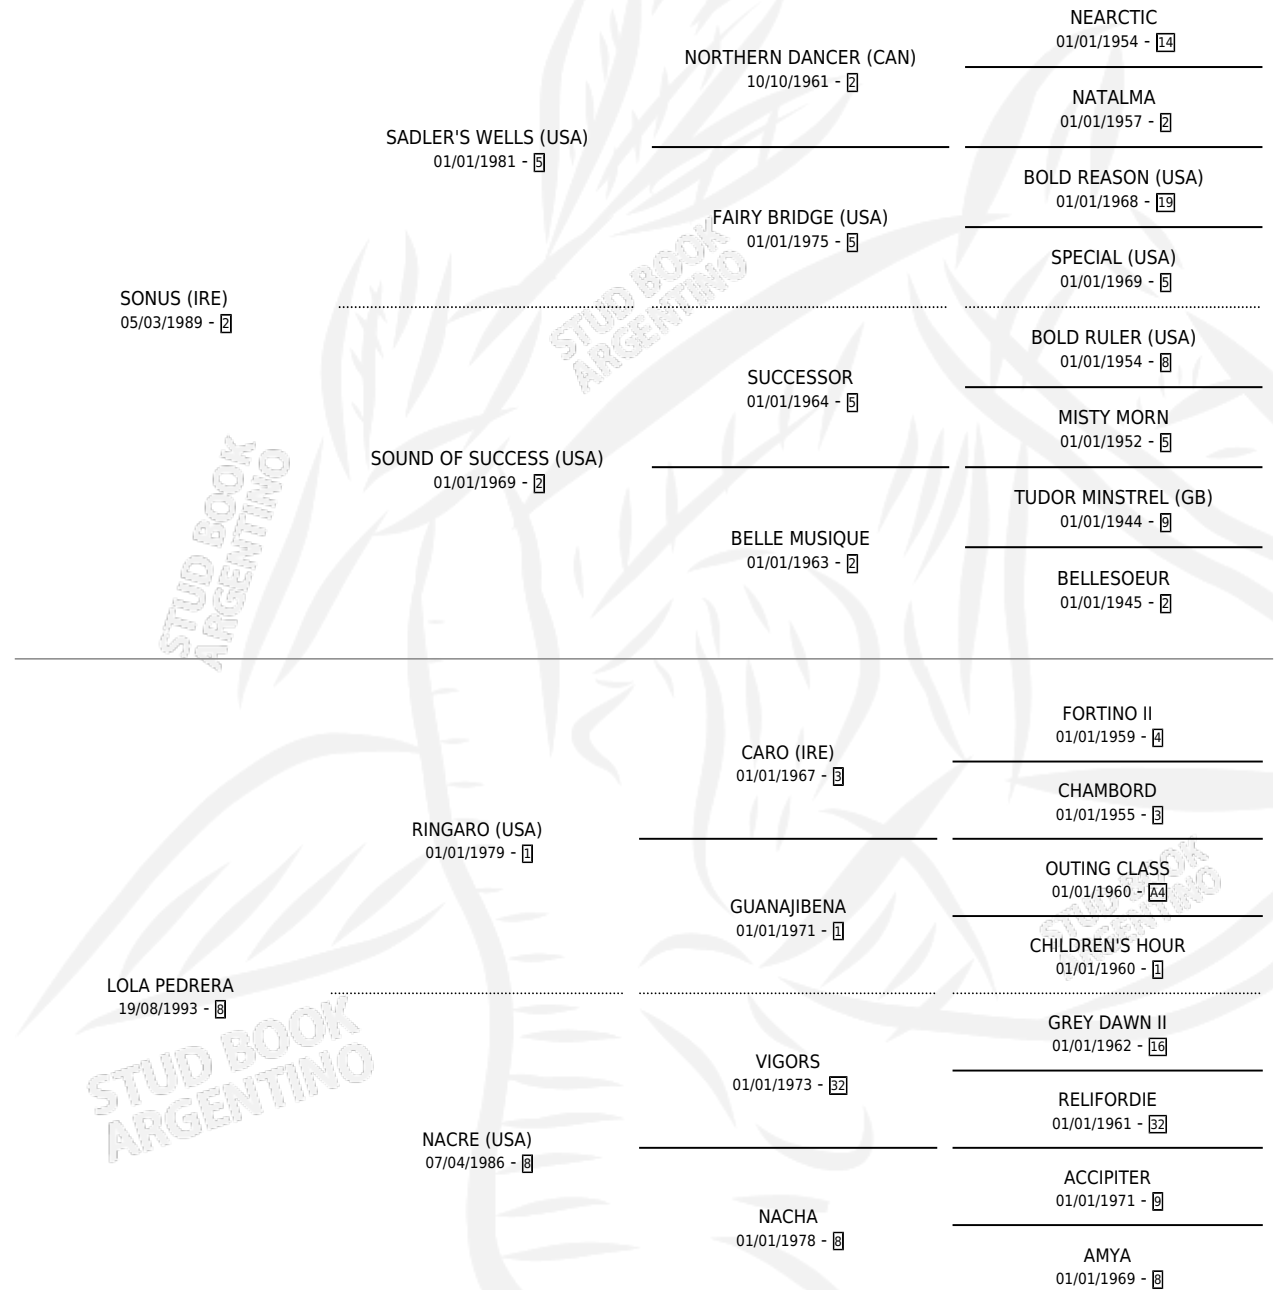

DUCTIL

por **SONUS (IRE)** y **LOLA PEDRERA** por **RINGARO (USA)**

Argentina · Macho · Zaino Doradillo · SP · 04/09/2000
Familia 8-f · Volumen 37

ESTADO

TIPIFICACIÓN SANGUÍNEA	X
TIPIFICACIÓN POR ADN	X
PASAPORTE	X
IDENTIFICACIÓN POR MICROCHIP	X
REPRODUCTOR	X

Lugar de nacimiento: Epuyen

Criador: Lederman Alberto

PEDIGREE

DUCTIL

Datos oficiales del Stud Book Argentino

Documento generado el 03/05/2026

studbook.org.ar